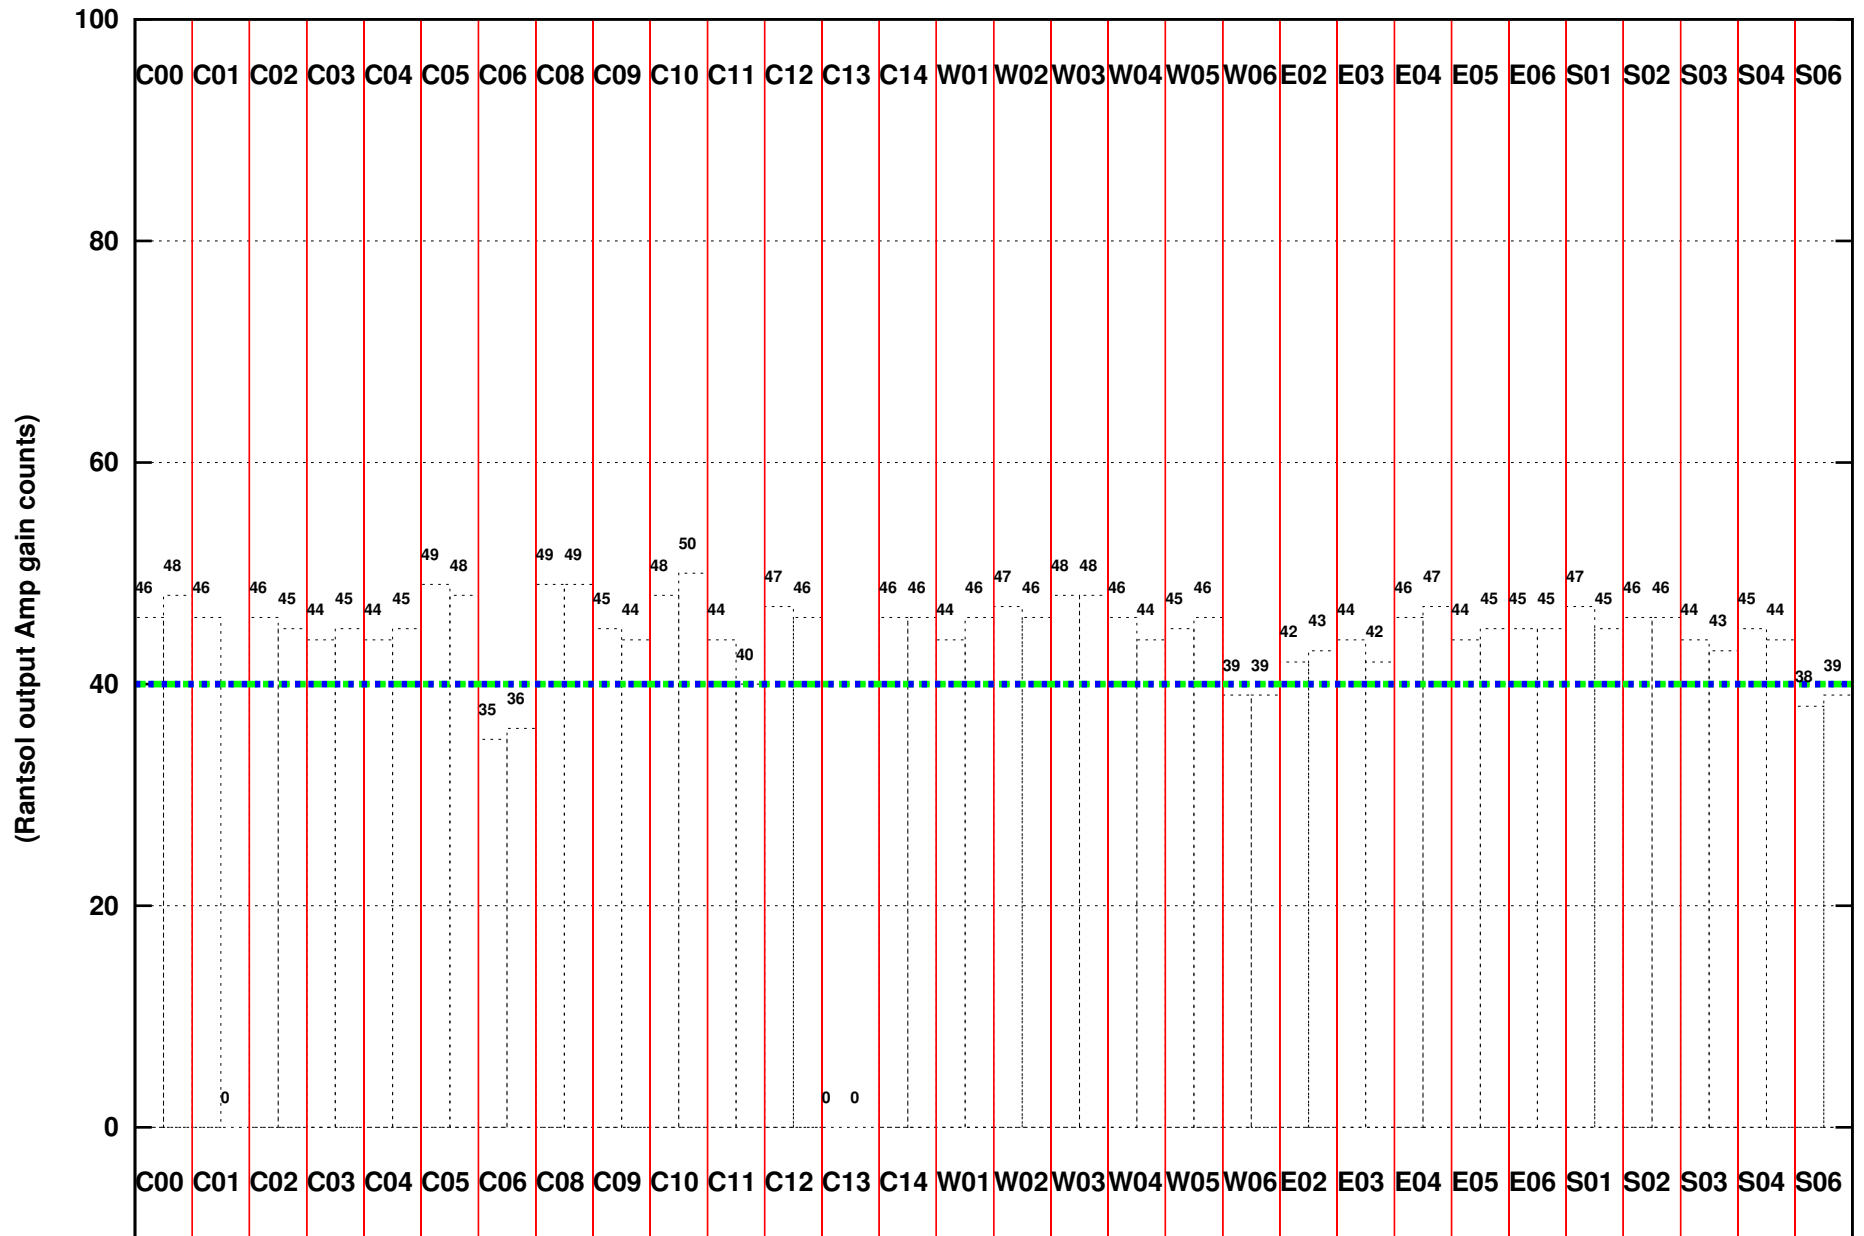

FRINGE STATUS (Rf:306.000,306.000 MHz., LO1:255.000,255.000 MHz., LO4/5:149.000,156.000 MHz.)

(File:/gsbifrdta1/05feb/31_067_05feb2017.lta, scan:0, chan:128, Src:3C48, Date:05Feb2017 12:21:36)