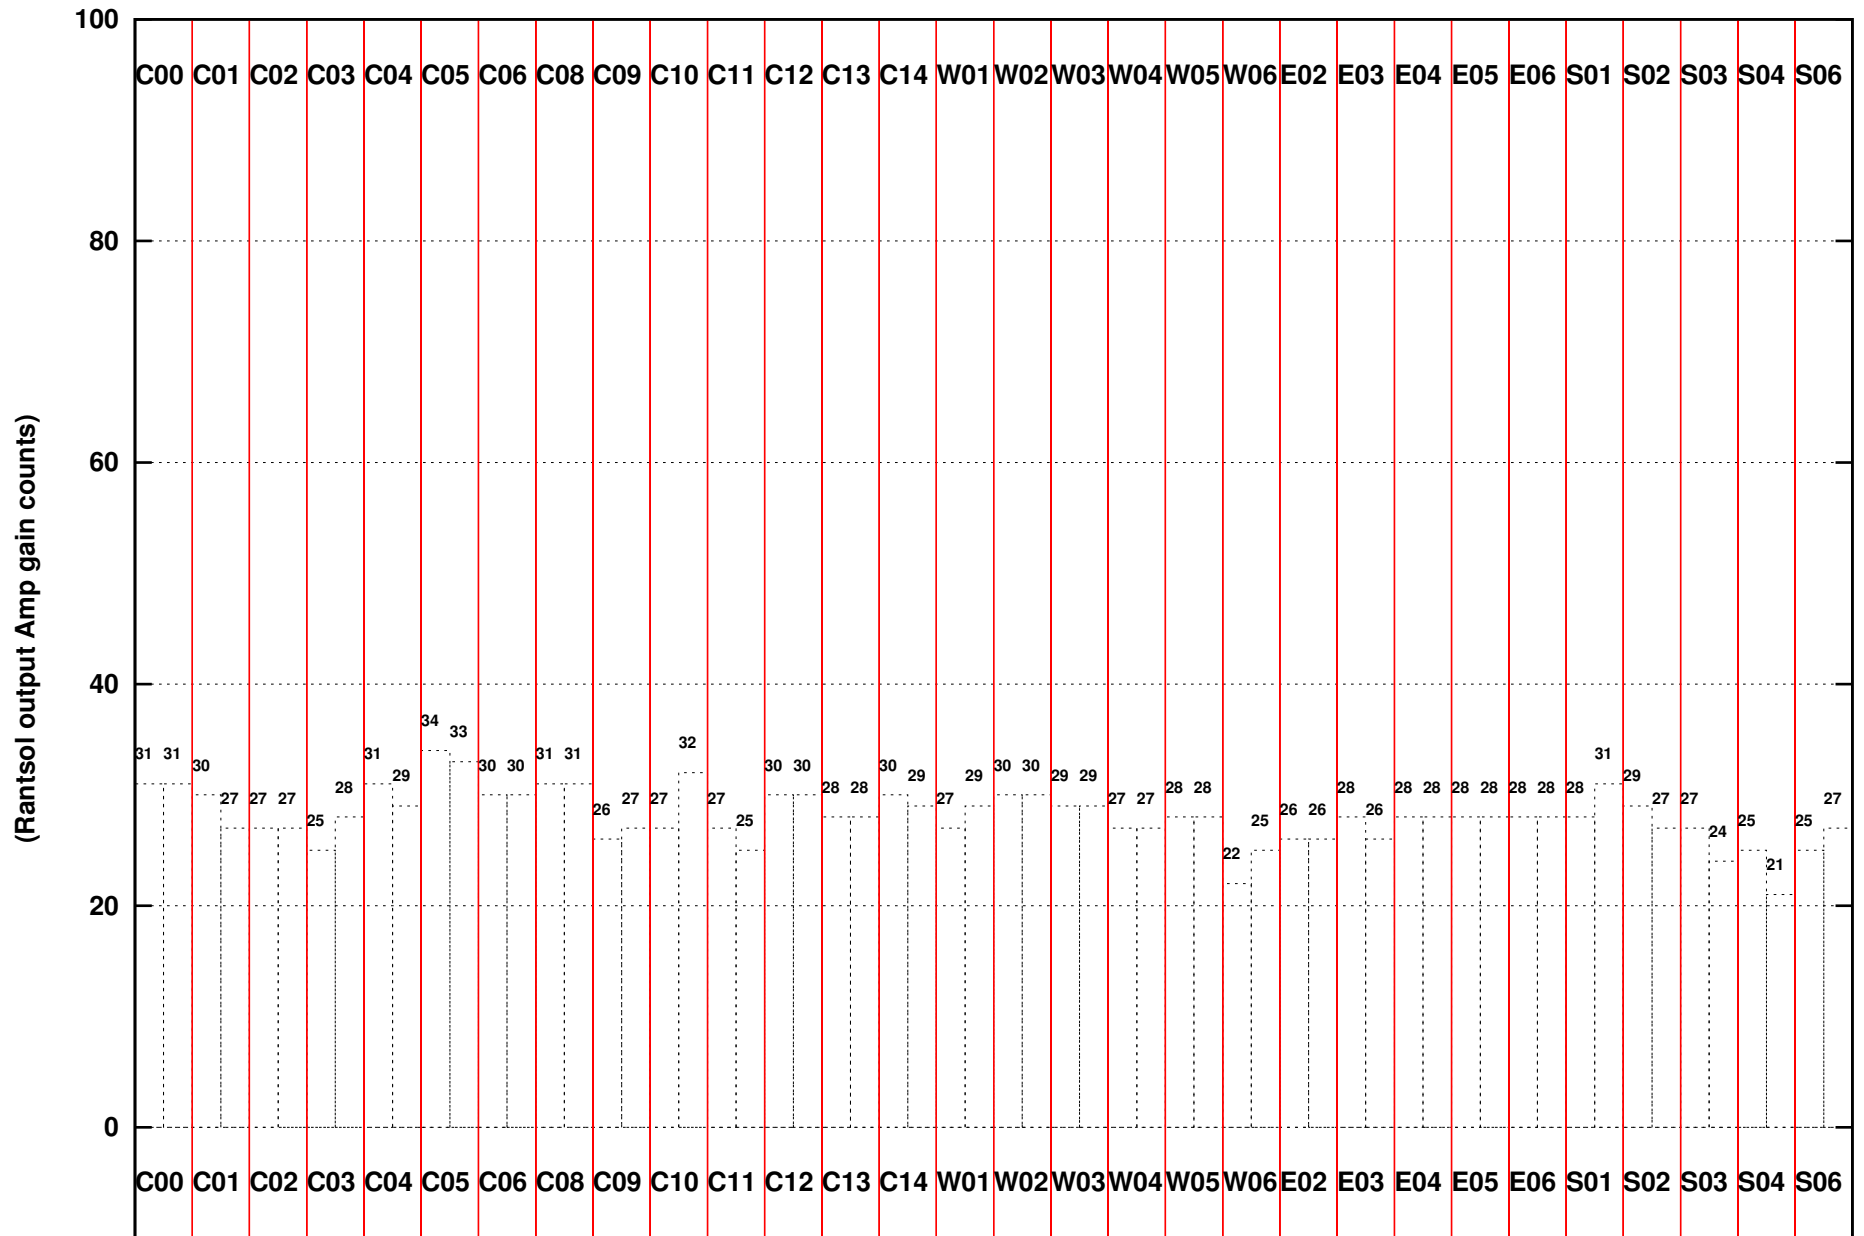

FRINGE STATUS (Rf:306.000,306.000 MHz., LO1:255.000,255.000 MHz., LO4/5:149.000,156.000 MHz.)

(File:/gsbifrddata/06feb/31_035_06feb17_2s.lta, scan:0, chan:256, Src:1154-350, Date:06Feb2017 00:08:53)