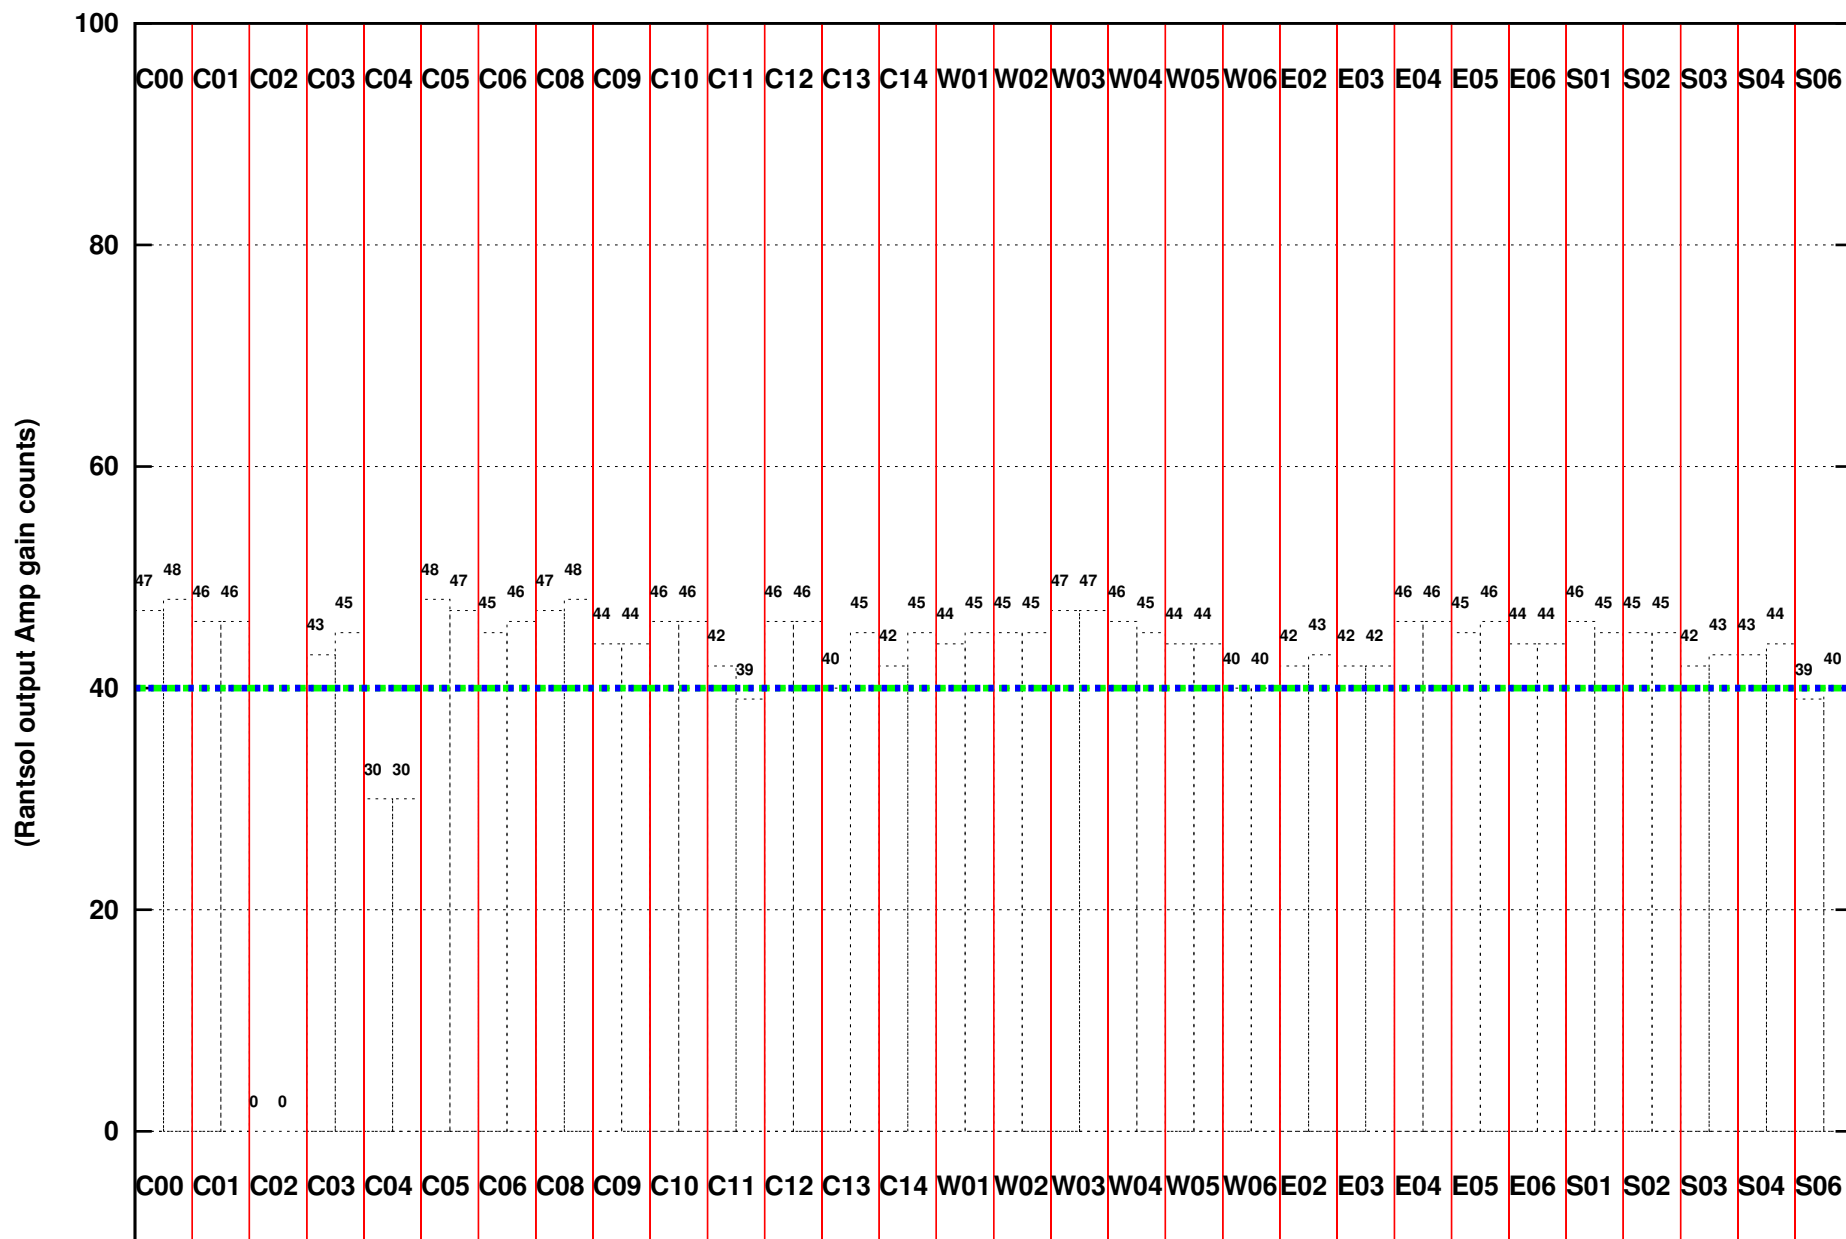

FRINGE STATUS (Rf:306.000,306.000 MHz., LO1:255.000,255.000 MHz., LO4/5:149.000,156.000 MHz.)

(File:/gsbifrddata/09feb/31_037_09feb17.lta, scan:0, chan:128, Src:3C147, Date:09Feb2017 17:44:46)