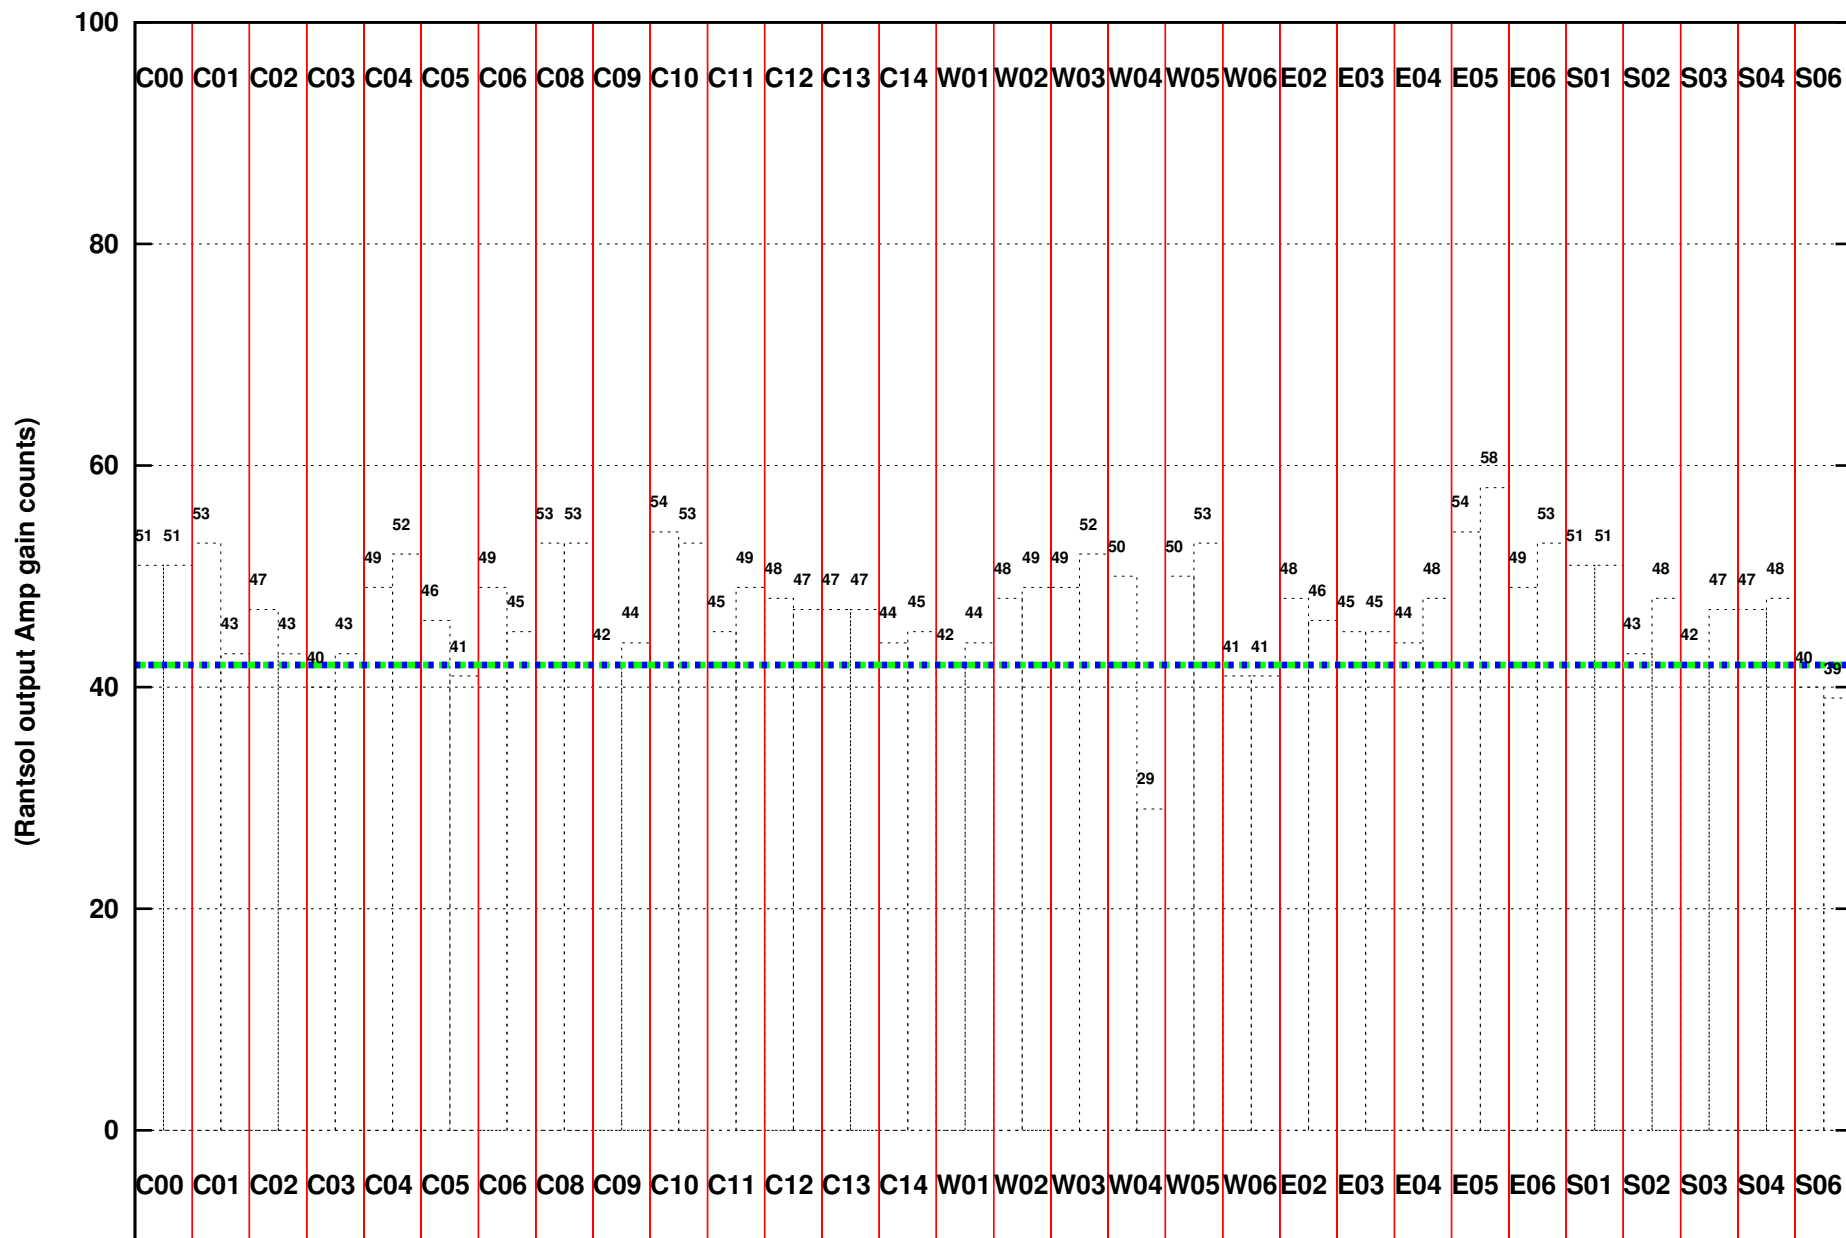

FRINGE STATUS (Rf:1409.000,1409.000 MHz., LO1:1460.000,1460.000 MHz., LO4/5:149.000,156.000 MHz.)

( File:/gsbifrddata/10feb/31\_105\_10feb2017.lta, scan:0, chan:128, Src:3C48, Date:10Feb2017 18:17:50)