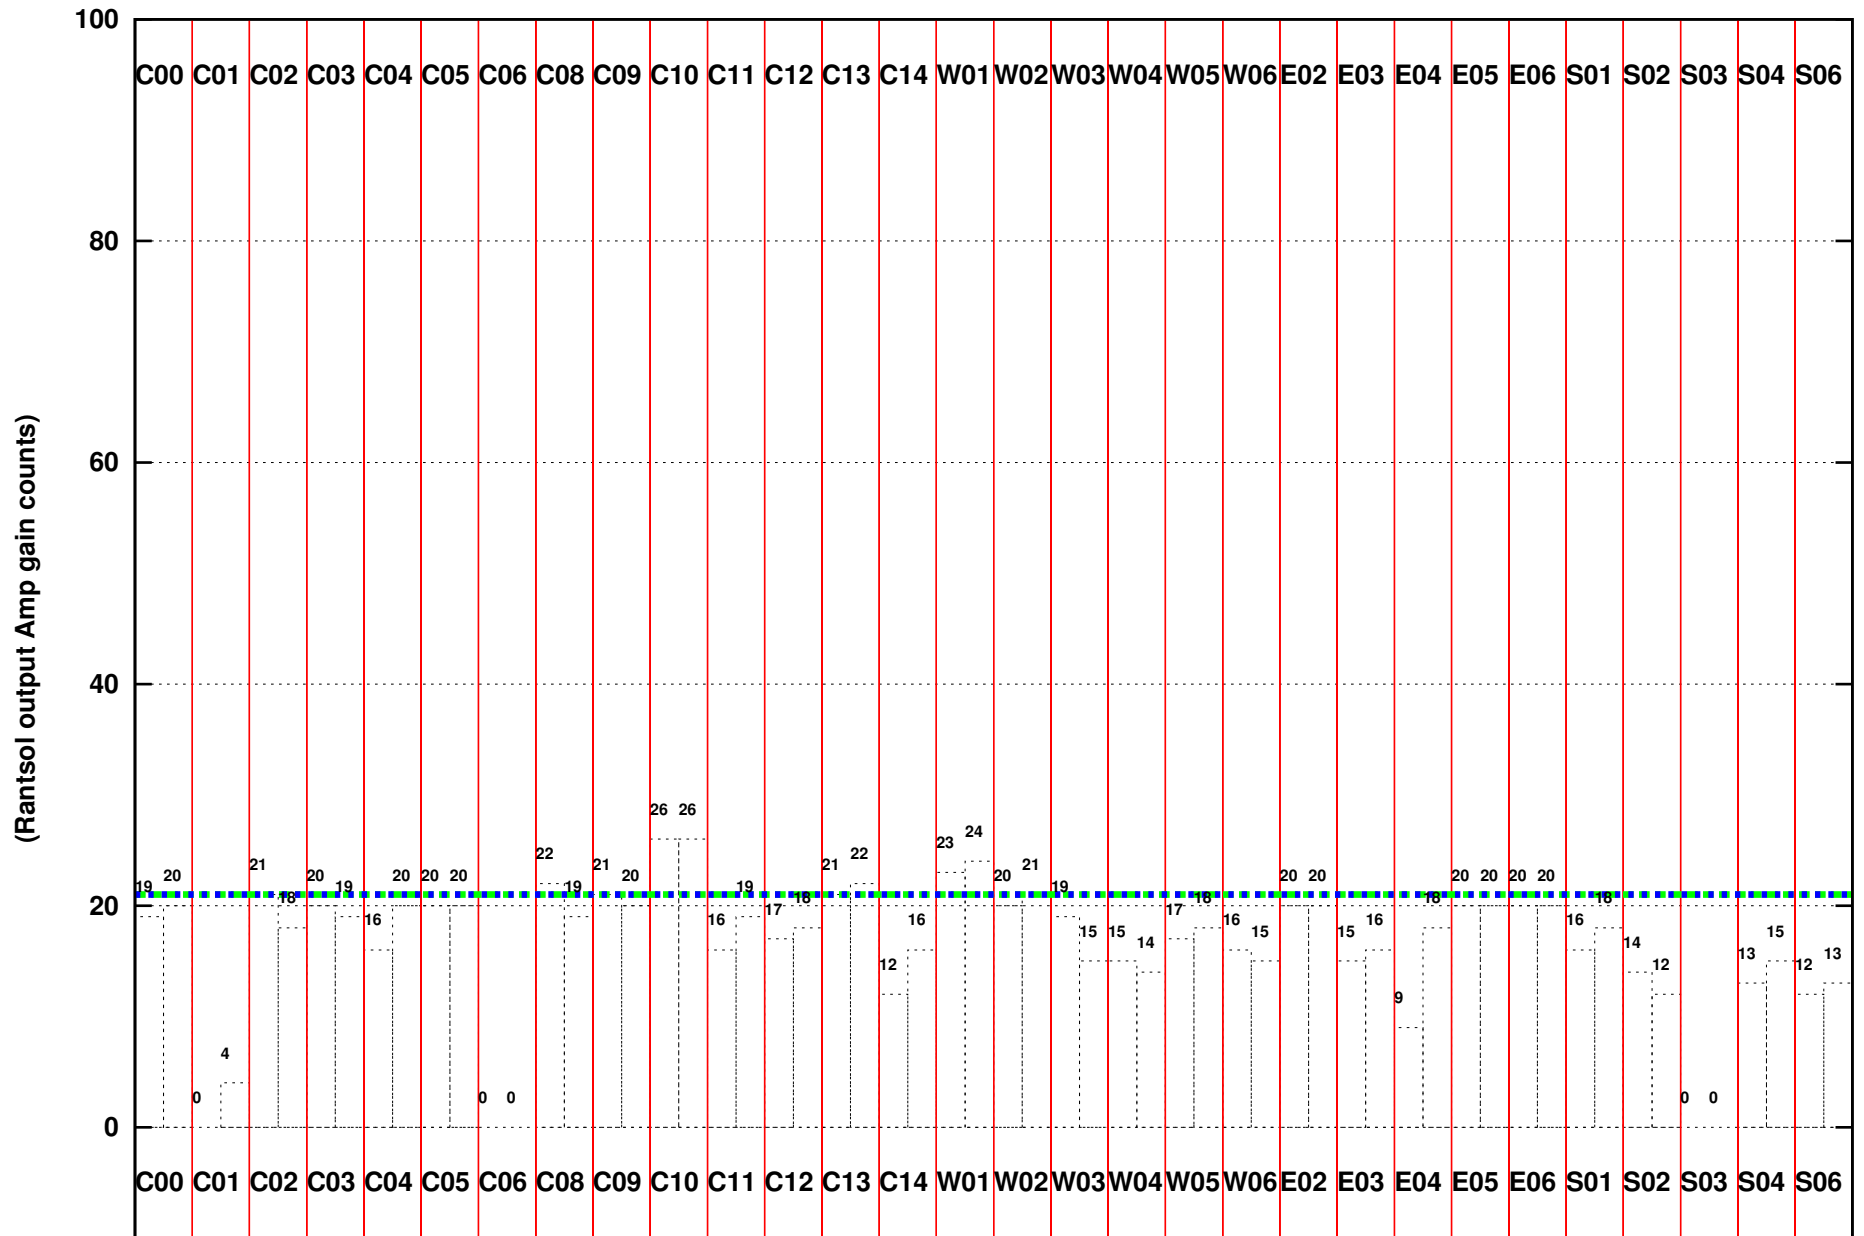

FRINGE STATUS (Rf:156.000,156.000 MHz., LO1:218.000,218.000 MHz., LO4/5:138.000,167.000 MHz.)

(File:/gsbifrddata1/16feb/31_044_16feb2017.lta, scan:0, chan:128, Src:3C147, Date:16Feb2017 17:45:05)