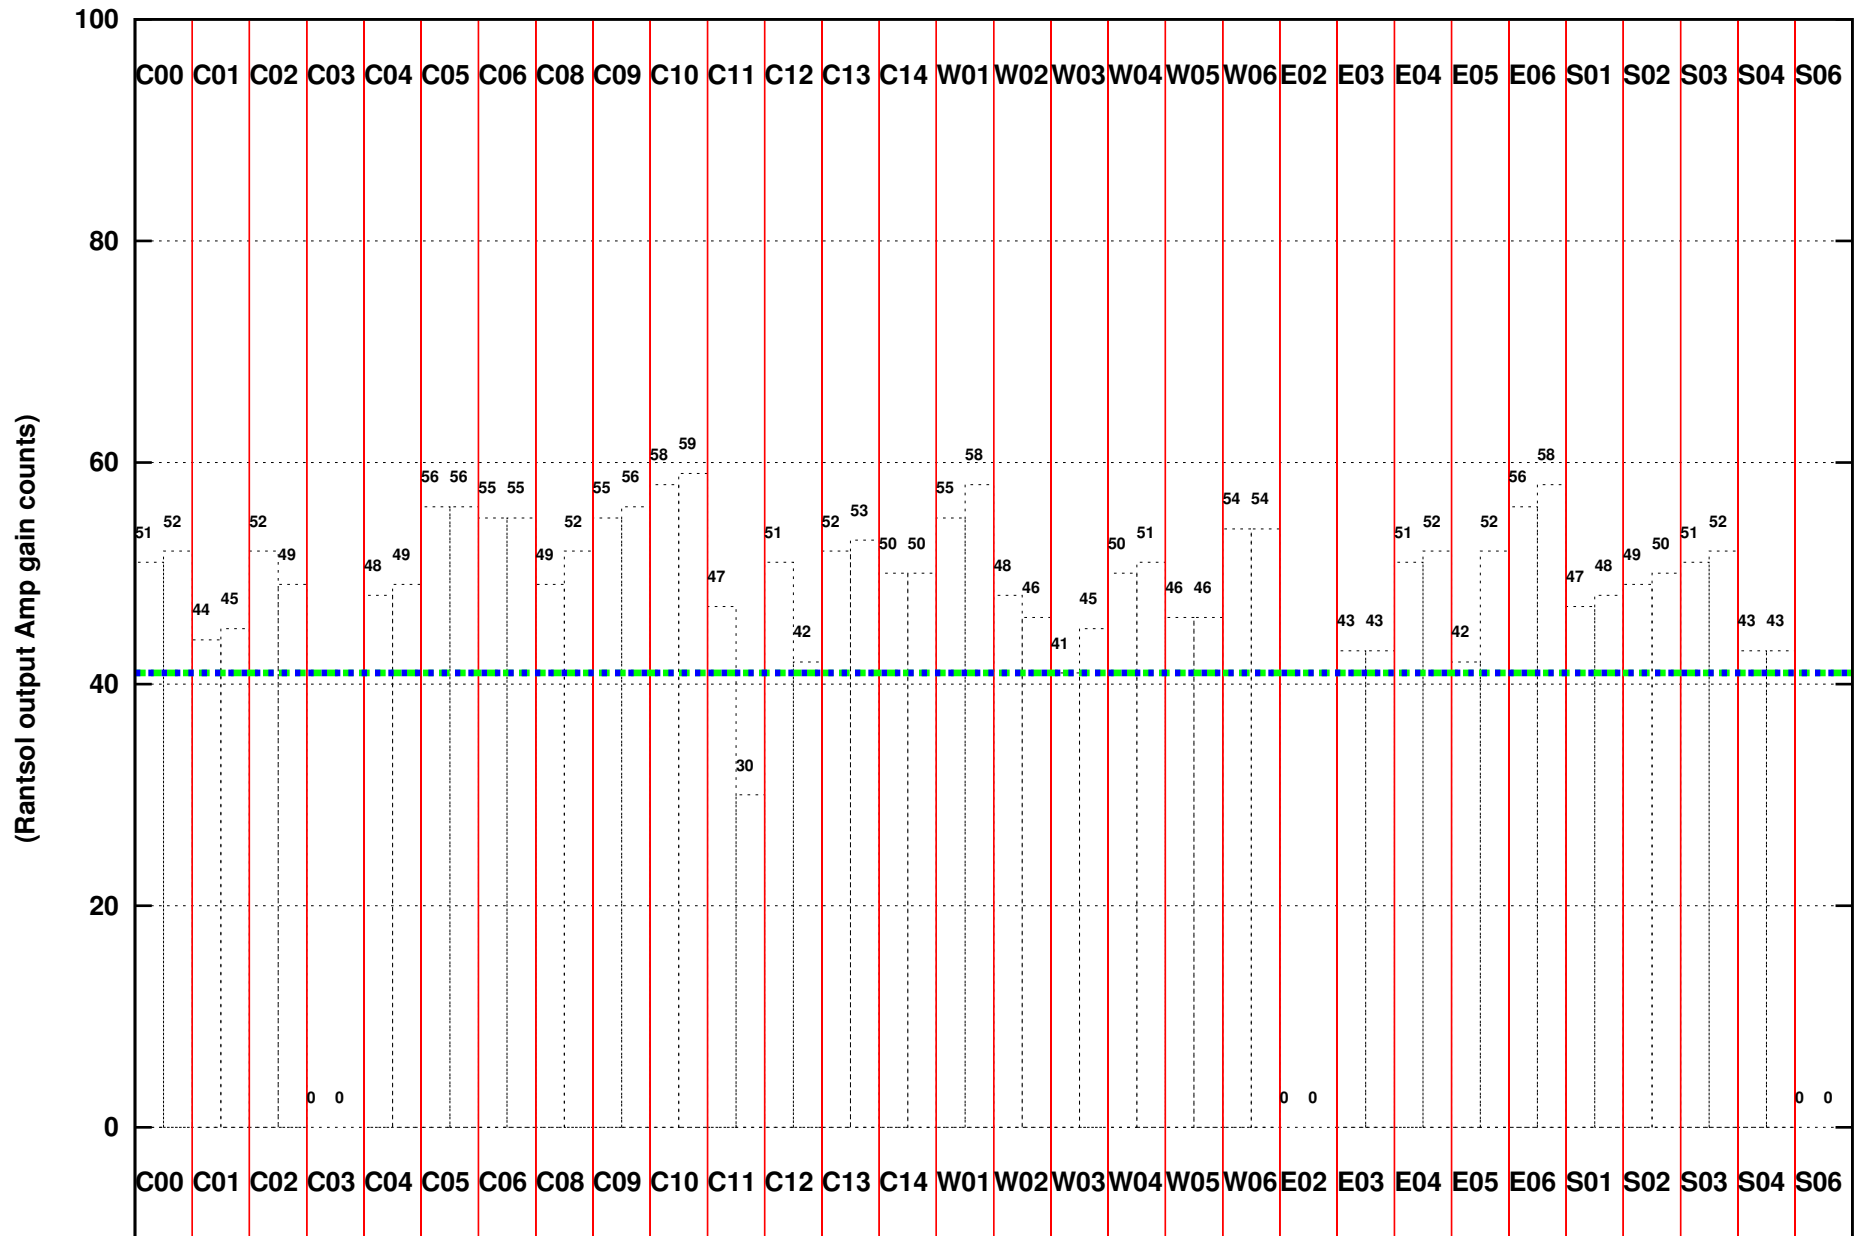

FRINGE STATUS (Rf:591.000,591.000 MHz., LO1:540.000,540.000 MHz., LO4/5:149.000,156.000 MHz.)

( File:/gsbifrddata1/18feb/31\_065\_18feb2017.lta, scan:0, chan:128, Src:3C48, Date:18Feb2017 14:05:02)