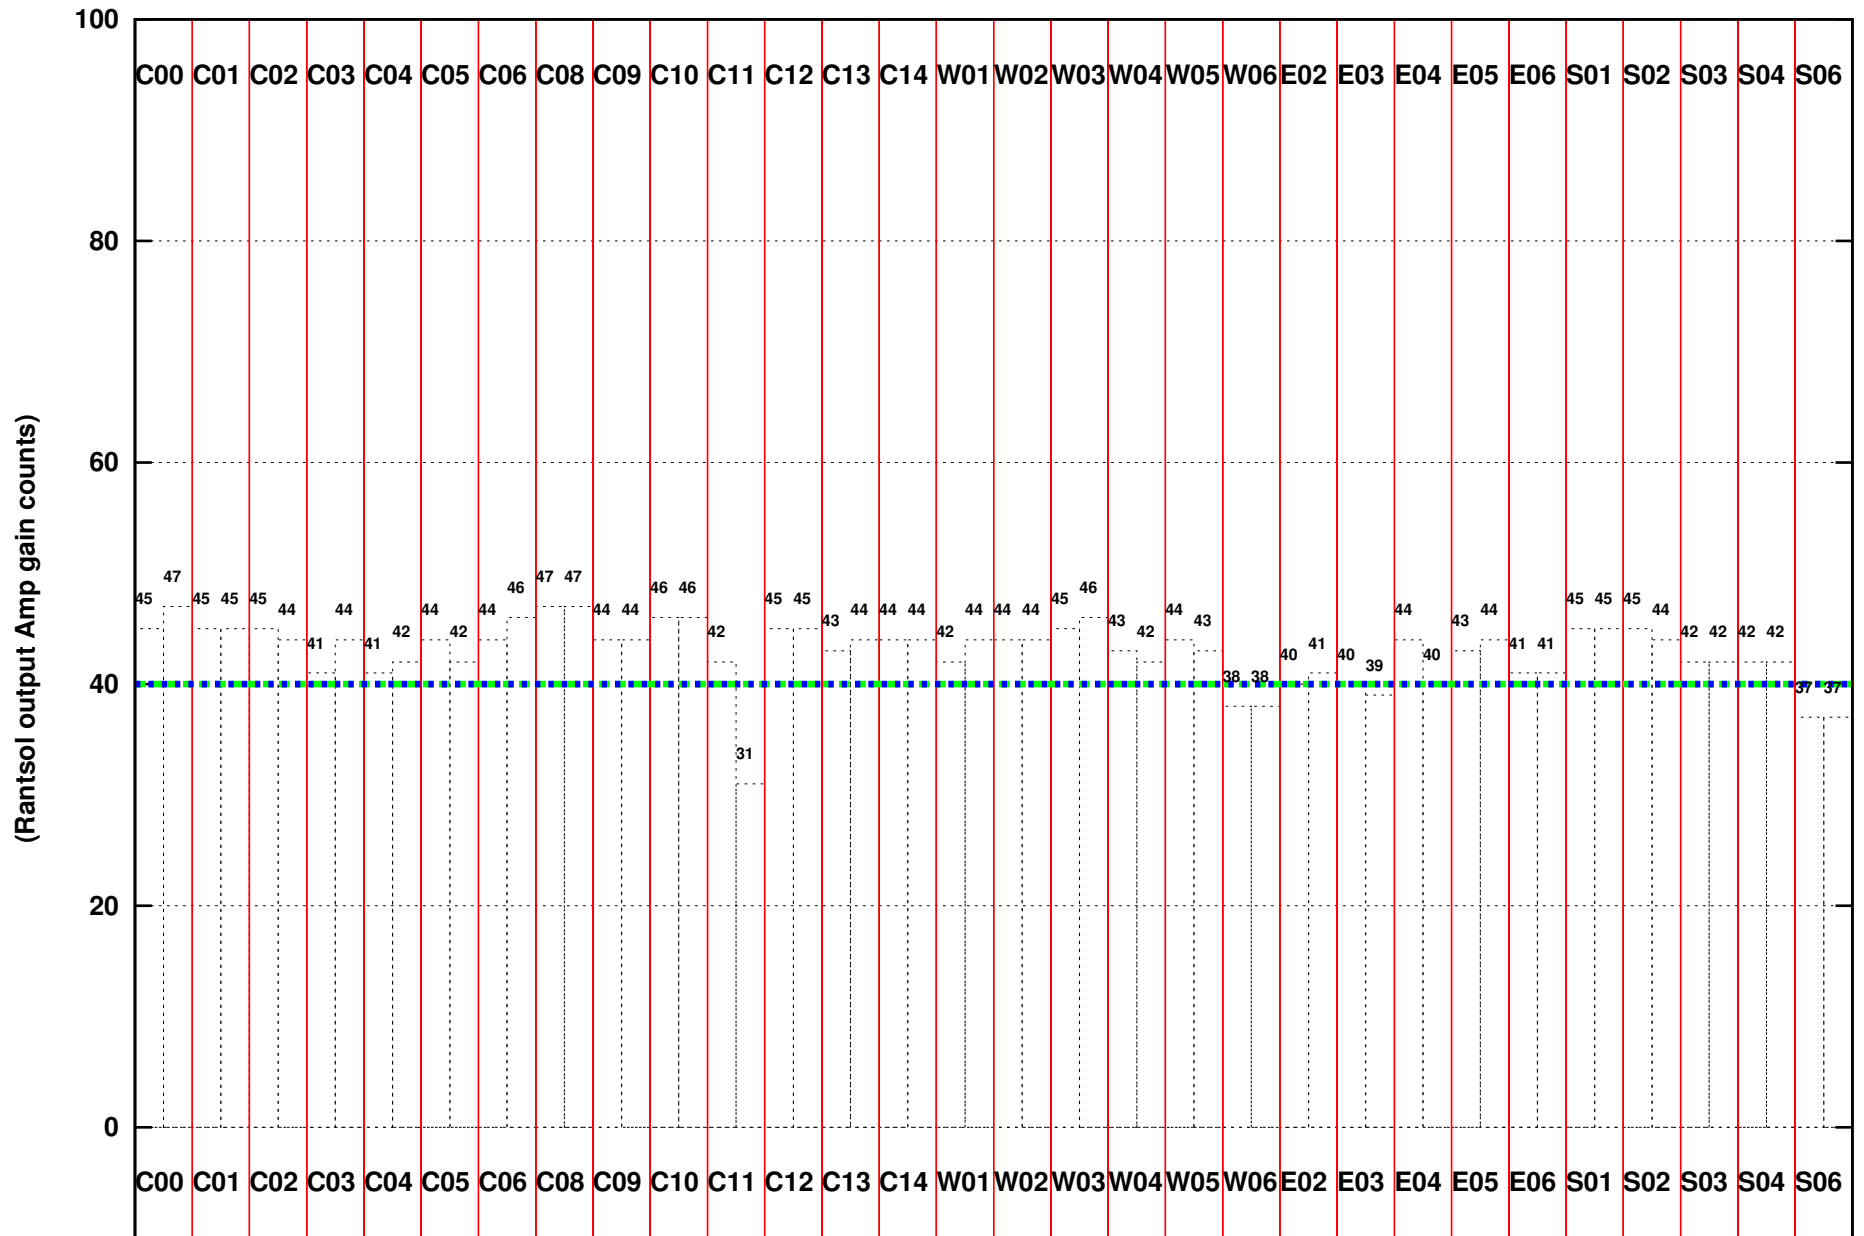

FRINGE STATUS (Rf:306.000,306.000 MHz., LO1:255.000,255.000 MHz., LO4/5:149.000,156.000 MHz.)

( File:/gsbifrddata1/23feb/31\_008\_23feb2017.lta, scan:0, chan:128, Src:3C147, Date:23Feb2017 19:06:43)