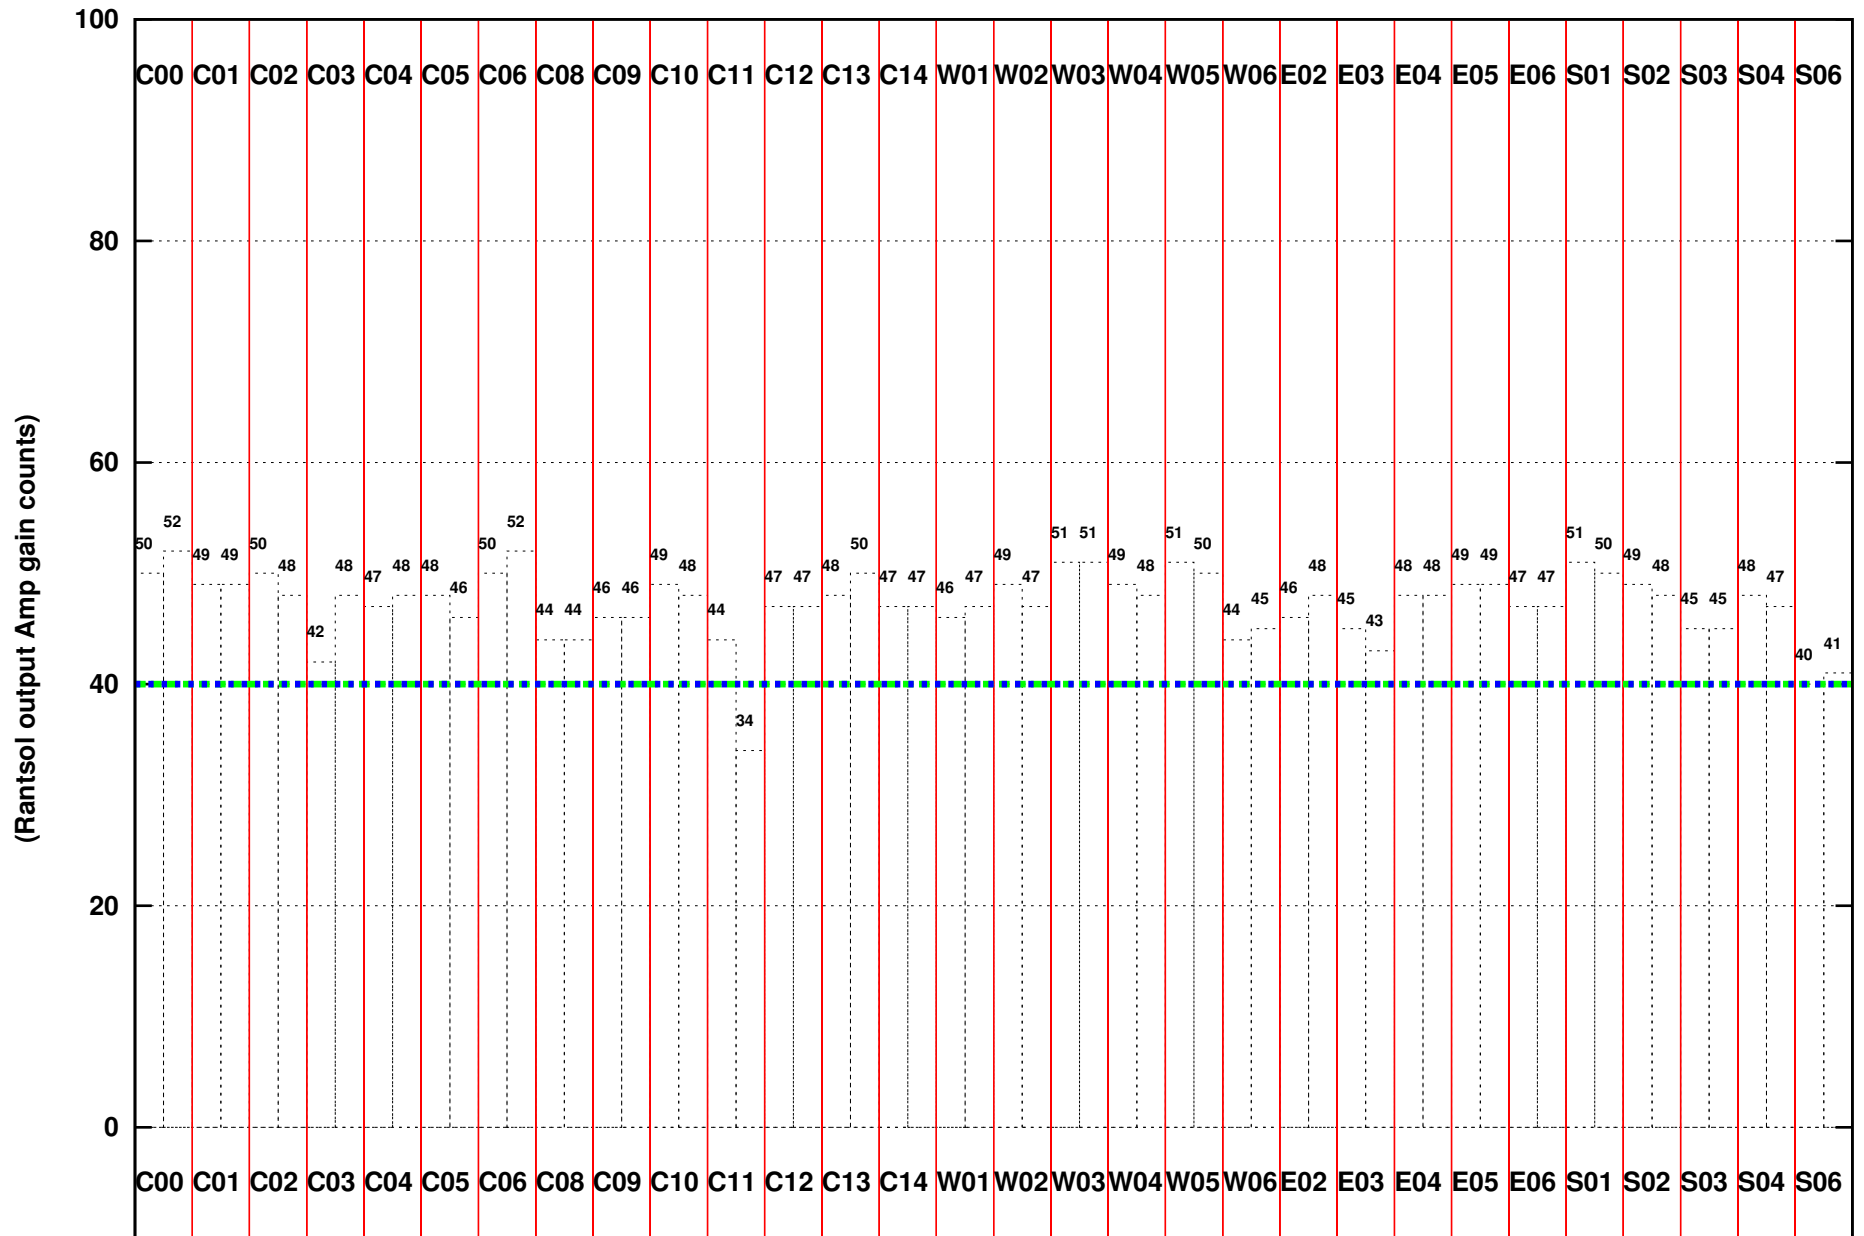

FRINGE STATUS (Rf:309.000,309.000 MHz., LO1:258.000,258.000 MHz., LO4/5:149.000,156.000 MHz.)

( File:/gsbifrddata1/24feb/31\_054\_24feb2017.lta, scan:0, chan:128, Src:3C286, Date:24Feb2017 00:19:06)