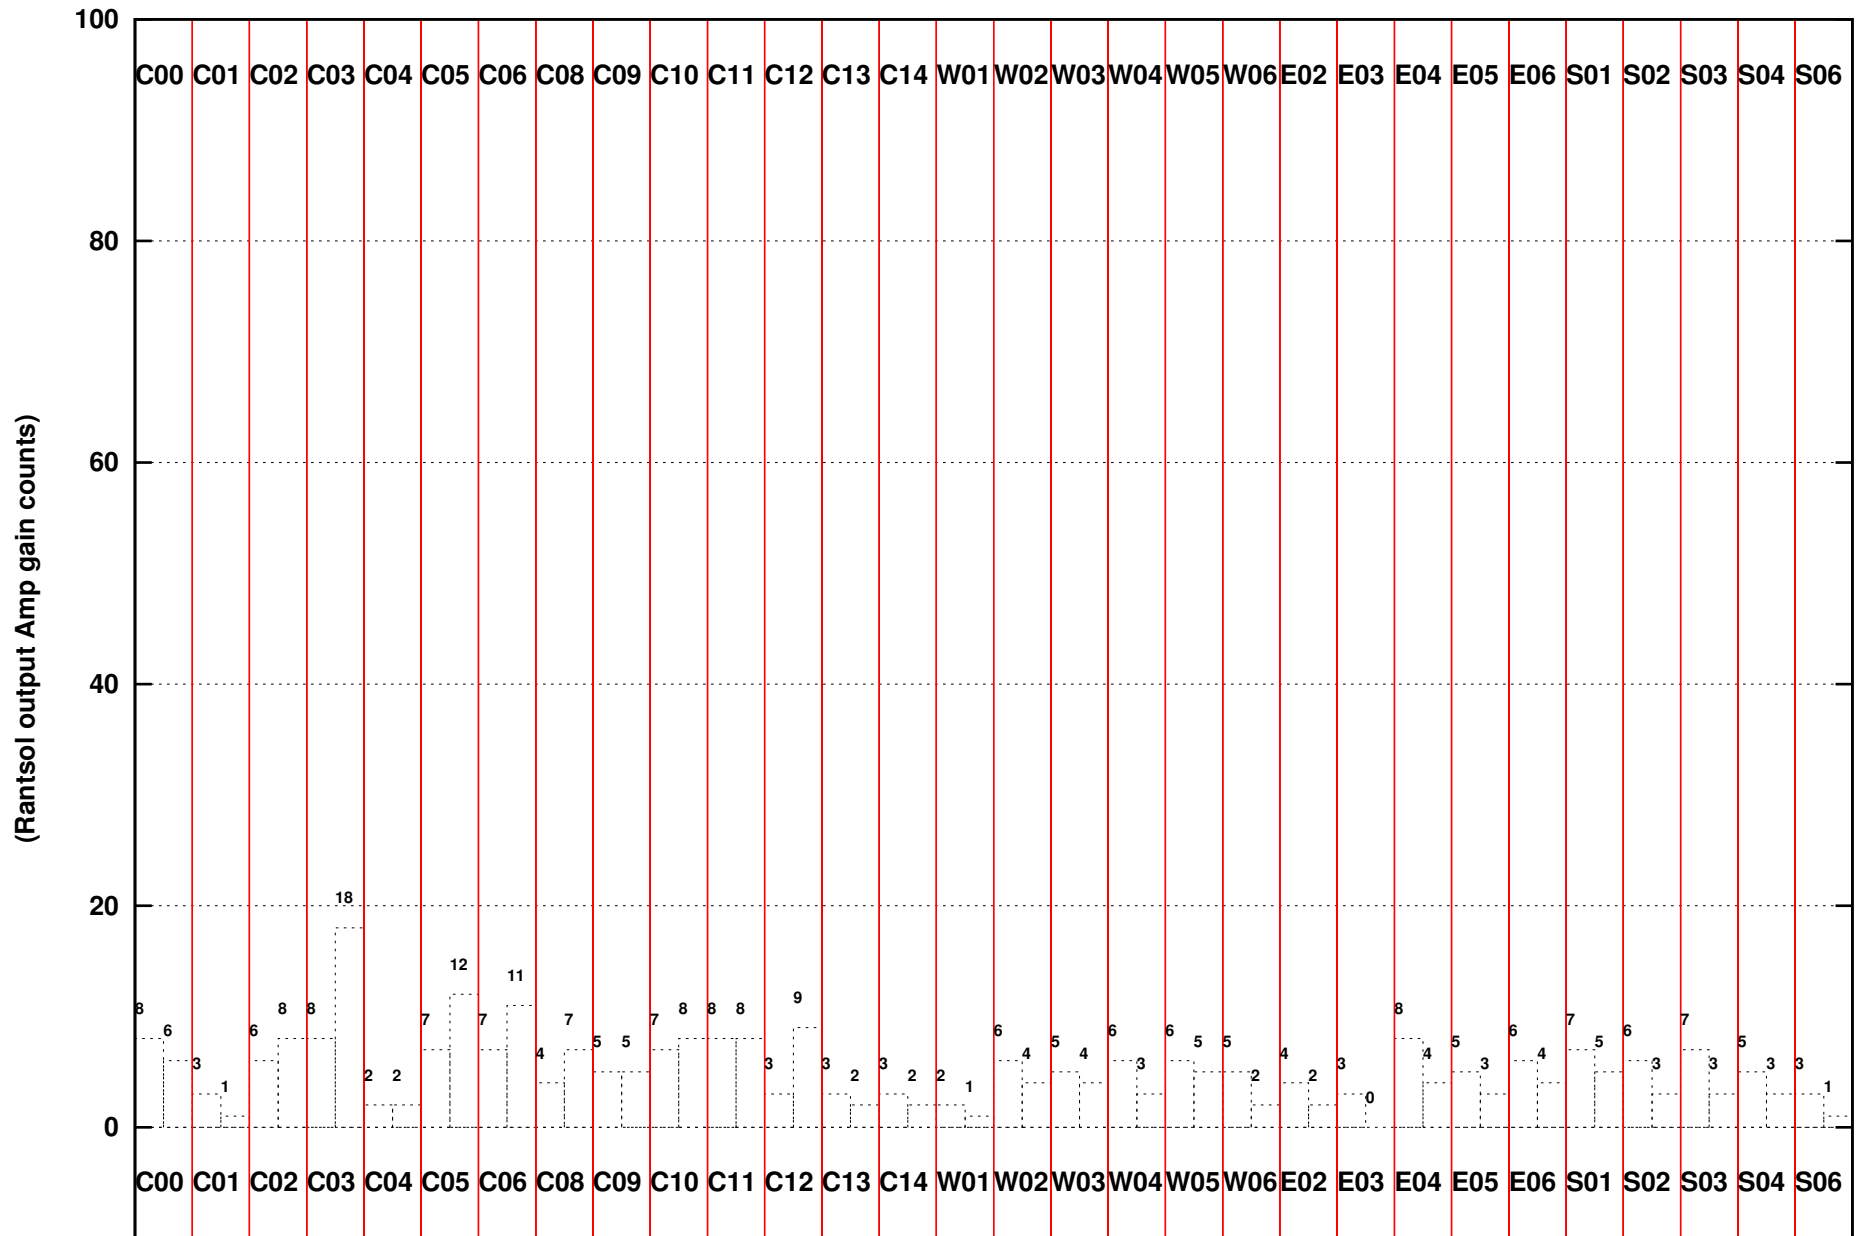

FRINGE STATUS (Rf:306.000,306.000 MHz., LO1:255.000,255.000 MHz., LO4/5:149.000,156.000 MHz.)

(File:/gsbifrddata1/25feb/31_058_25feb2017_8s.lta, scan:0, chan:128, Src:B1620-09, Date:25Feb2017 02:32:10)