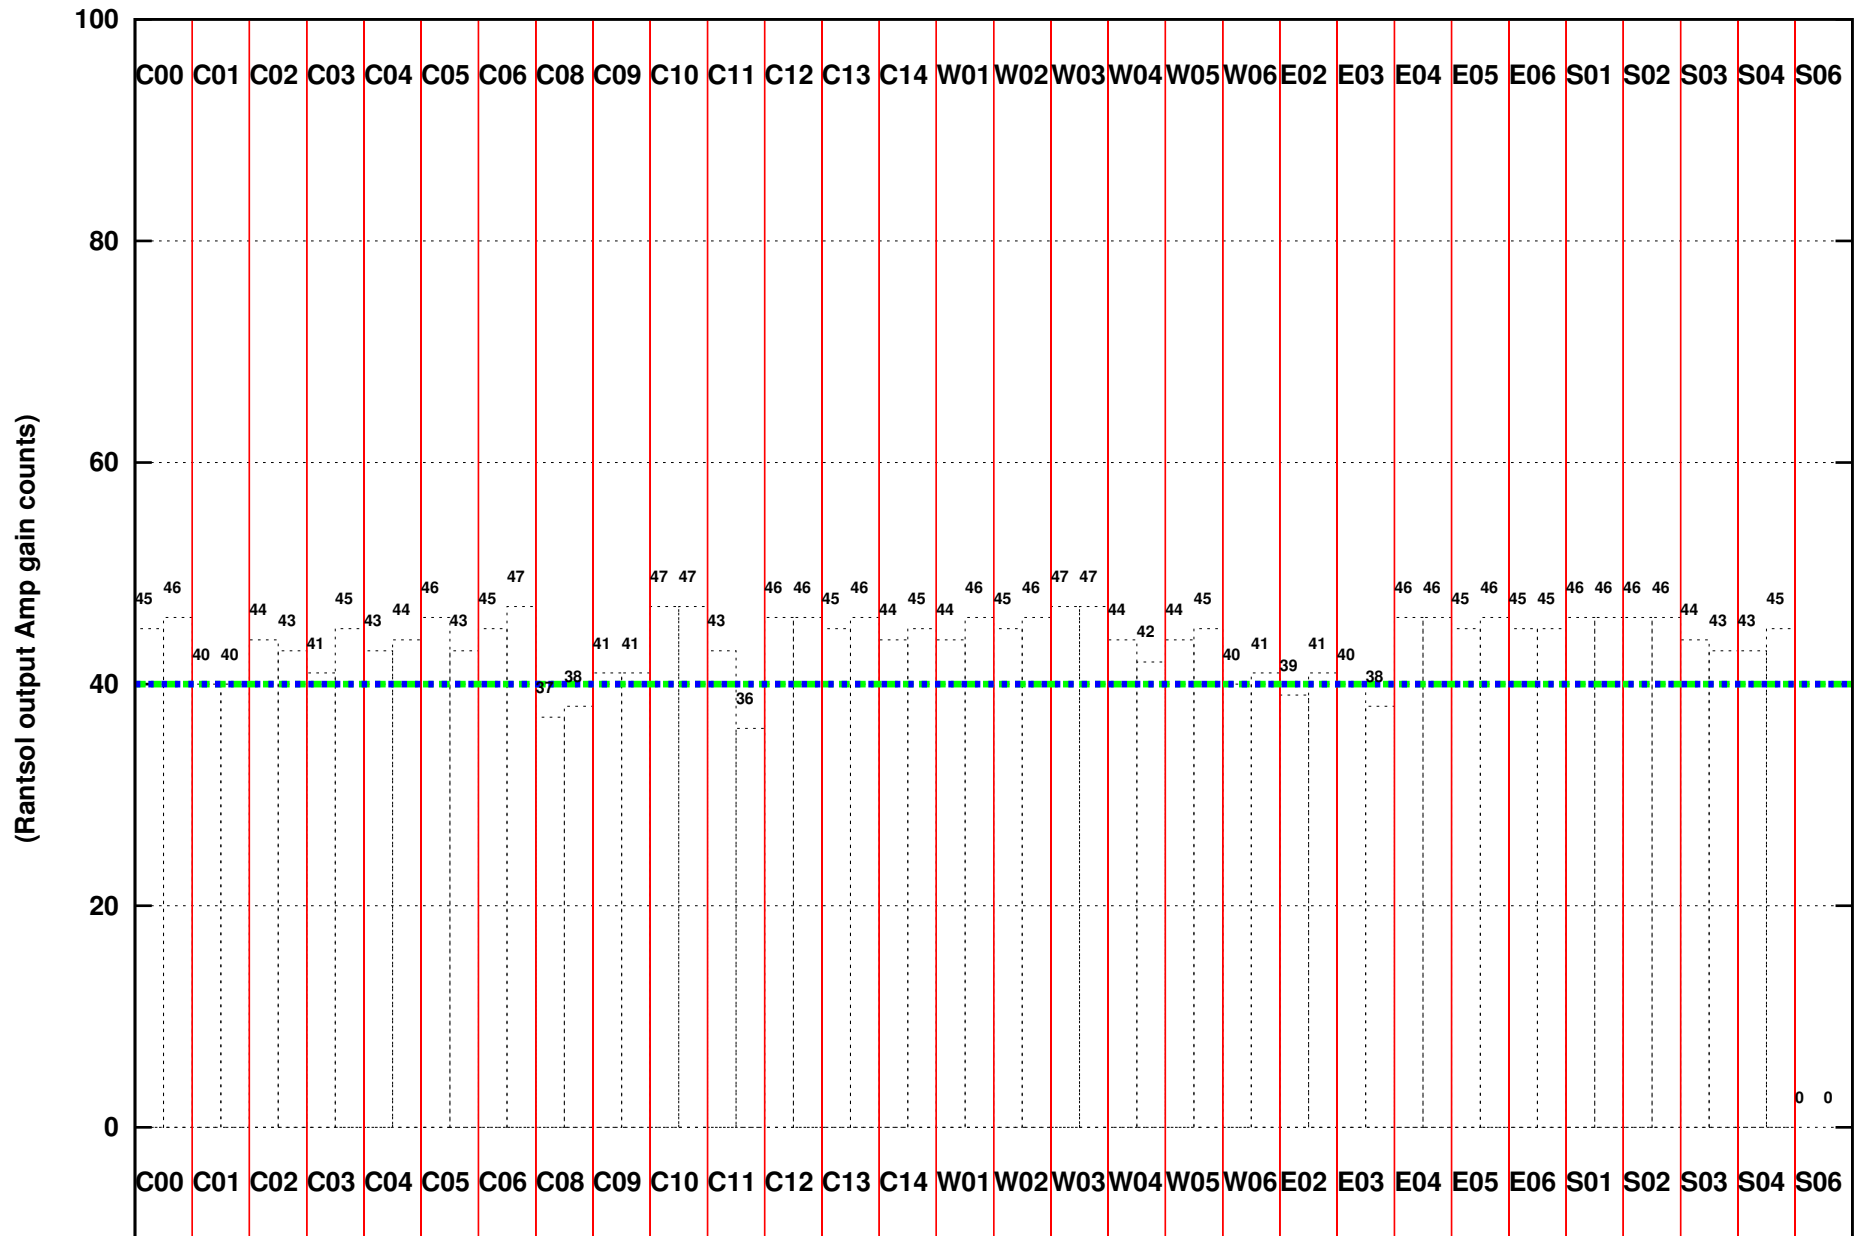

FRINGE STATUS (Rf:306.000,306.000 MHz., LO1:255.000,255.000 MHz., LO4/5:149.000,156.000 MHz.)

( File:/gsbifrdta1/25feb/31\_037\_25feb2017.lta, scan:0, chan:128, Src:3C48, Date:25Feb2017 10:30:01)