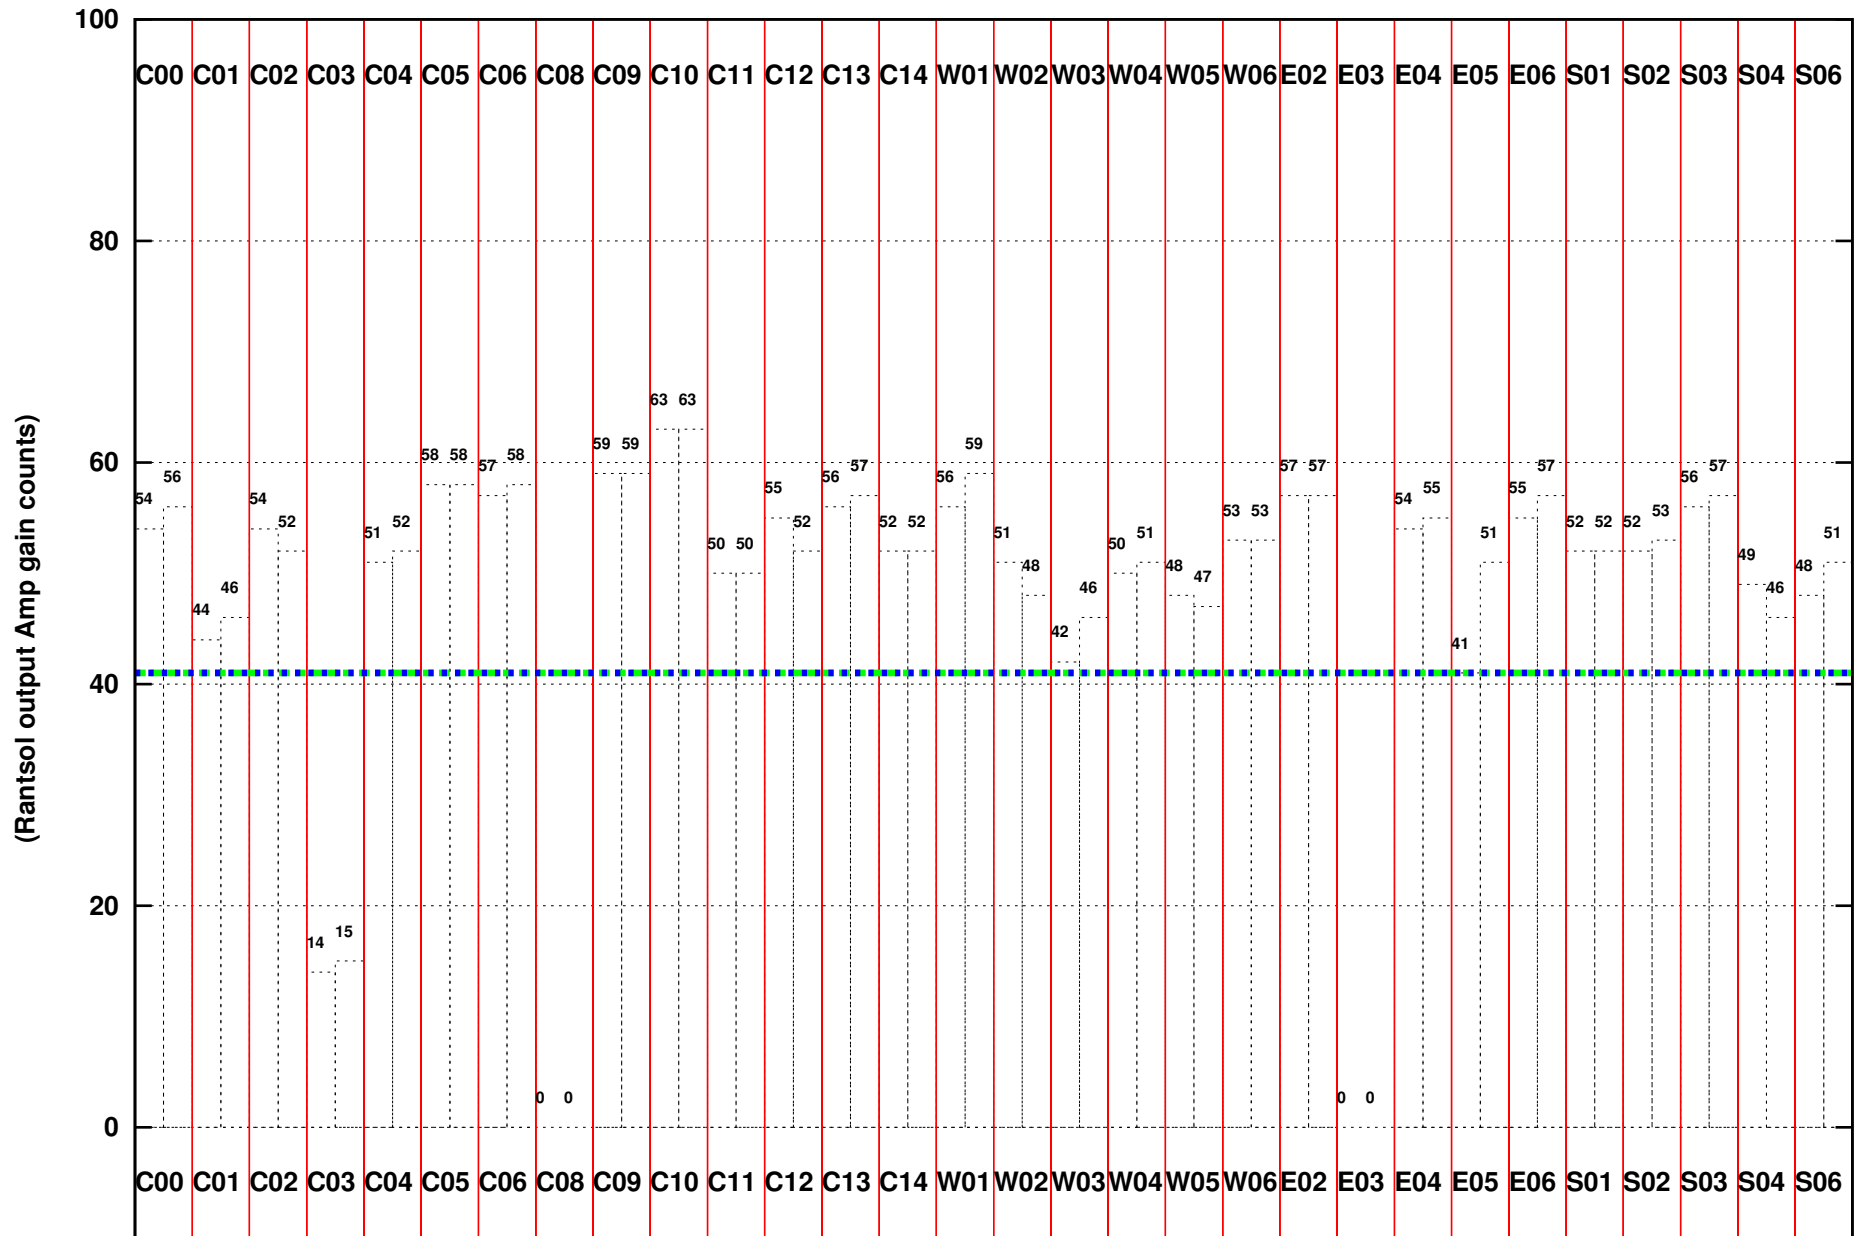

FRINGE STATUS (Rf:591.000,591.000 MHz., LO1:540.000,540.000 MHz., LO4/5:149.000,156.000 MHz.)

(File:/gsbifrddata1/28feb/31_019_28feb2017.lta, scan:0, chan:128, Src:3C286, Date:28Feb2017 07:12:08)