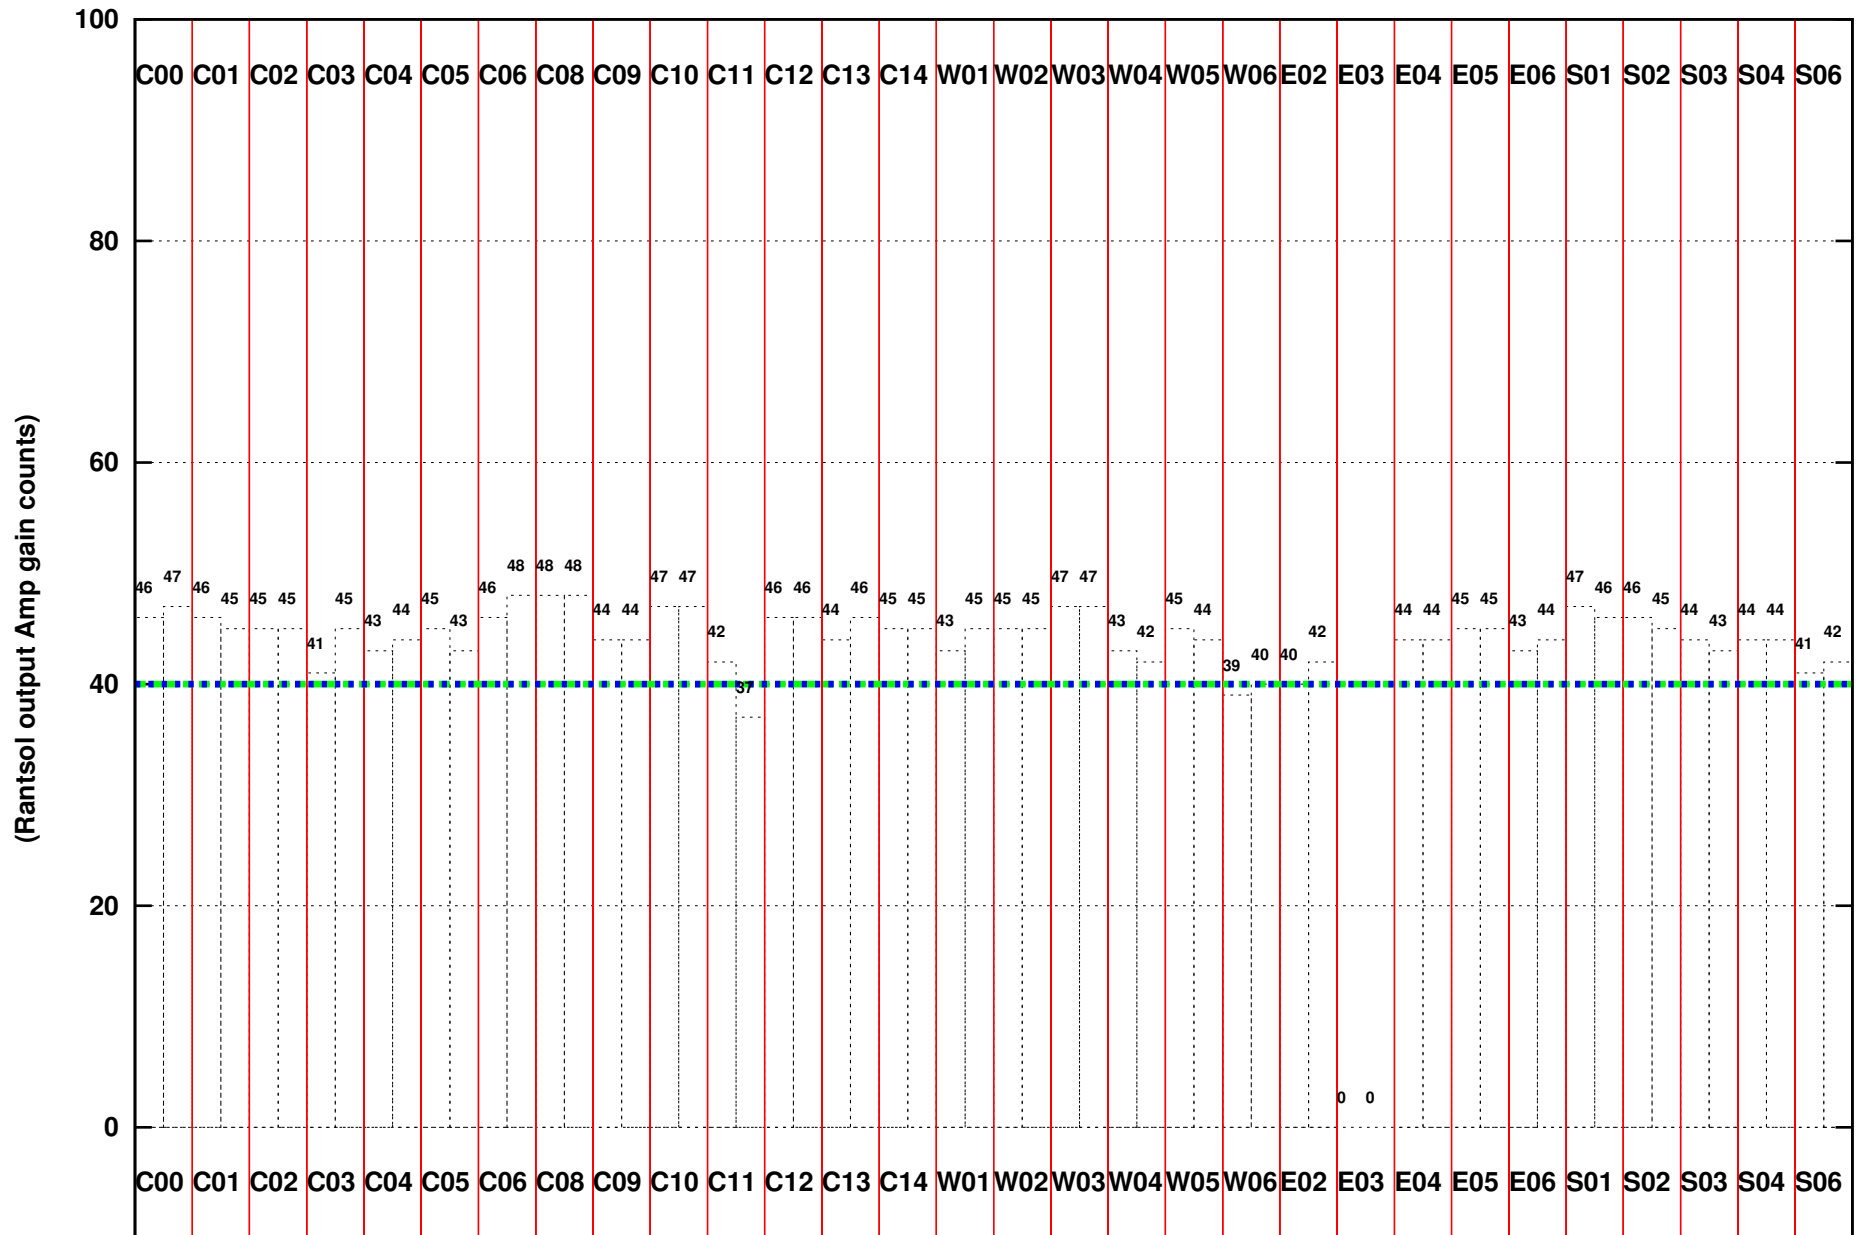

FRINGE STATUS (Rf:306.000,306.000 MHz., LO1:255.000,255.000 MHz., LO4/5:149.000,156.000 MHz.)

(File:/gsbifrddata1/04mar/31_009_04mar2017.lta, scan:0, chan:256, Src:3C48, Date:04Mar2017 11:41:50)