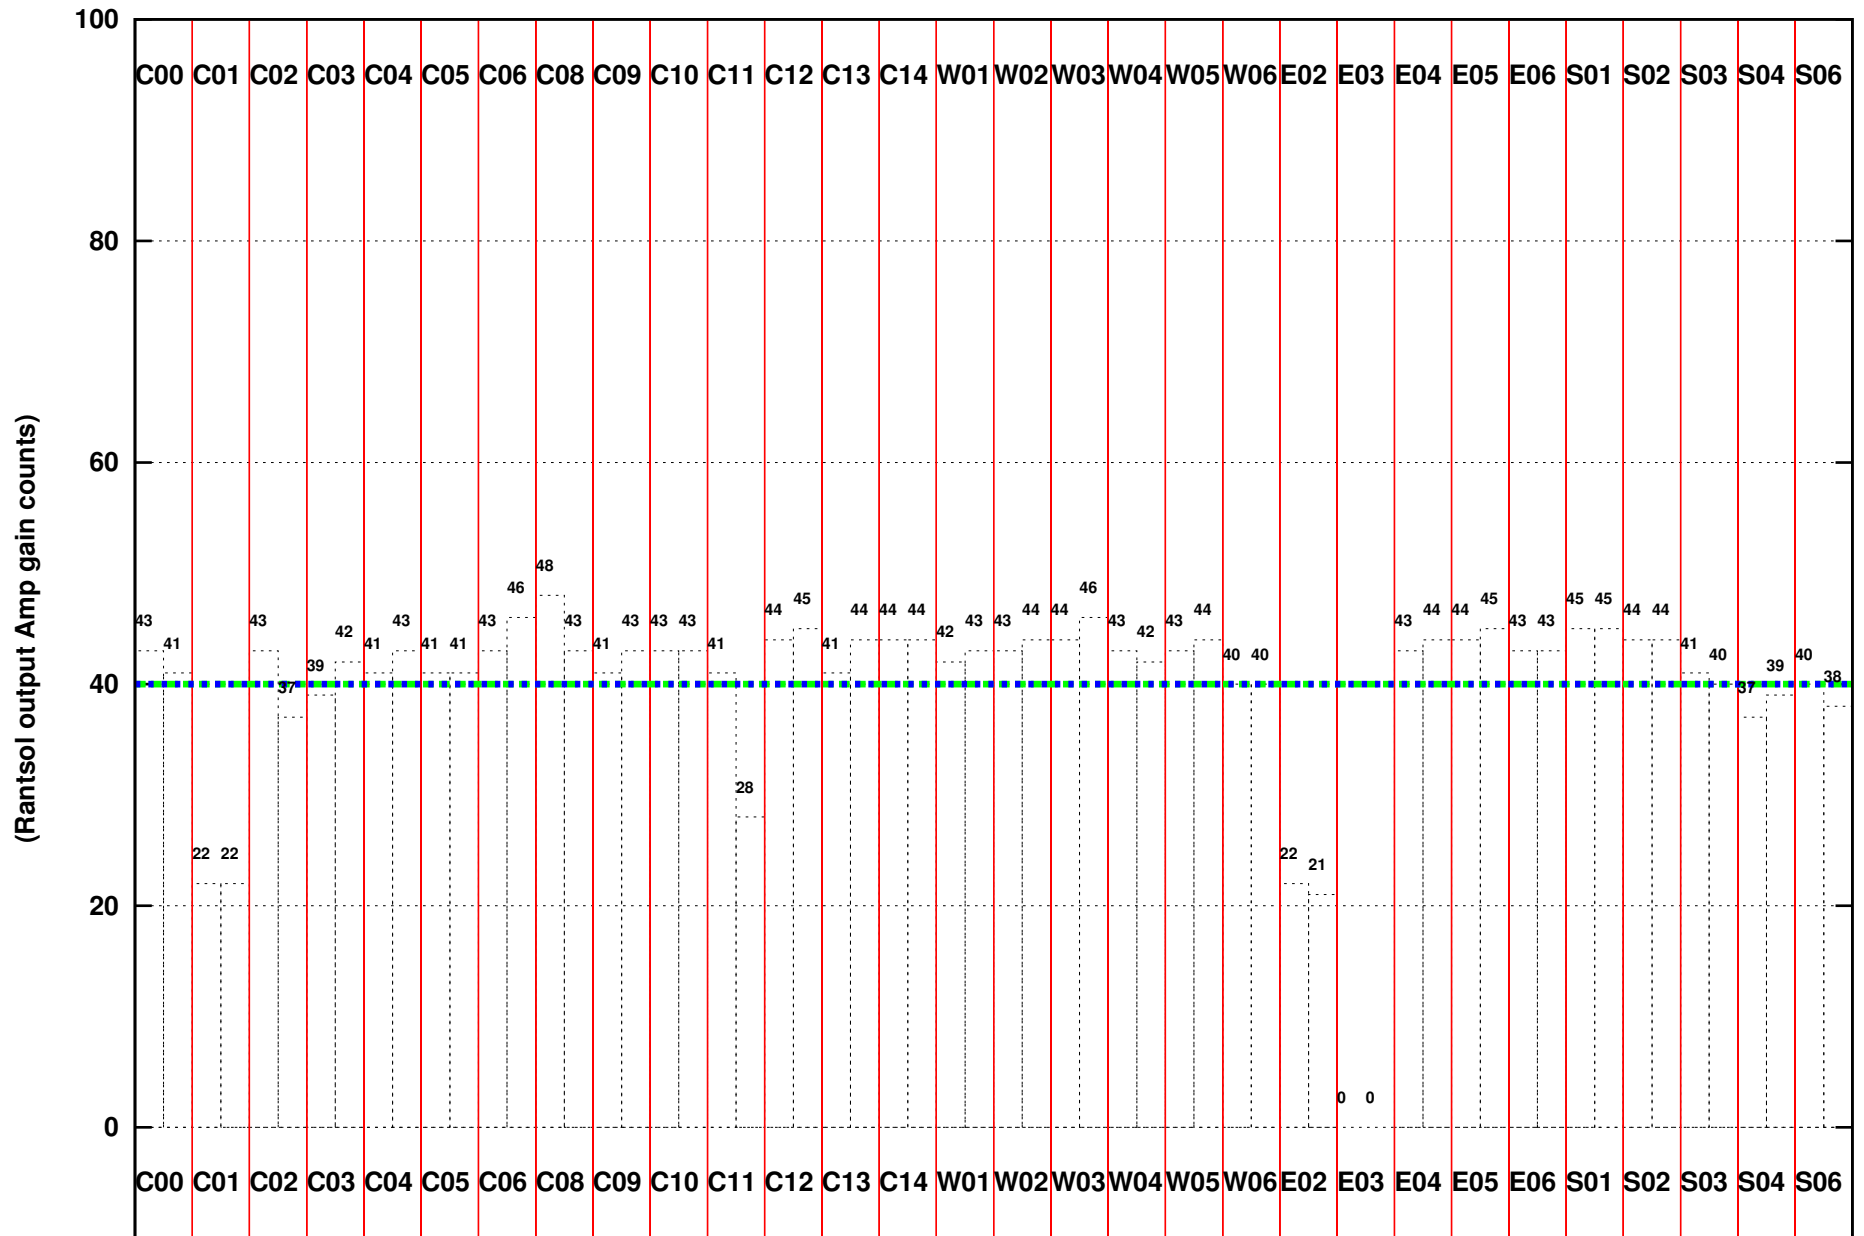

FRINGE STATUS (Rf:306.000,306.000 MHz., LO1:255.000,255.000 MHz., LO4/5:149.000,156.000 MHz.)

(File:/gsbifrddata1/07mar/31_009_07mar2017.lta, scan:0, chan:256, Src:3C147, Date:07Mar2017 17:39:00)