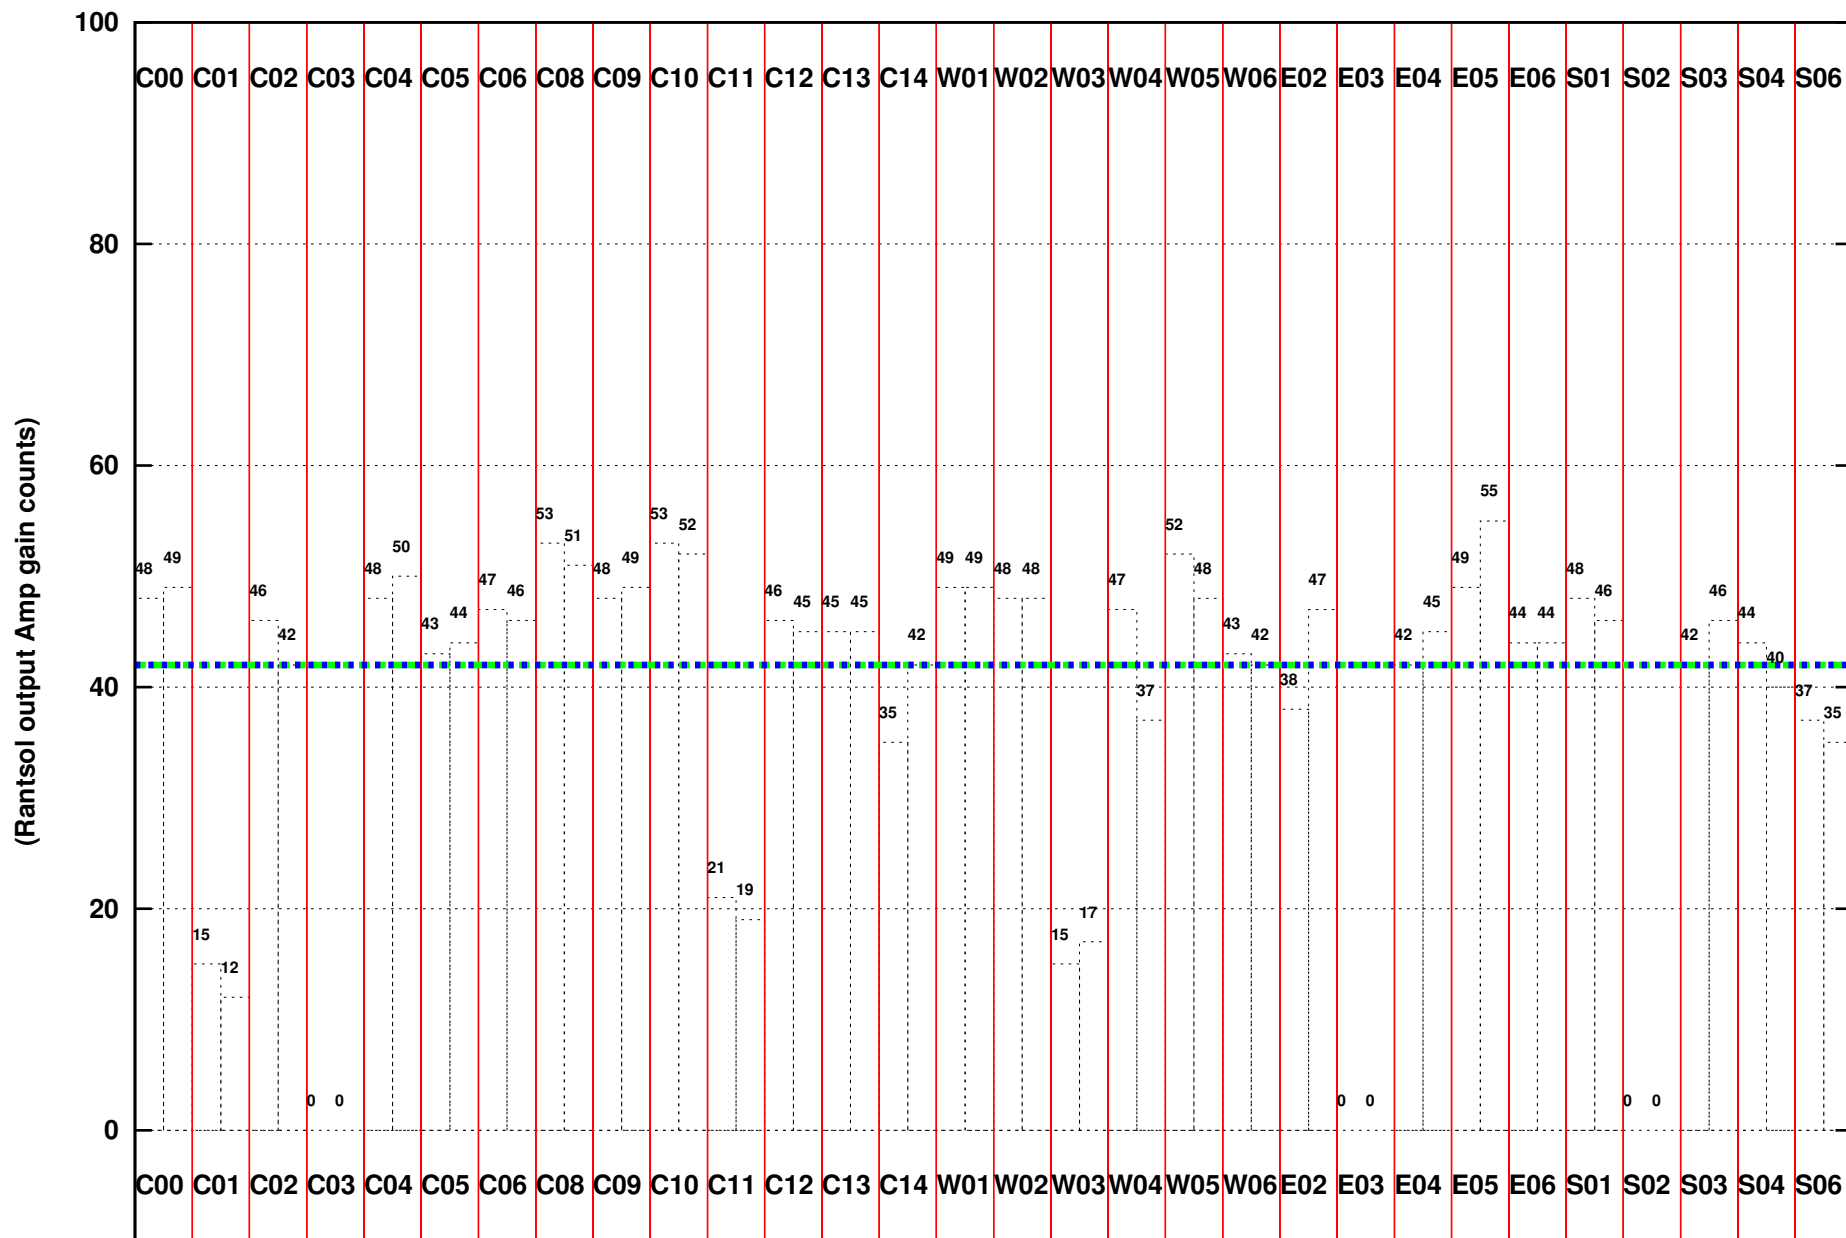

FRINGE STATUS (Rf:1454.000,1454.000 MHz., LO1:1505.000,1505.000 MHz., LO4/5:149.000,156.000 MHz.)

(File:/gsbifrddata1/08mar/tst1632_08mar2017.lta, scan:0, chan:128, Src:3C286, Date:09Mar2017 00:45:18)