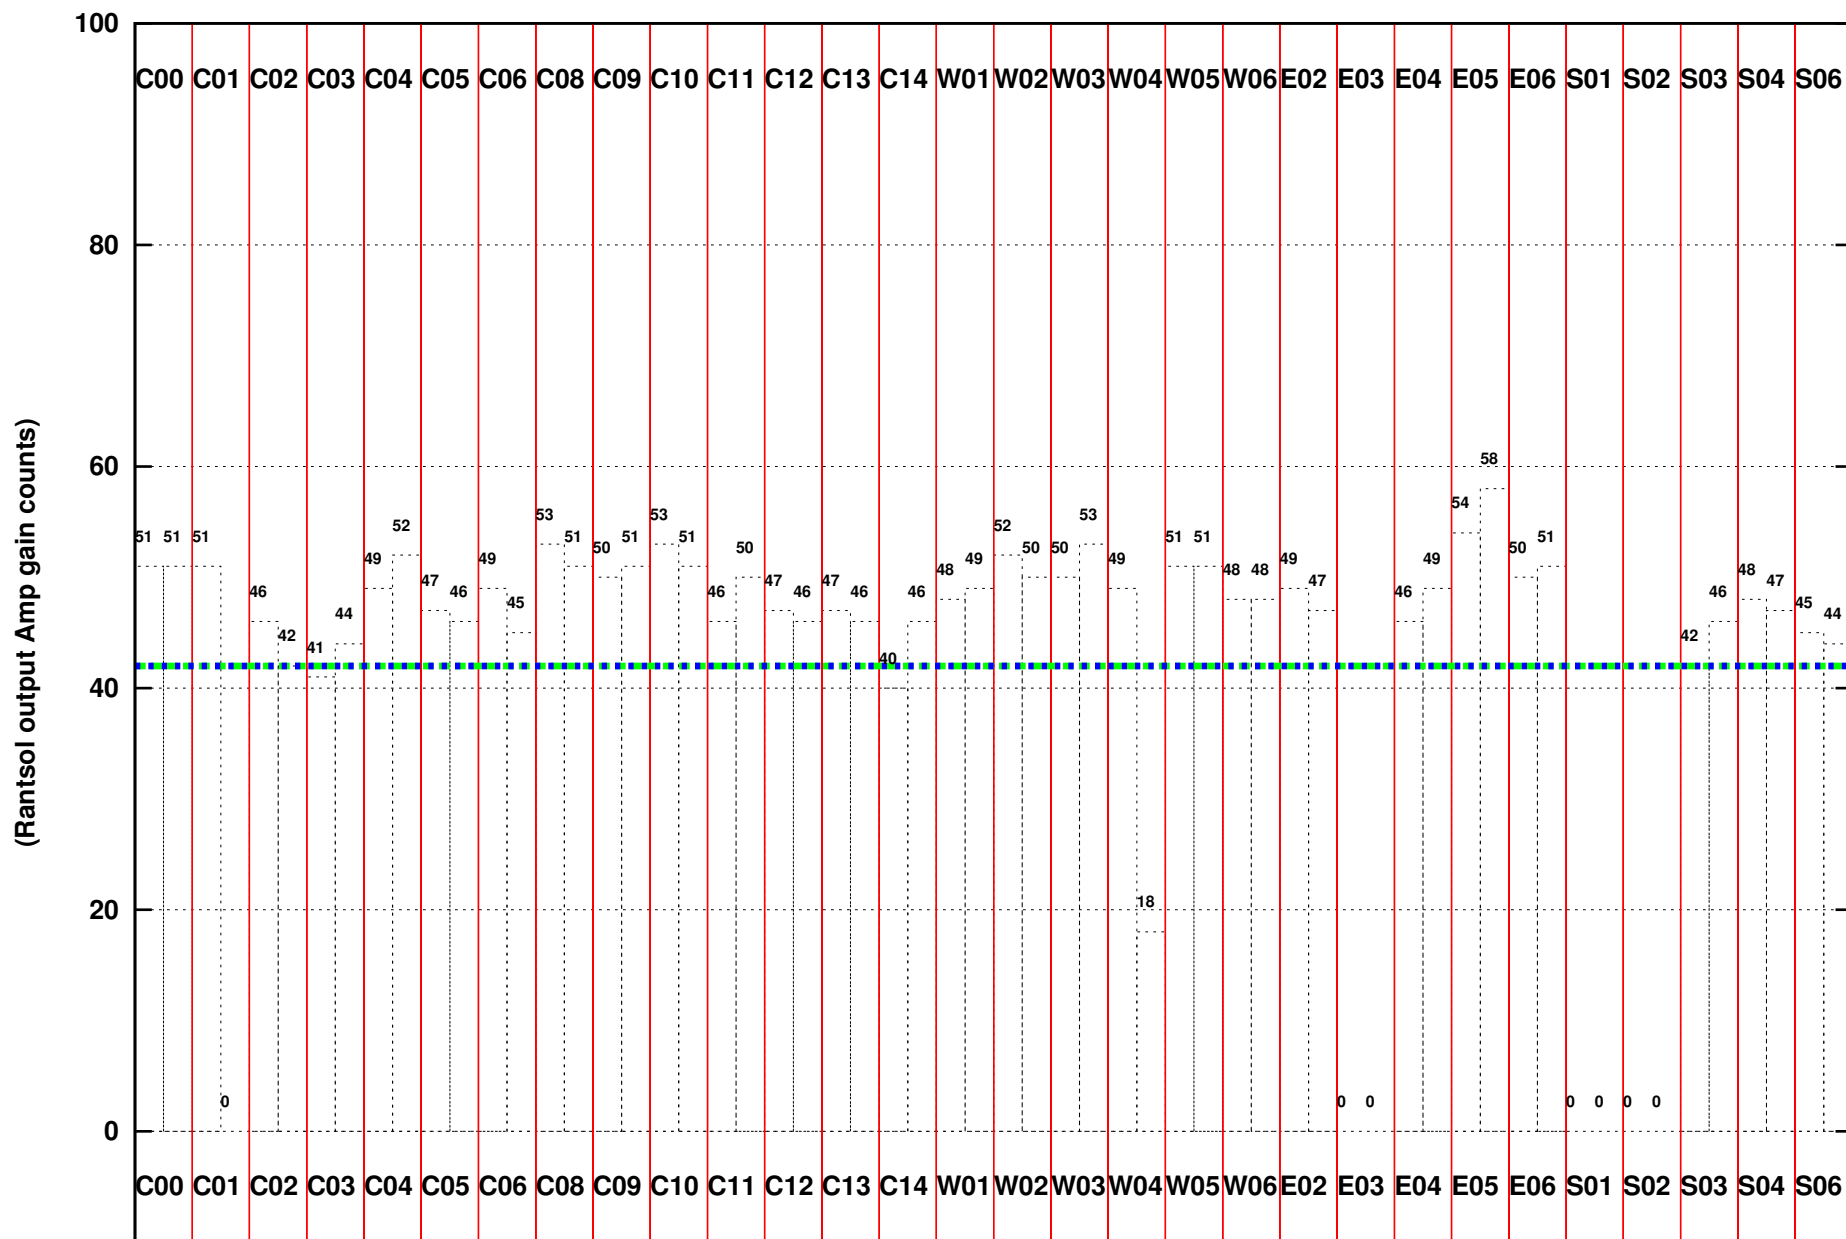

FRINGE STATUS (Rf:1399.000,1399.000 MHz., LO1:1450.000,1450.000 MHz., LO4/5:149.000,156.000 MHz.)

( File:/gsbifrddata1/11mar/31\_038\_11mar2017.lta, scan:0, chan:256, Src:3C147, Date:11Mar2017 21:27:53)