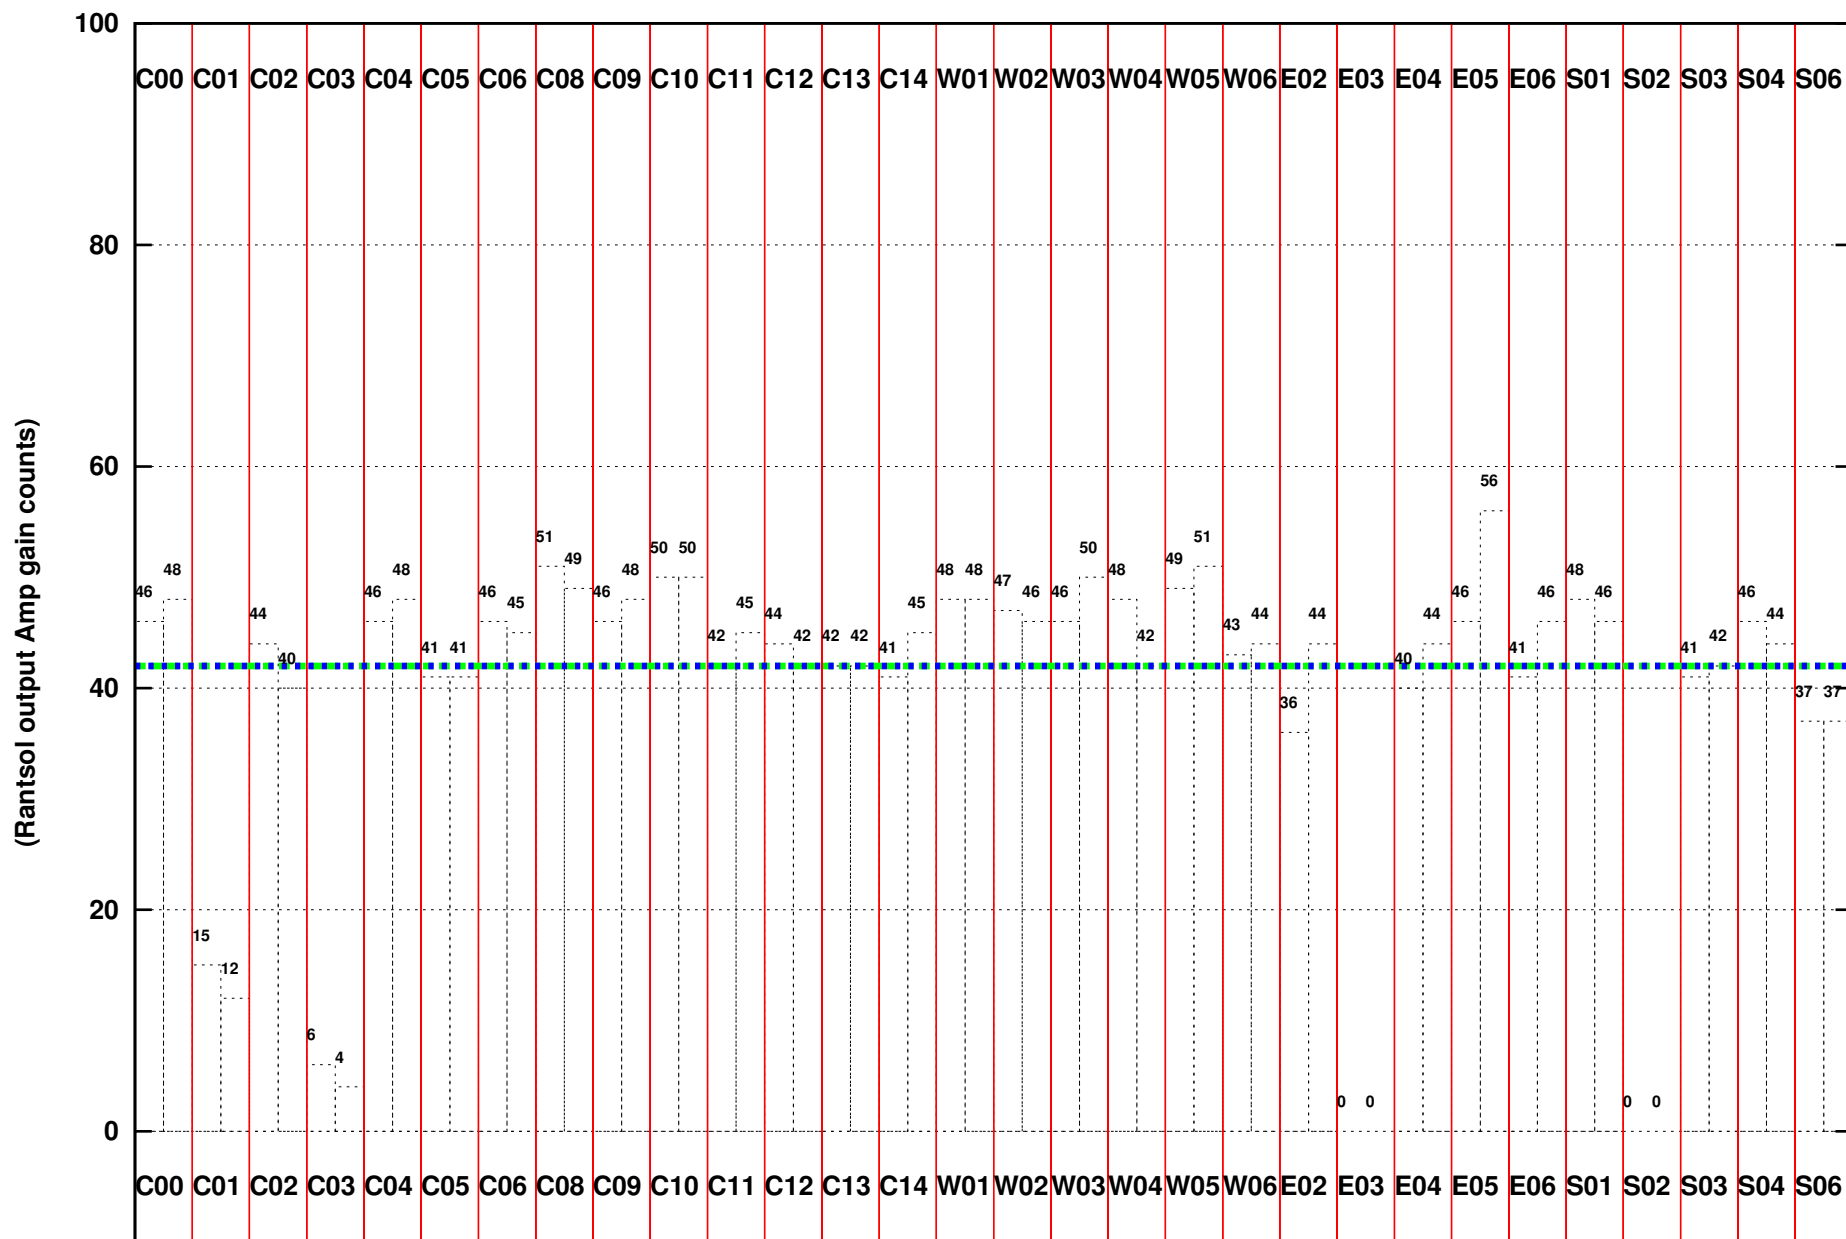

FRINGE STATUS (Rf:1454.000,1454.000 MHz., LO1:1505.000,1505.000 MHz., LO4/5:149.000,156.000 MHz.)

( File:/gsbifrddata/13mar/ddtb267\_13mar2017.lta, scan:0, chan:128, Src:3C147, Date:13Mar2017 17:59:20)