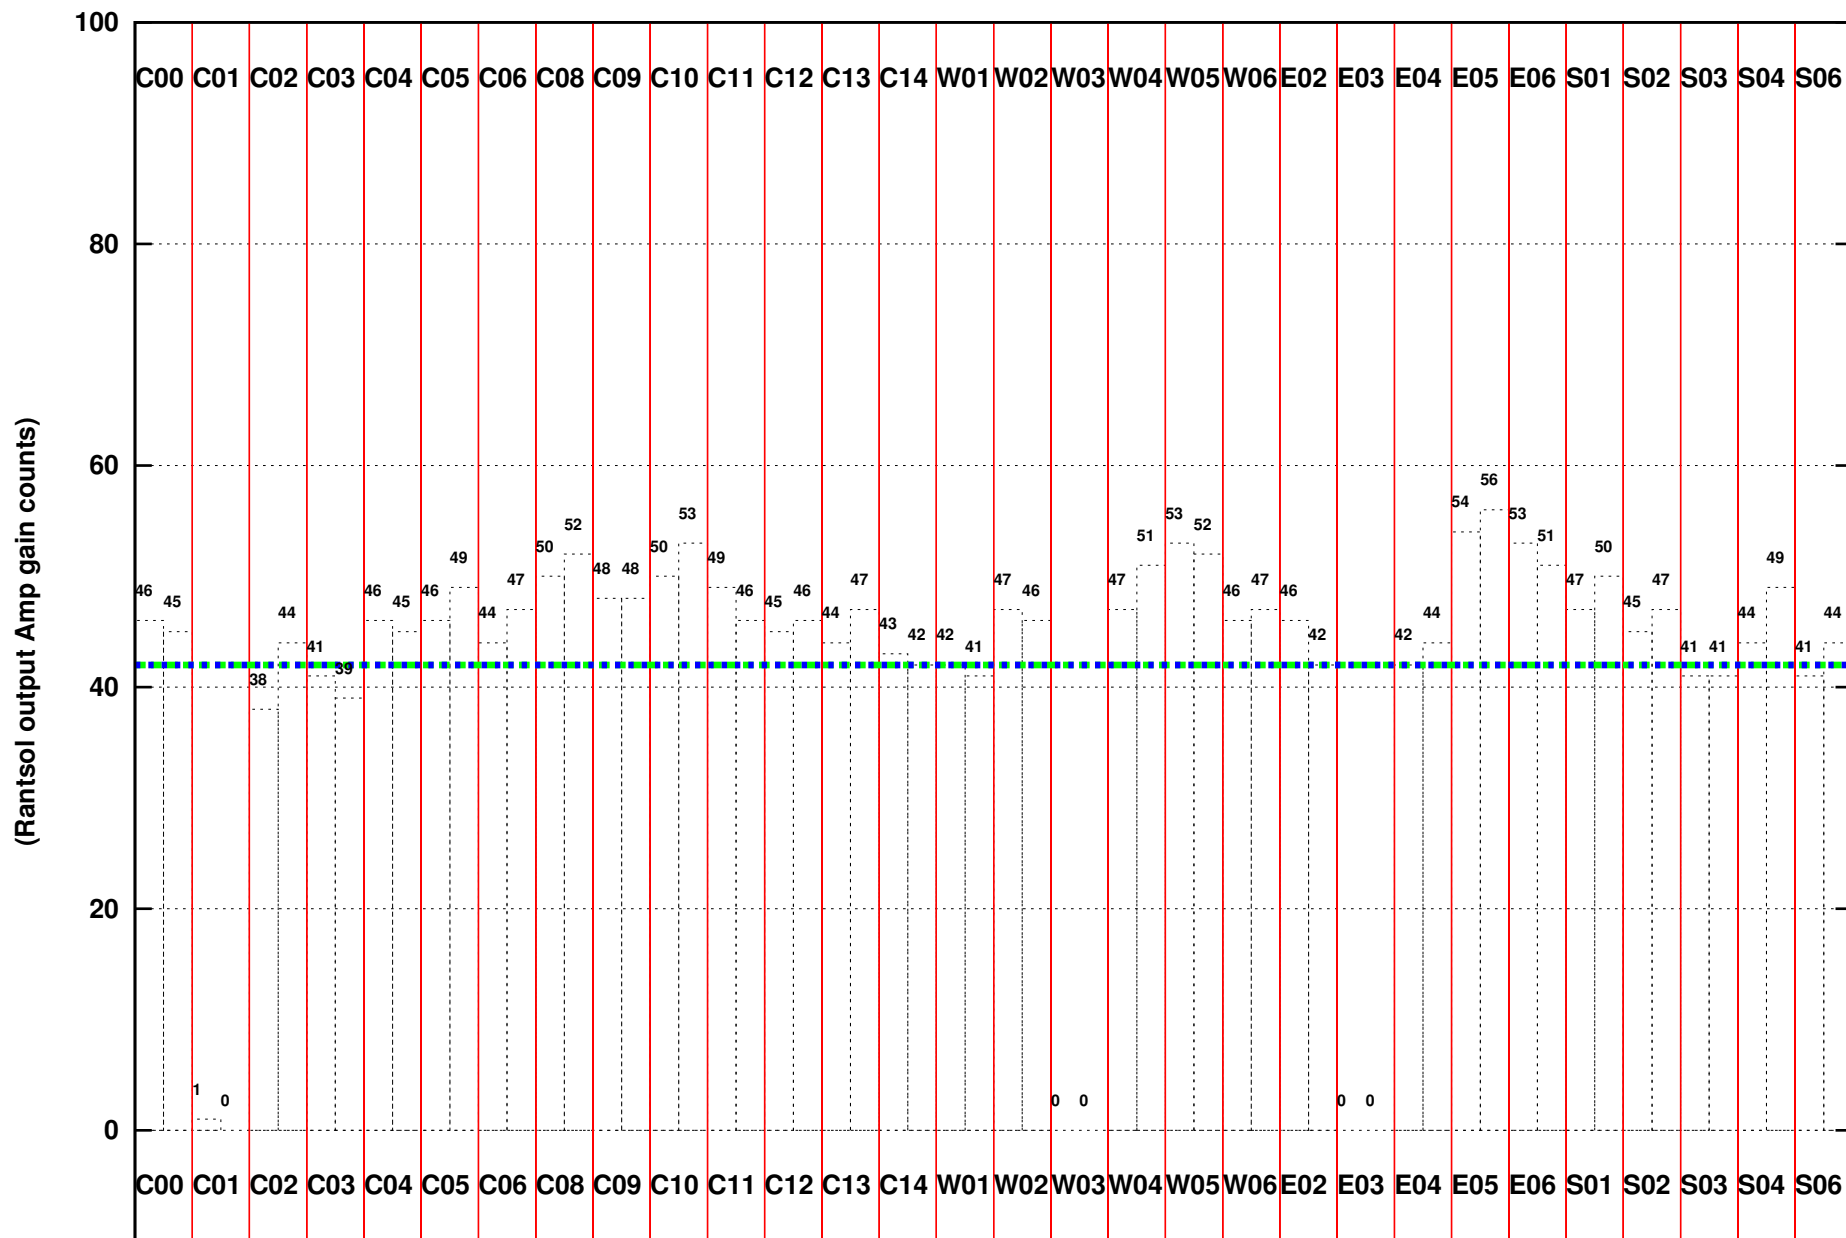

FRINGE STATUS (Rf:1371.000,1371.000 MHz., LO1:1320.000,1320.000 MHz., LO4/5:149.000,156.000 MHz.)

( File:/gsbifrddata1/17mar/31\_099\_17mar2017.lta, scan:0, chan:128, Src:3C286, Date:17Mar2017 00:00:54)