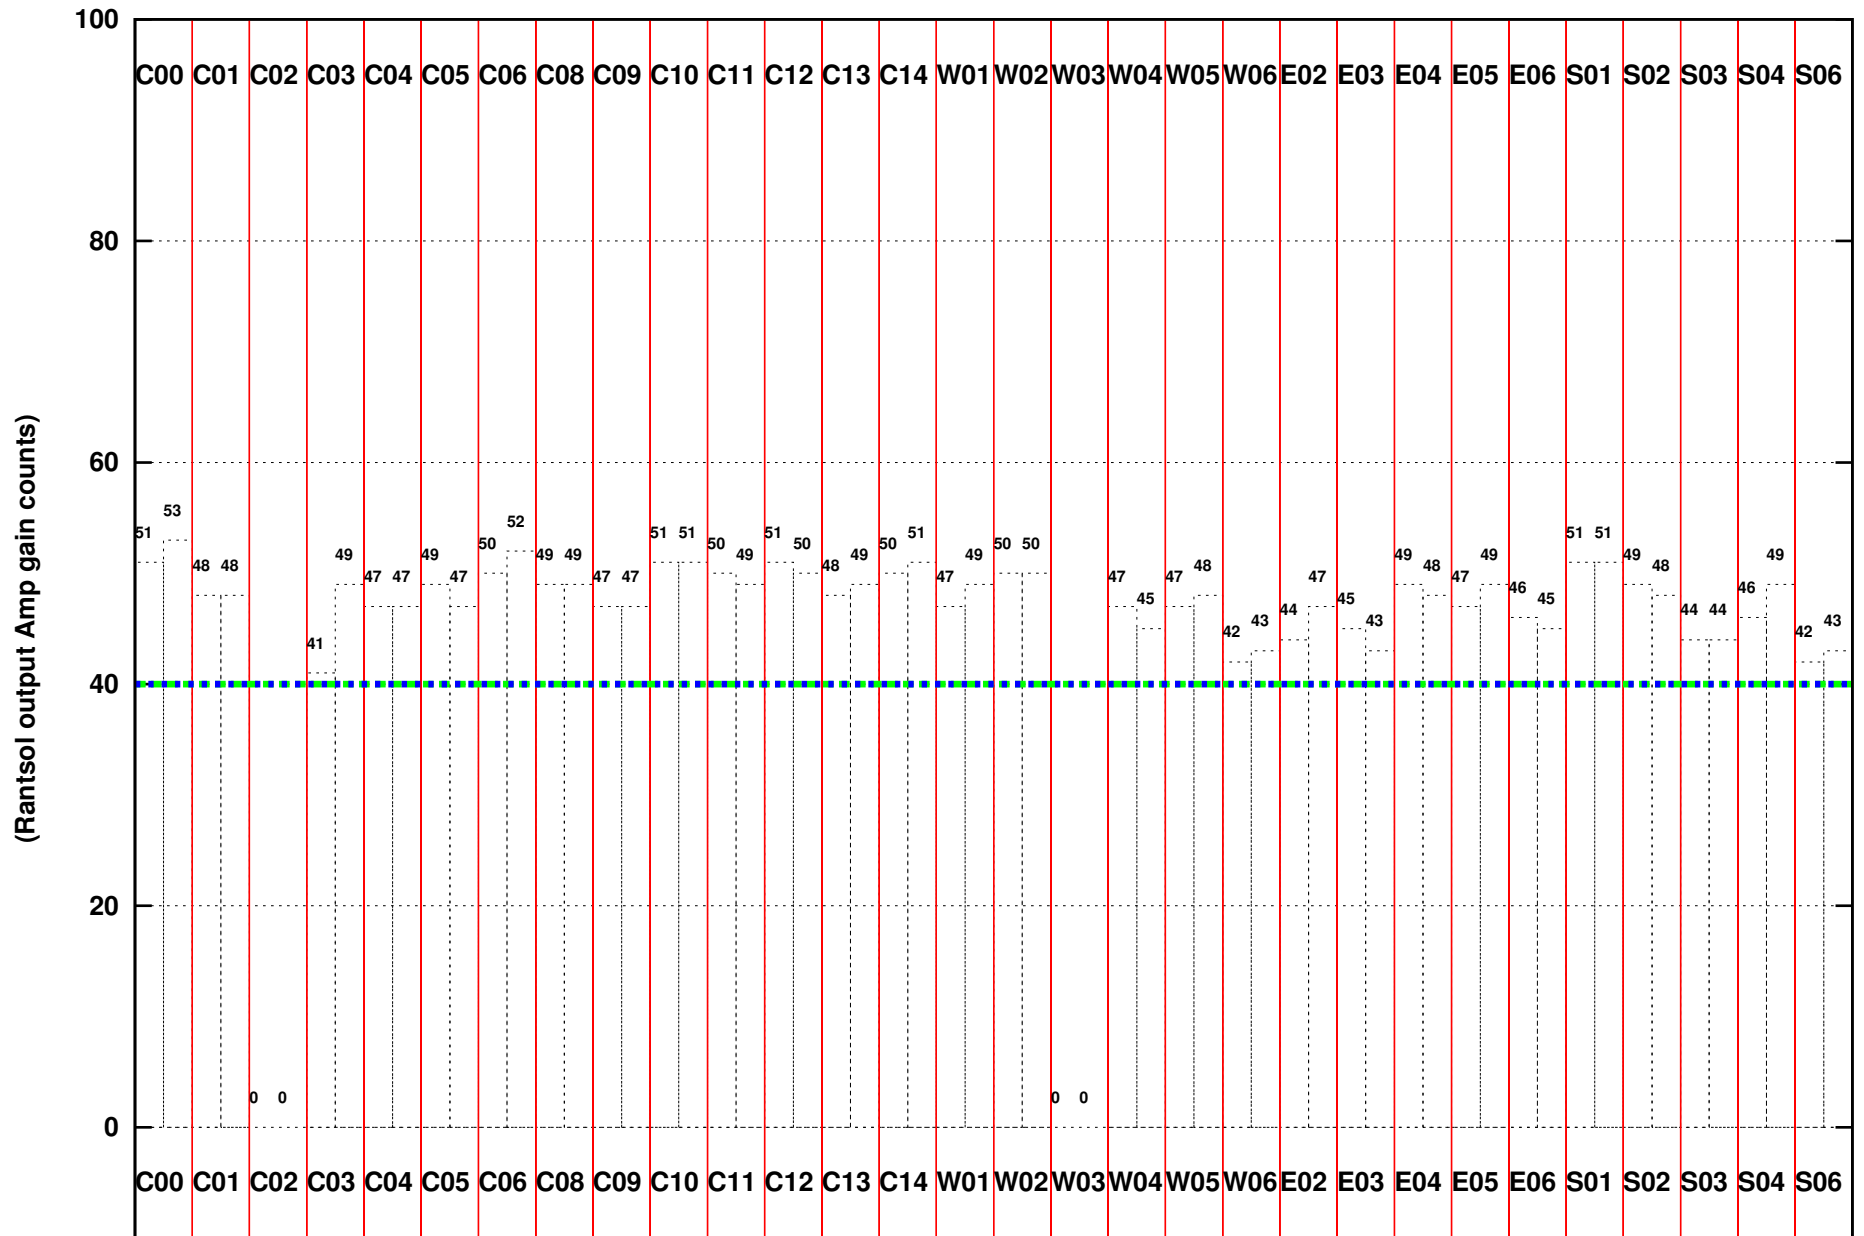

FRINGE STATUS (Rf:306.000,306.000 MHz., LO1:255.000,255.000 MHz., LO4/5:149.000,156.000 MHz.)

(File:/gsbifrddata1/18mar/31_058_18mar2017.lta, scan:0, chan:128, Src:3C286, Date:18Mar2017 04:19:06)