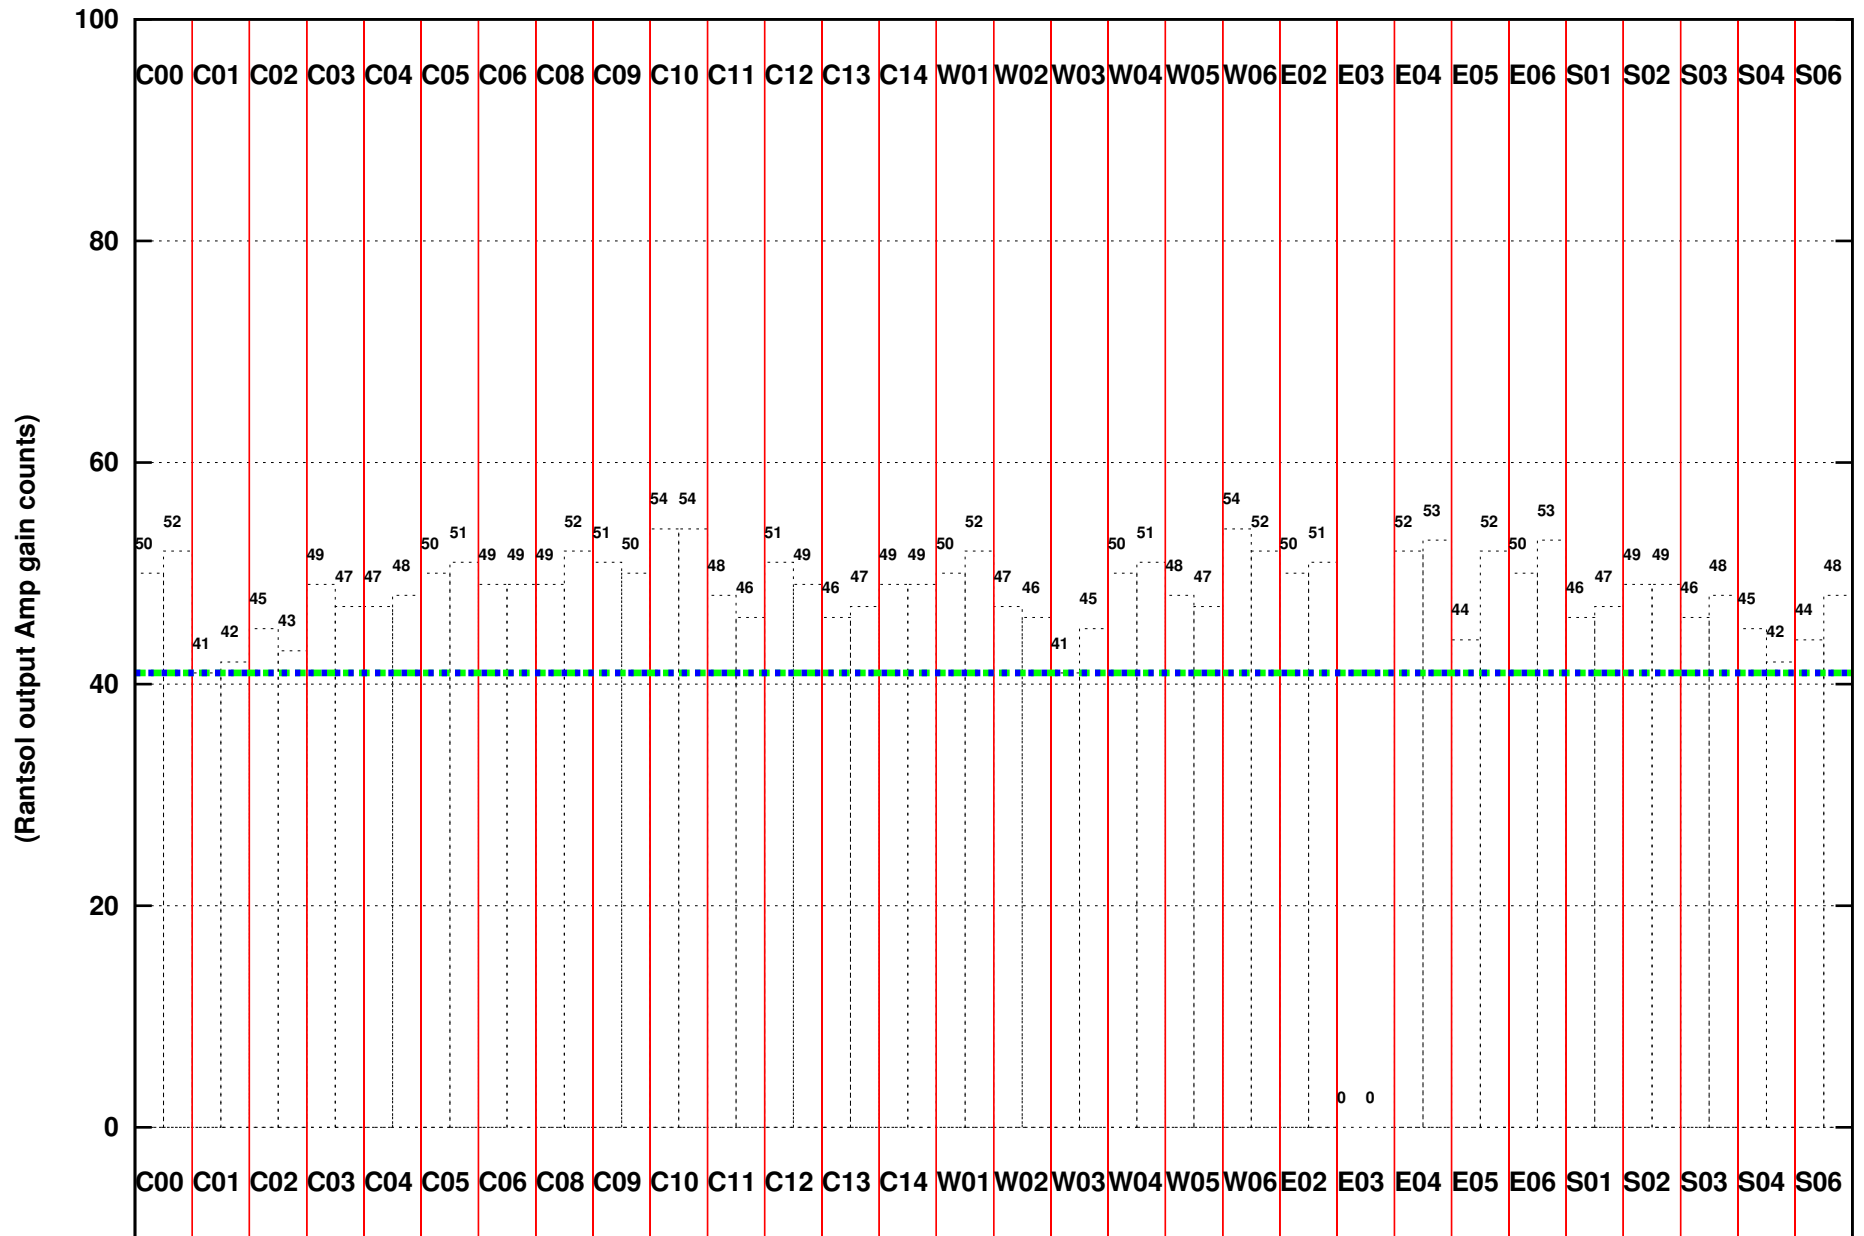

FRINGE STATUS (Rf:591.000,591.000 MHz., LO1:540.000,540.000 MHz., LO4/5:149.000,156.000 MHz.)

(File:/gsbifrddata1/18mar/ddtb267_18mar2017.lta, scan:0, chan:128, Src:3C147, Date:18Mar2017 16:16:10)