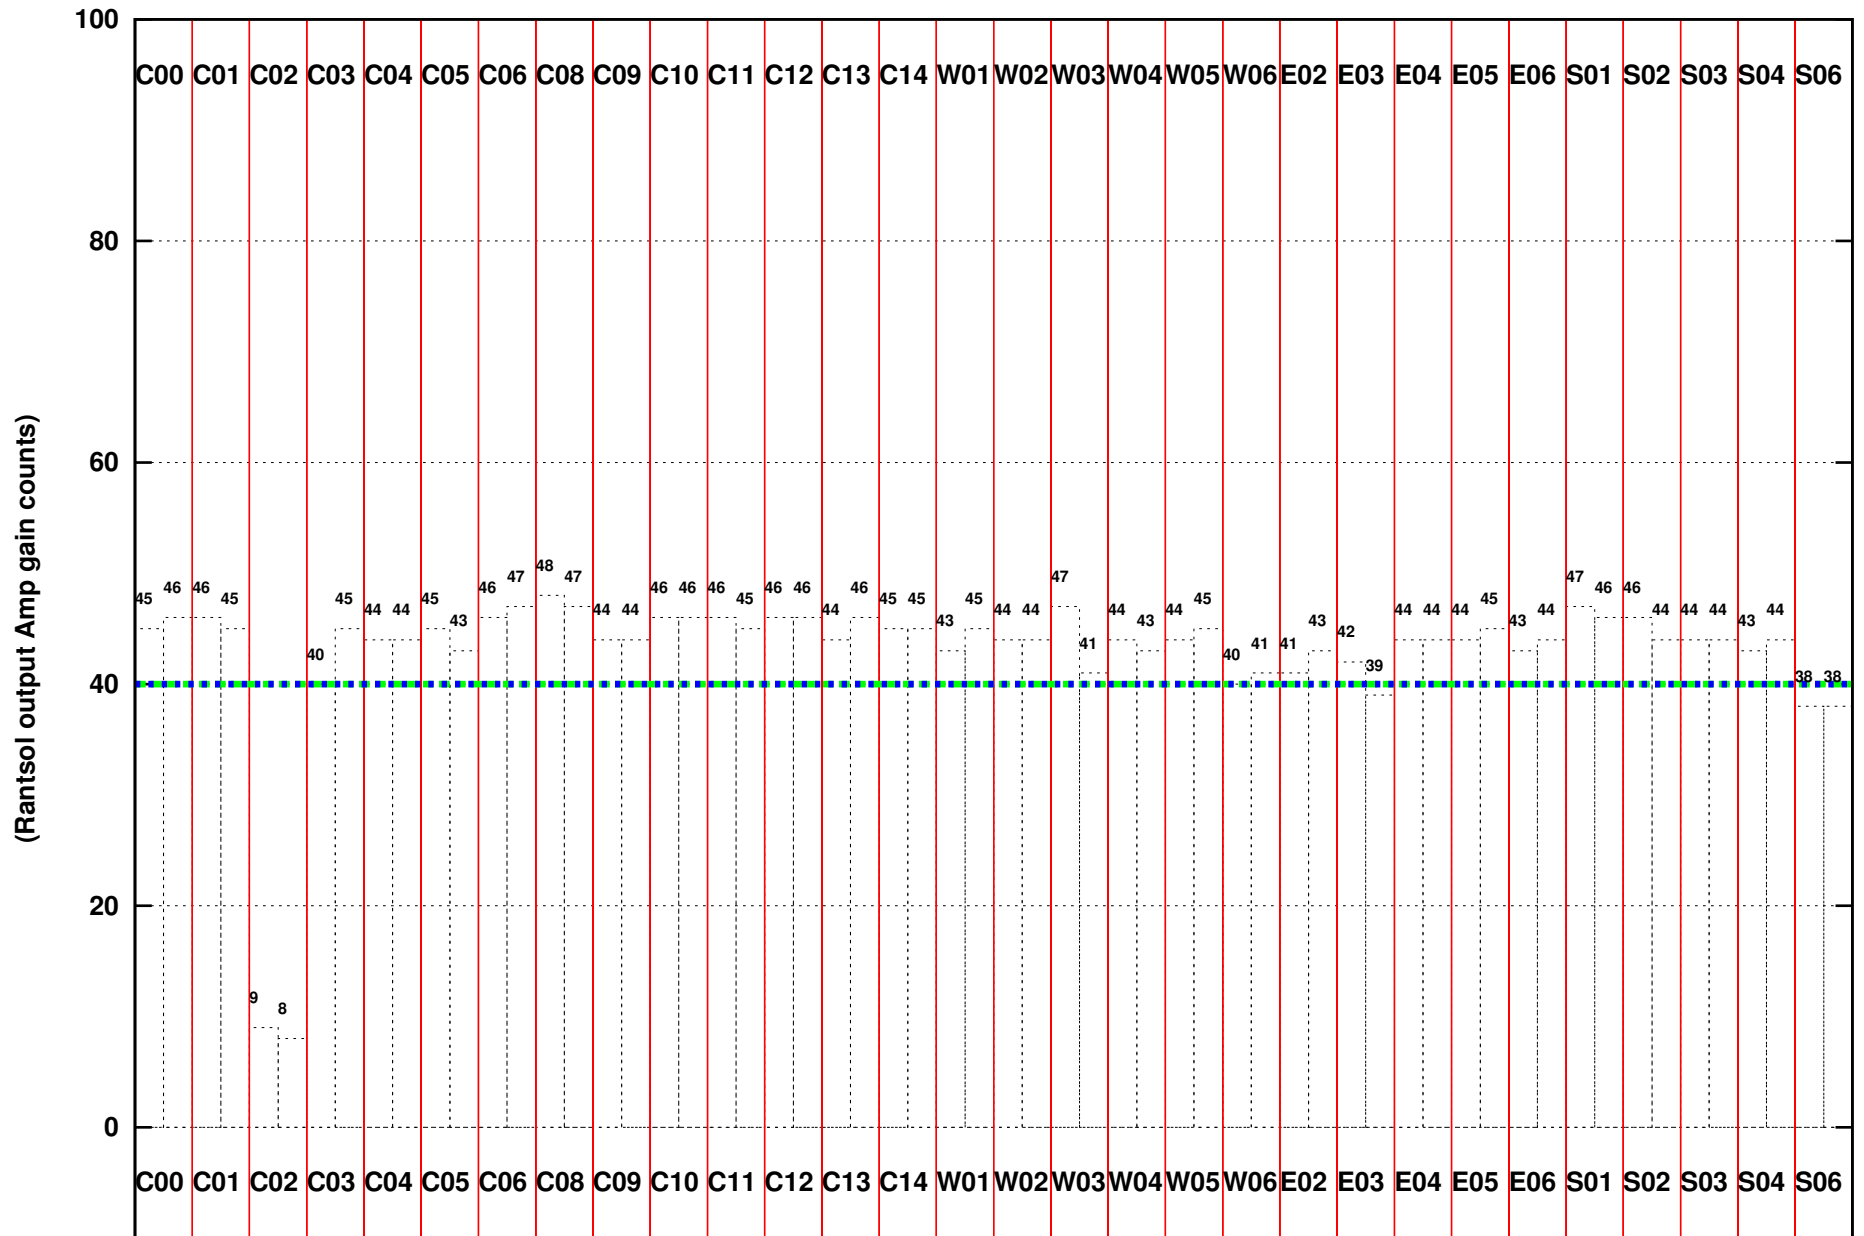

FRINGE STATUS (Rf:306.000,306.000 MHz., LO1:255.000,255.000 MHz., LO4/5:149.000,156.000 MHz.)

(File:/gsbifrddata1/18mar/31_037_18mar2017.lta, scan:0, chan:128, Src:3C147, Date:18Mar2017 20:10:51)