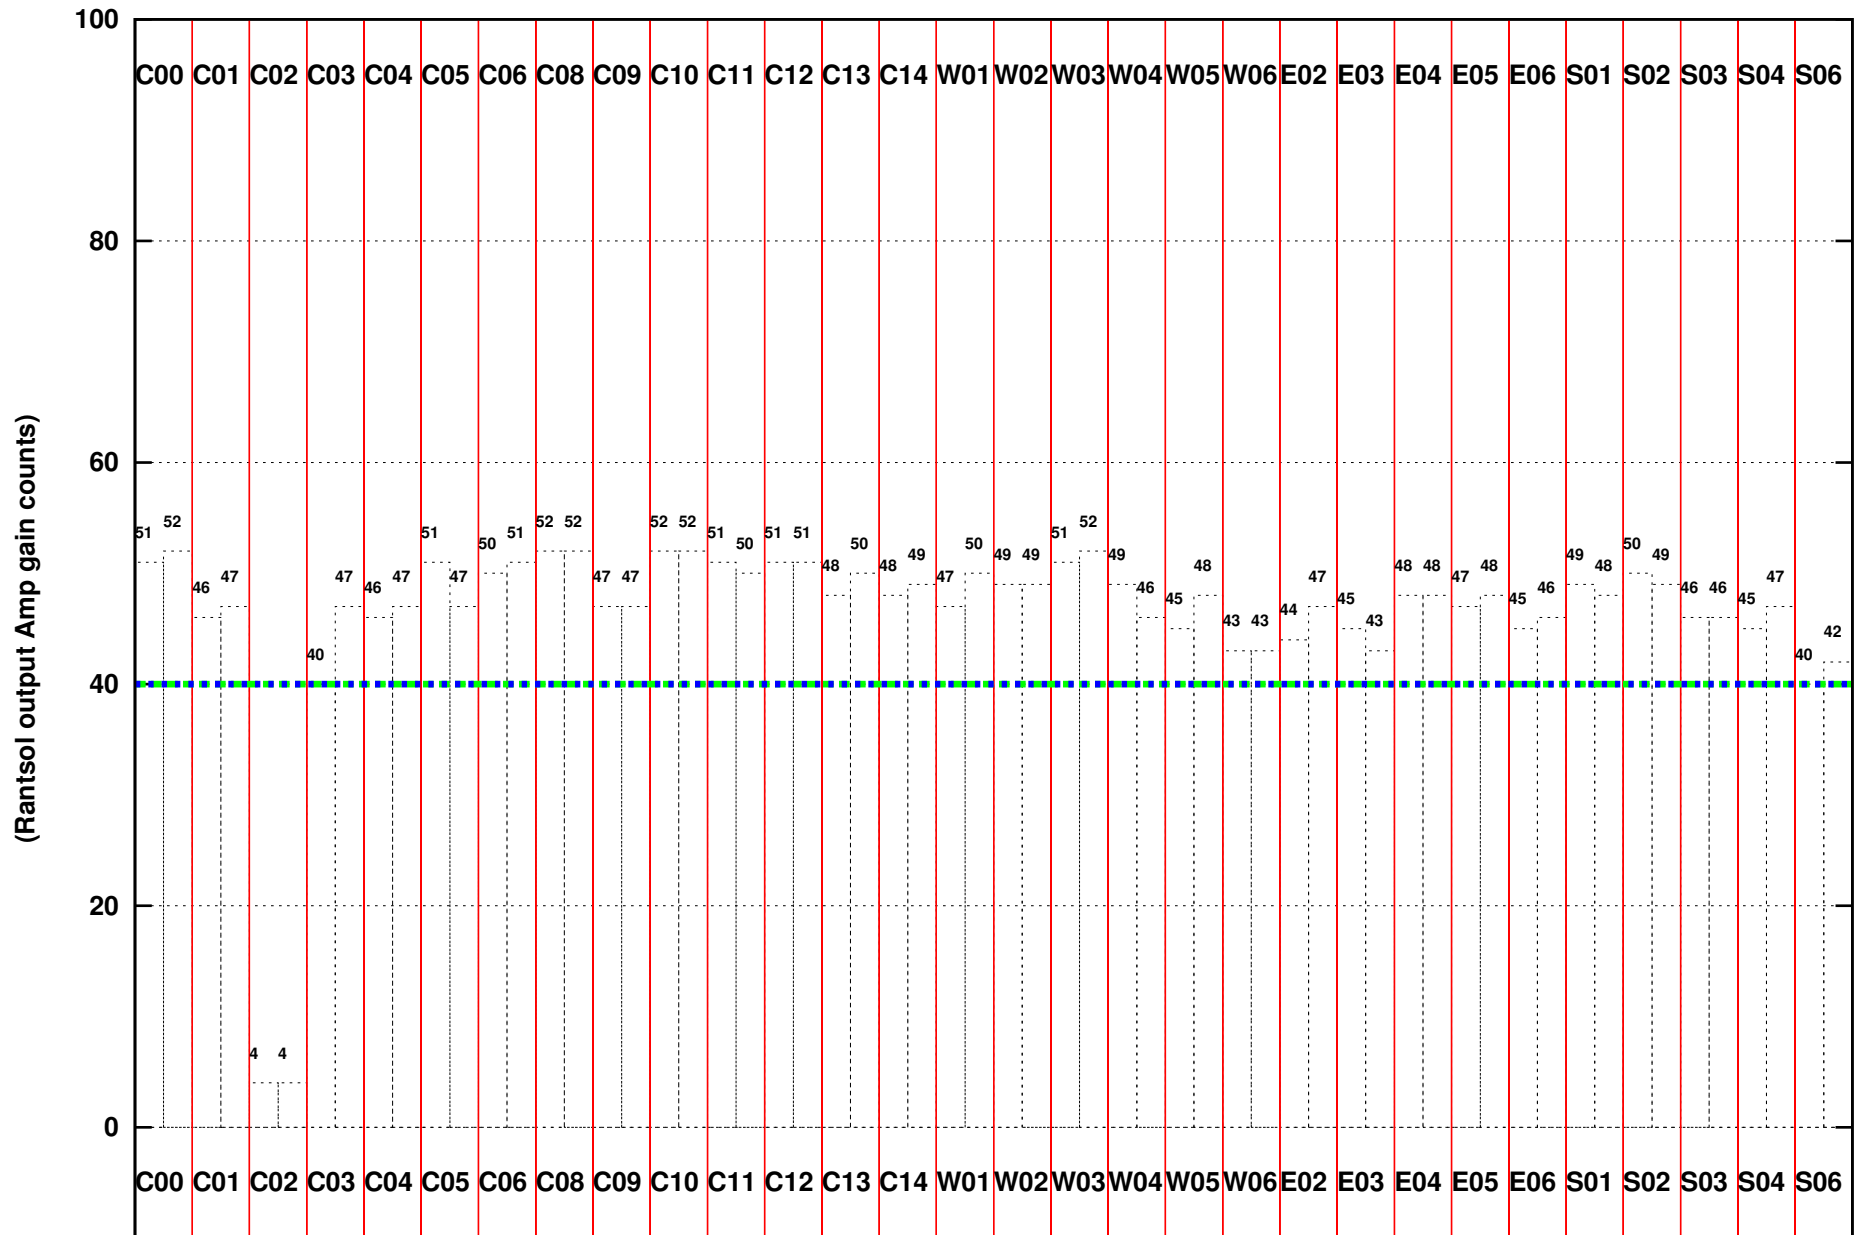

FRINGE STATUS (Rf:306.000,306.000 MHz., LO1:255.000,255.000 MHz., LO4/5:149.000,156.000 MHz.)

(File:/gsbifrddata1/19mar/31_096_19mar2017.lta, scan:0, chan:128, Src:3C286, Date:19Mar2017 02:11:50)