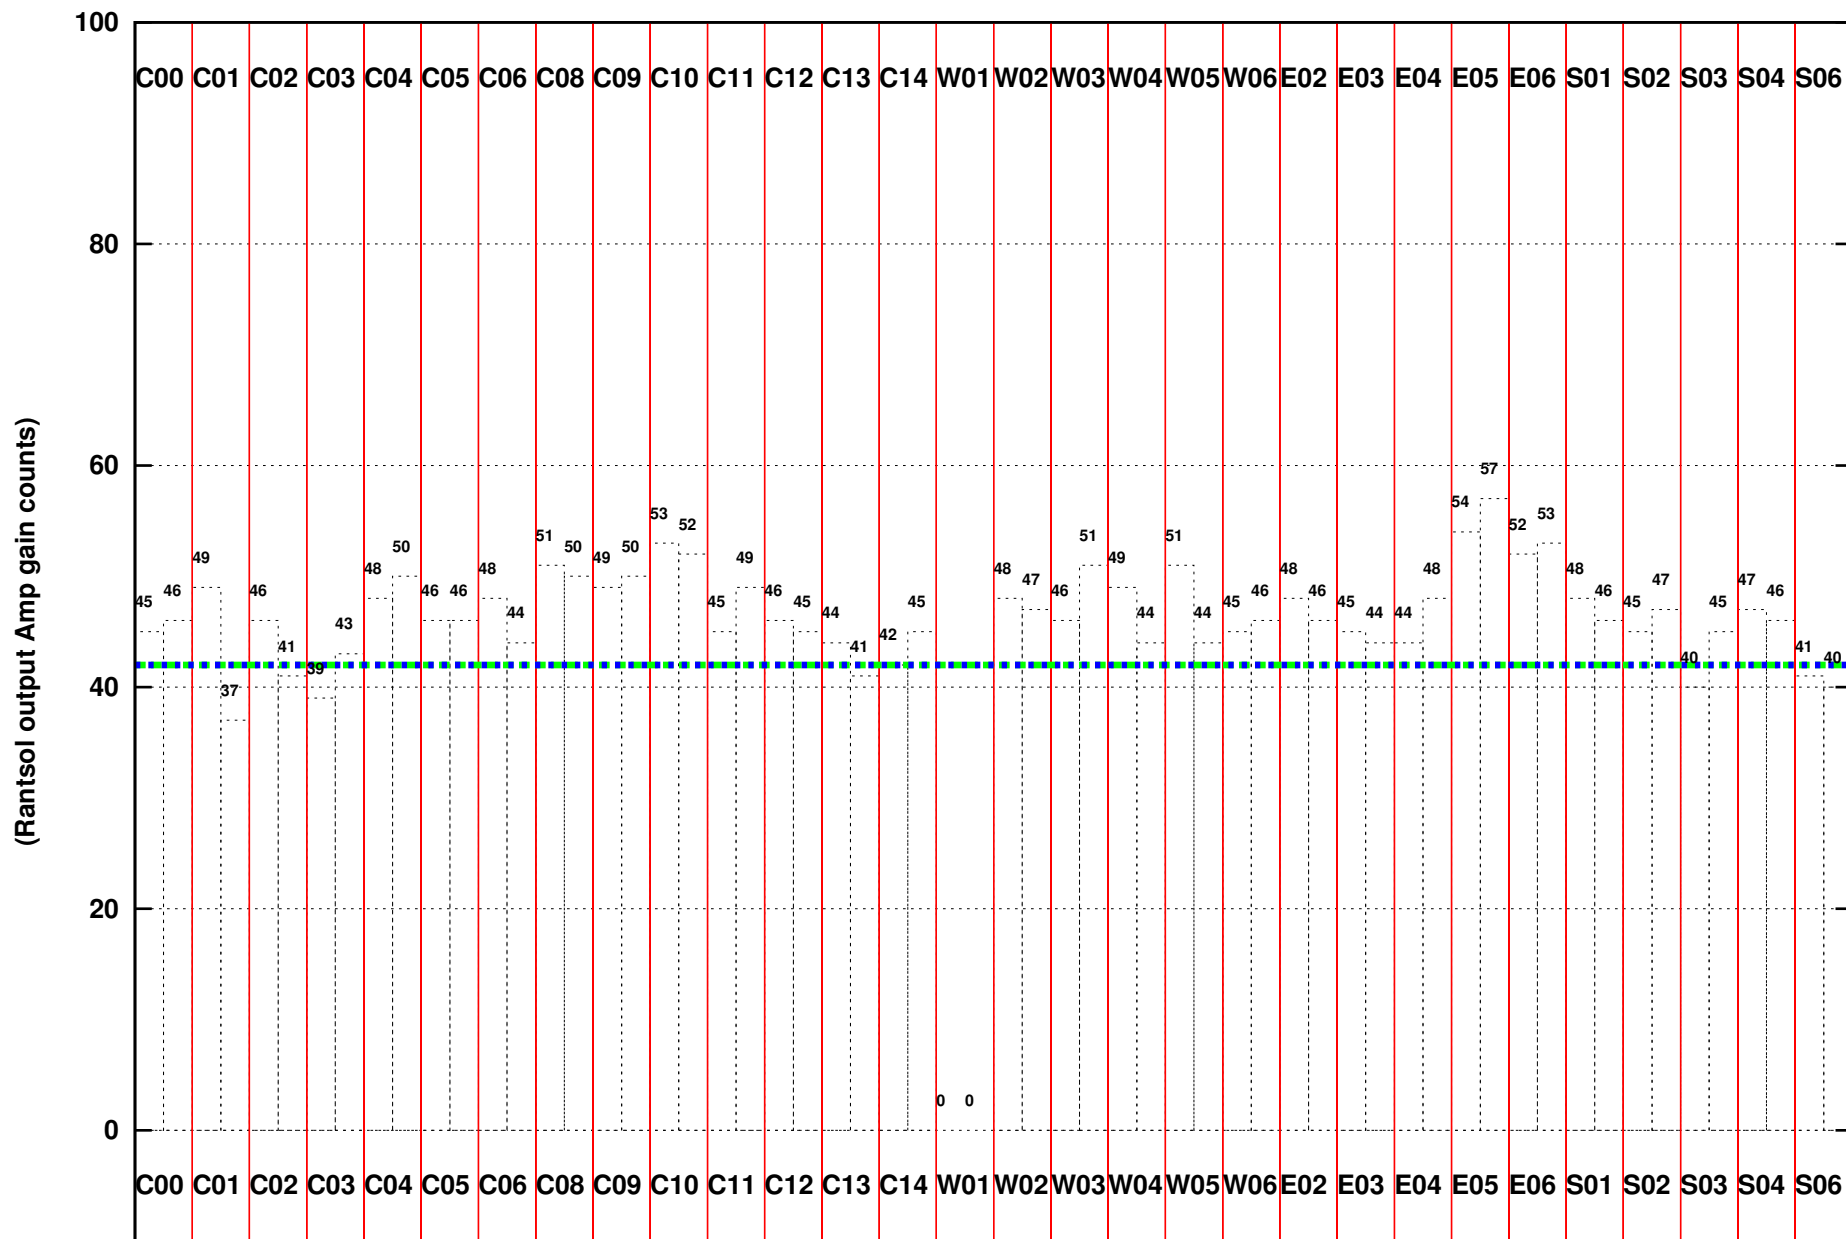

FRINGE STATUS (Rf:1399.000,1399.000 MHz., LO1:1450.000,1450.000 MHz., LO4/5:149.000,156.000 MHz.)

(File:/gsbifrddata/20mar/31_097_20mar2017.lta, scan:0, chan:128, Src:3C147, Date:20Mar2017 18:22:12)