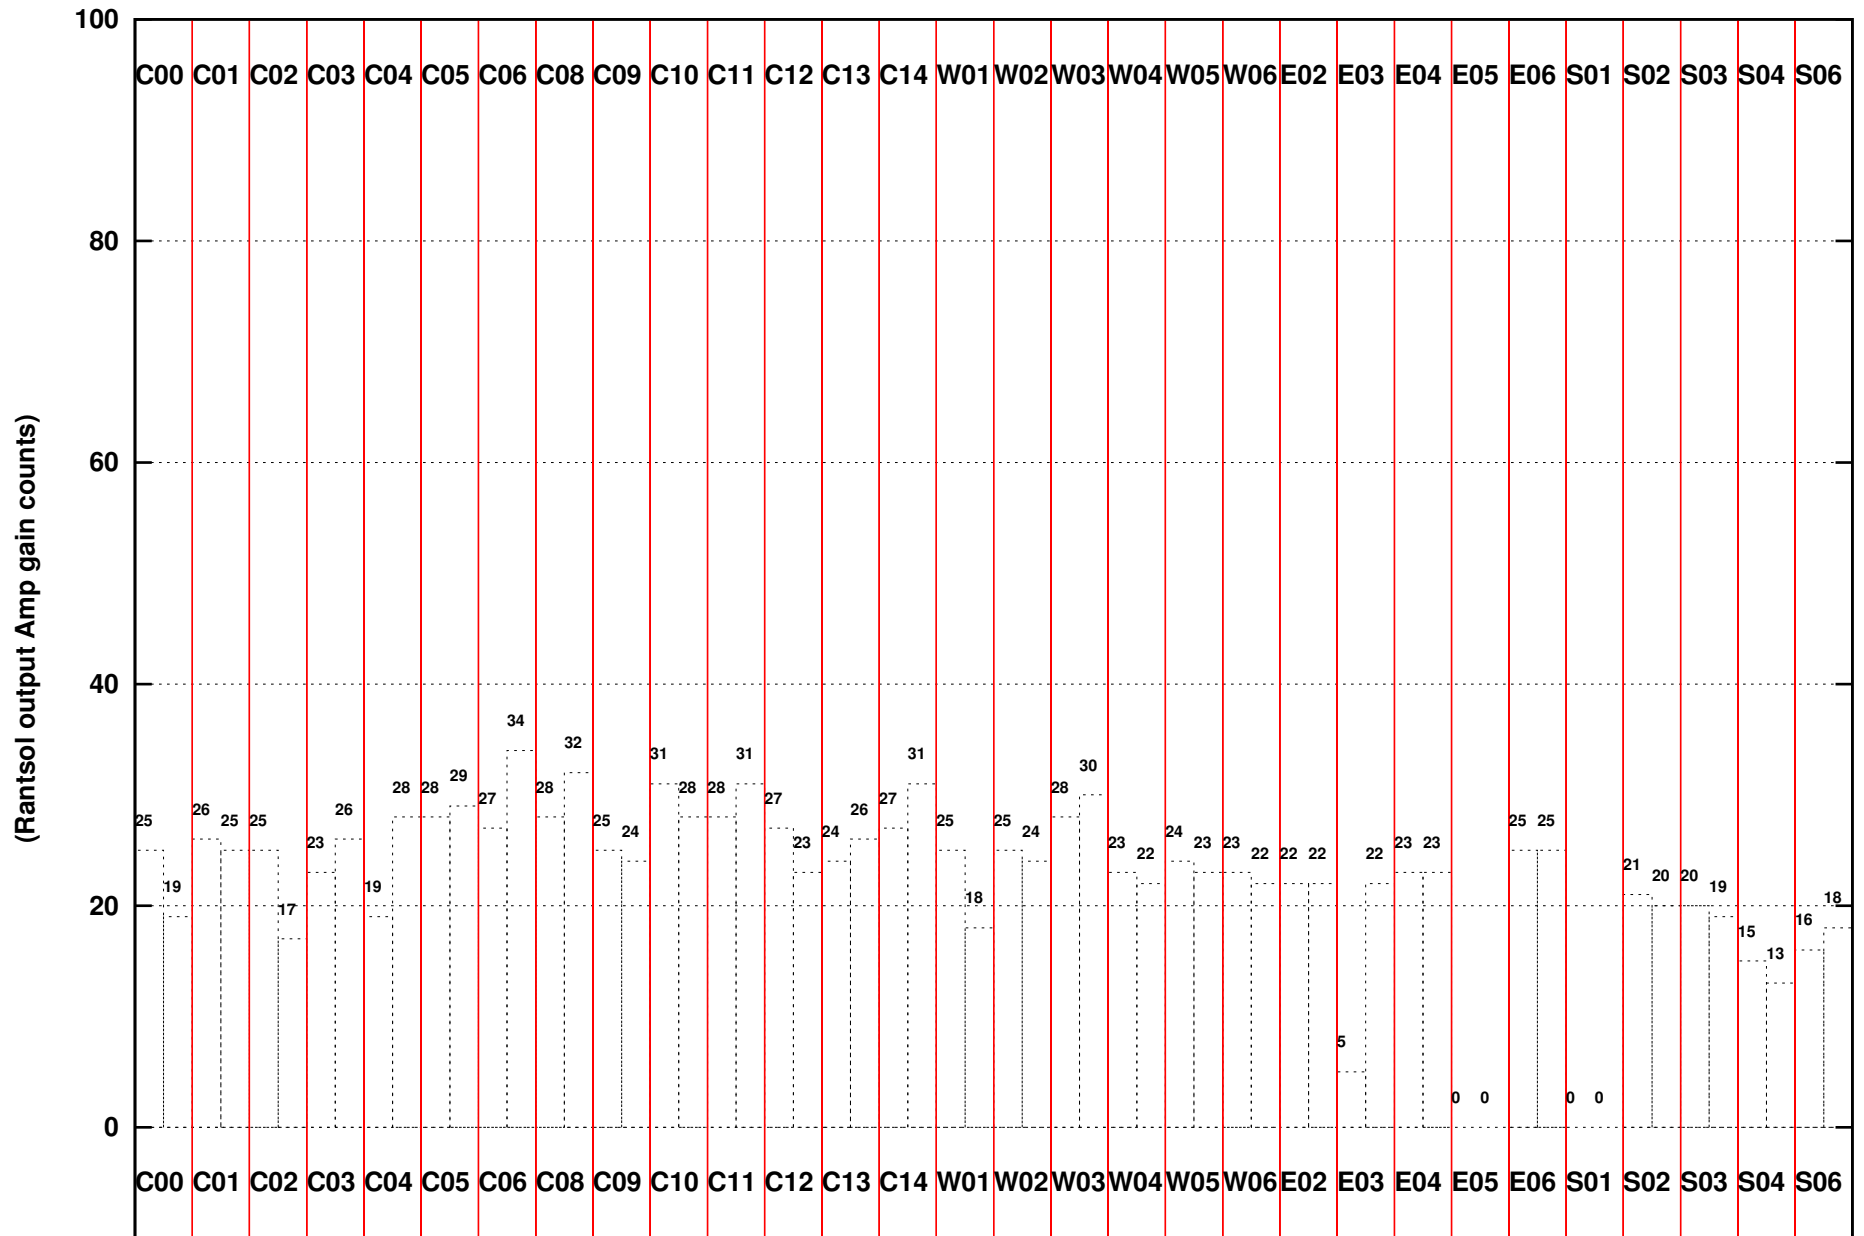

FRINGE STATUS (Rf:306.000,306.000 MHz., LO1:255.000,255.000 MHz., LO4/5:149.000,156.000 MHz.)

(File:/gsbifrddata/20apr/32_012_20apr2017.lta, scan:0, chan:128, Src:0801+142, Date:20Apr2017 13:49:42)