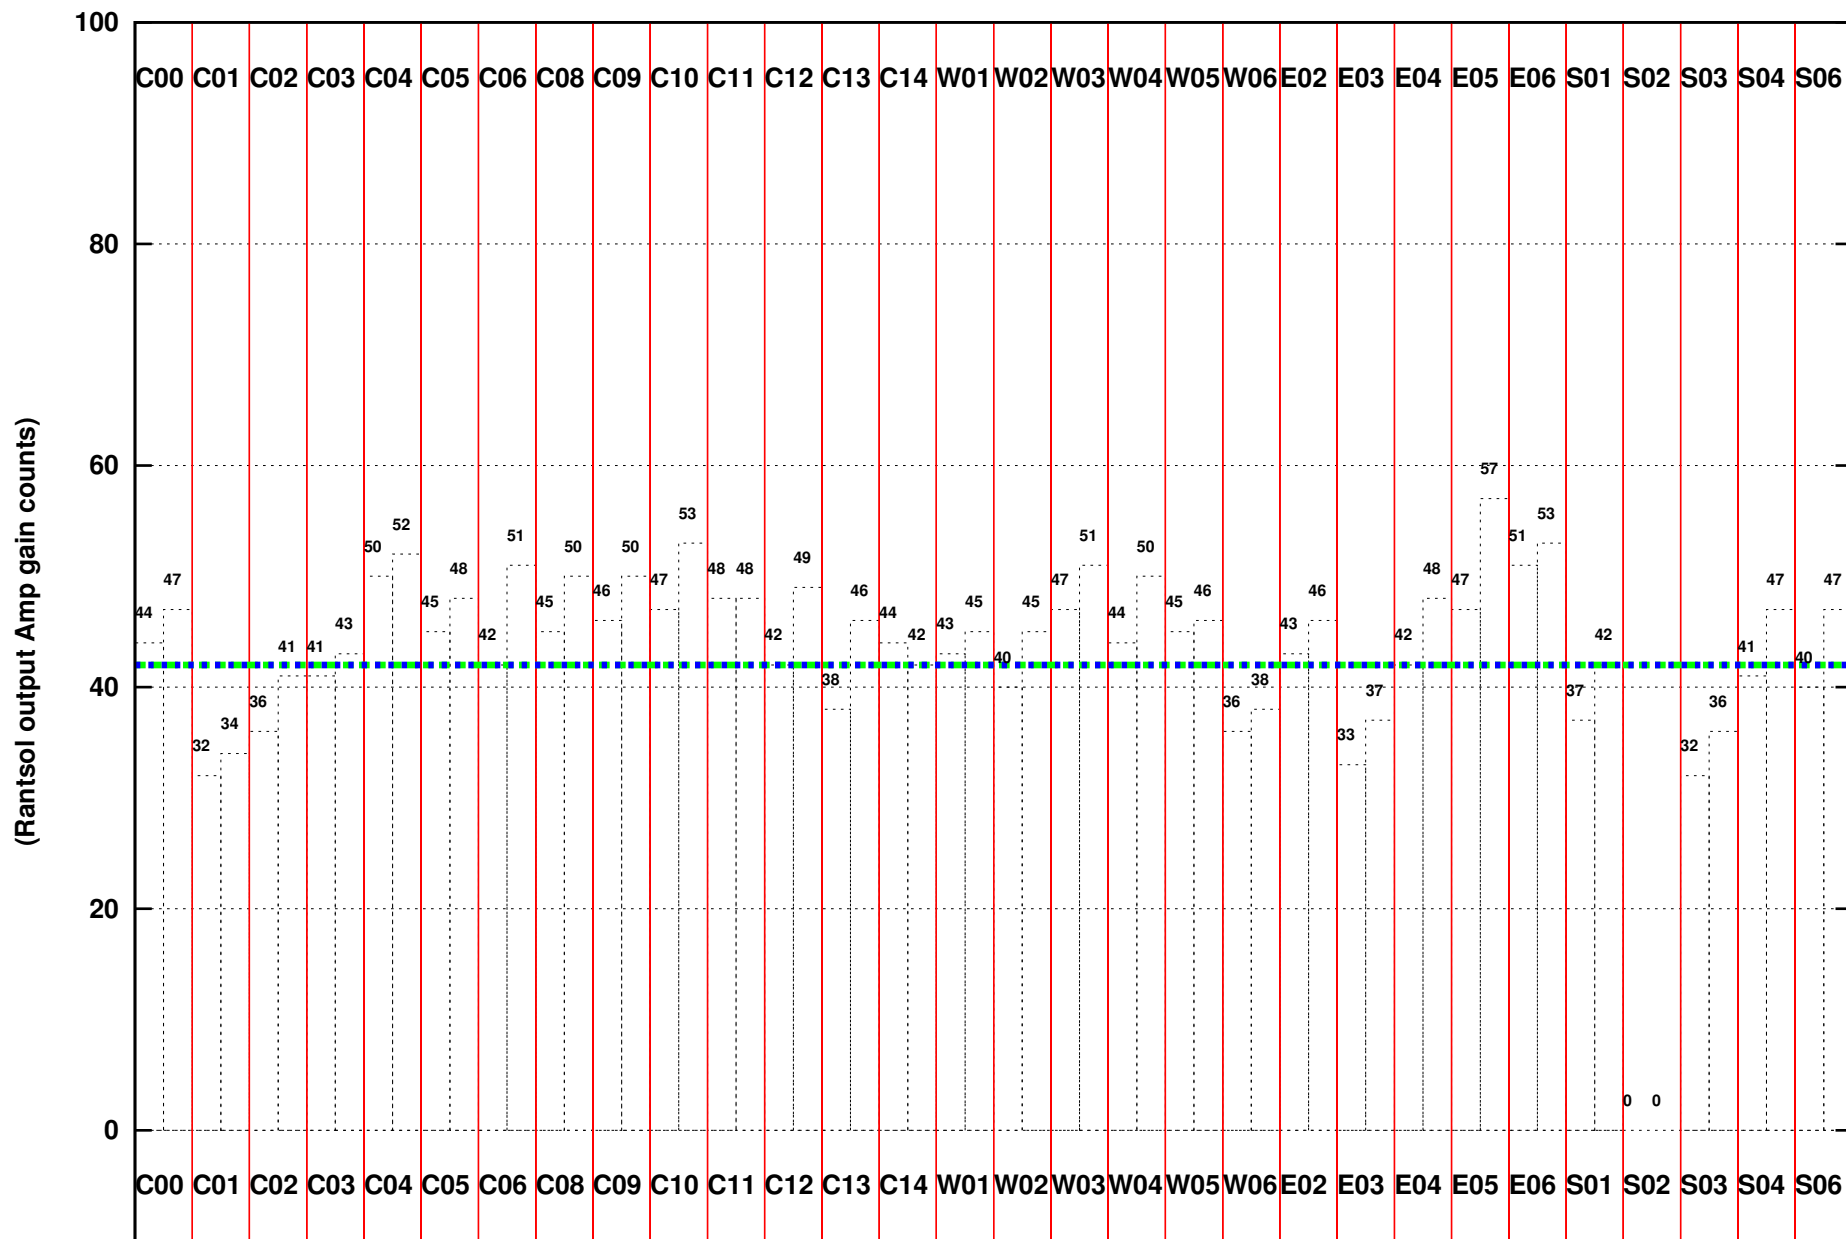

FRINGE STATUS (Rf:1346.000,1346.000 MHz., LO1:1285.000,1285.000 MHz., LO4/5:139.000,166.000 MHz.)

( File:/gsbifrddata/23apr/32\_038\_23apr2017.lta, scan:0, chan:256, Src:3C286, Date:23Apr2017 01:13:45)