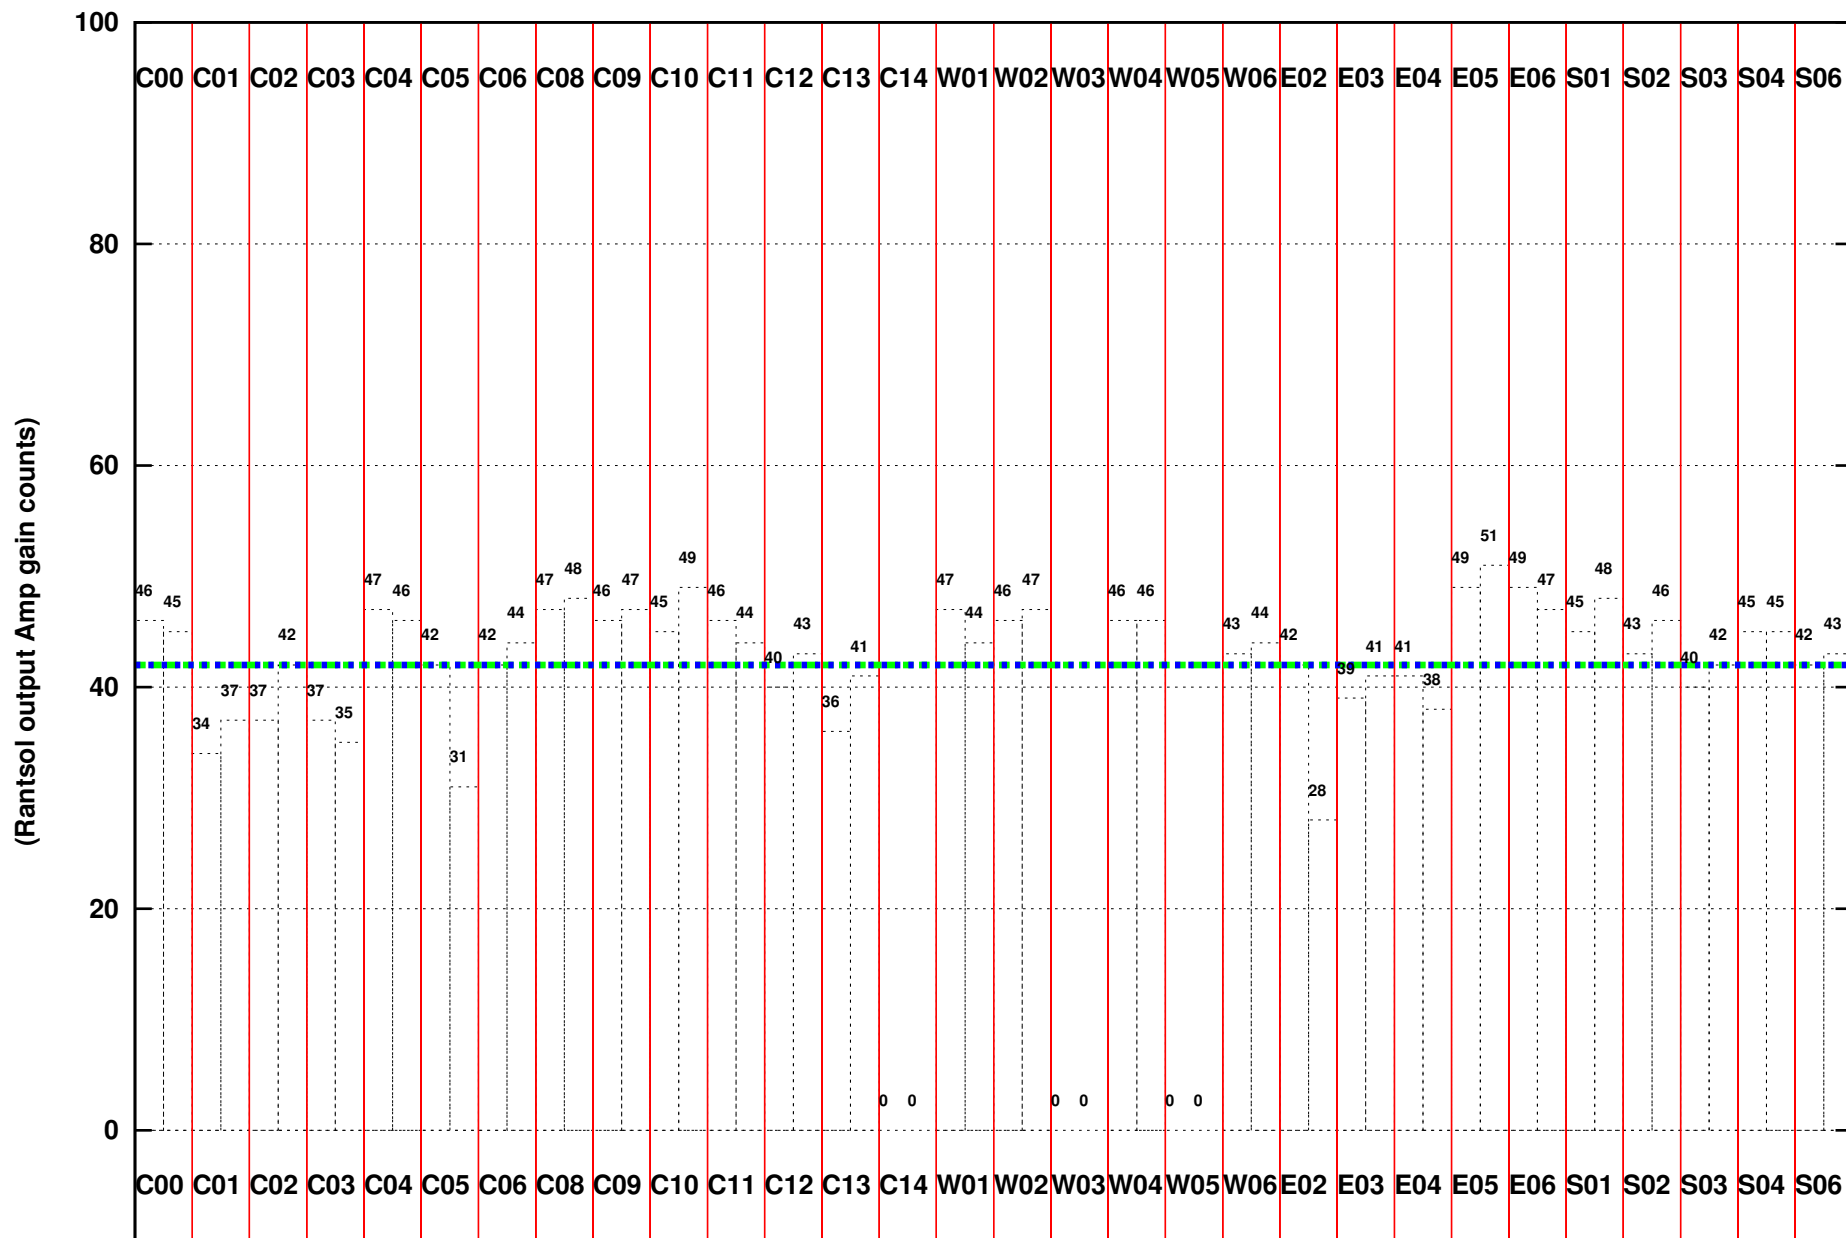

FRINGE STATUS (Rf:1397.000,1397.000 MHz., LO1:1335.000,1335.000 MHz., LO4/5:138.000,167.000 MHz.)

(File:/gsbifrddata/01may/32_023_01may2017.lta, scan:0, chan:256, Src:3C147, Date:01May2017 18:37:36)