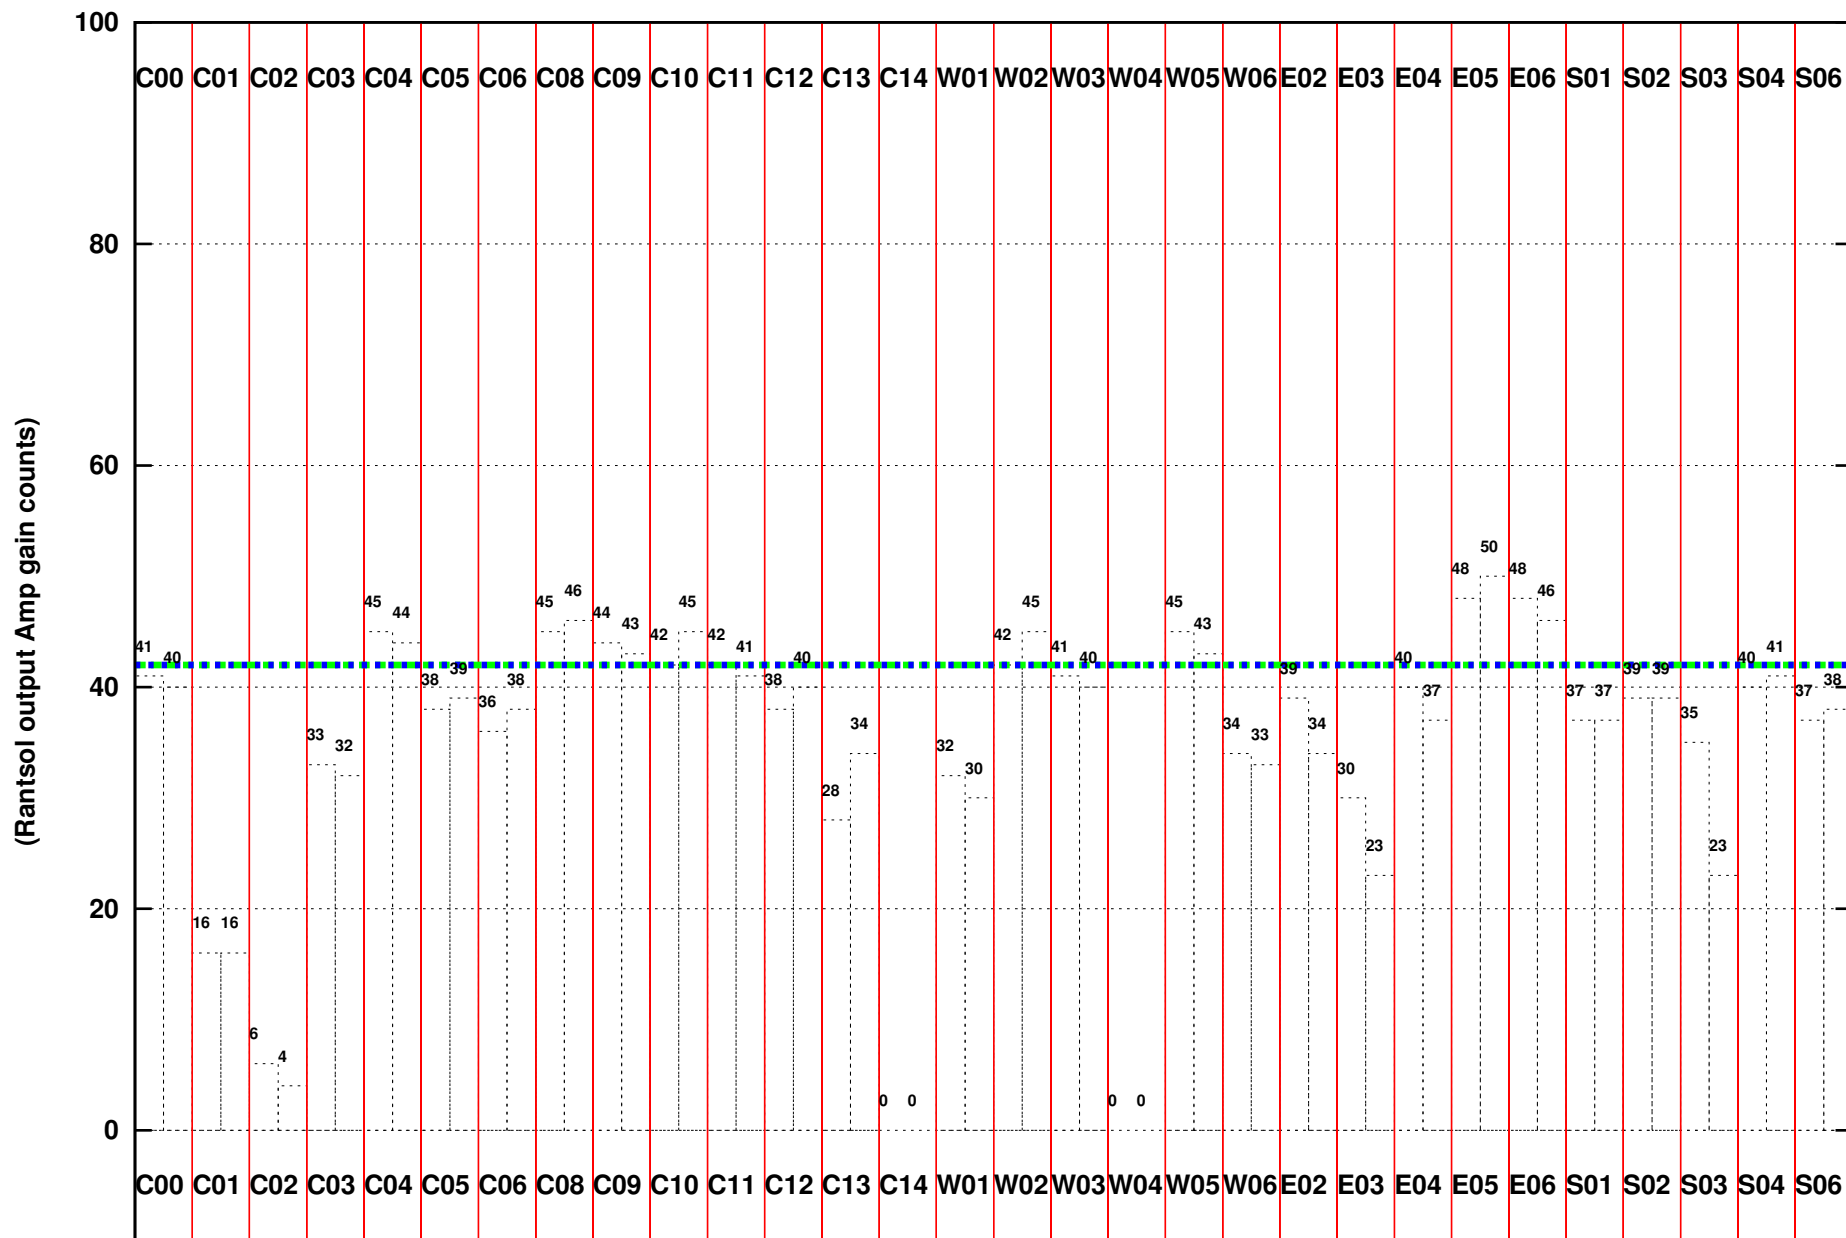

FRINGE STATUS (Rf:1371.000,1371.000 MHz., LO1:1320.000,1320.000 MHz., LO4/5:149.000,156.000 MHz.)

(File:/gsbifrddata1/20may/32_123_20may2017.lta, scan:0, chan:256, Src:3C147, Date:20May2017 08:59:46)