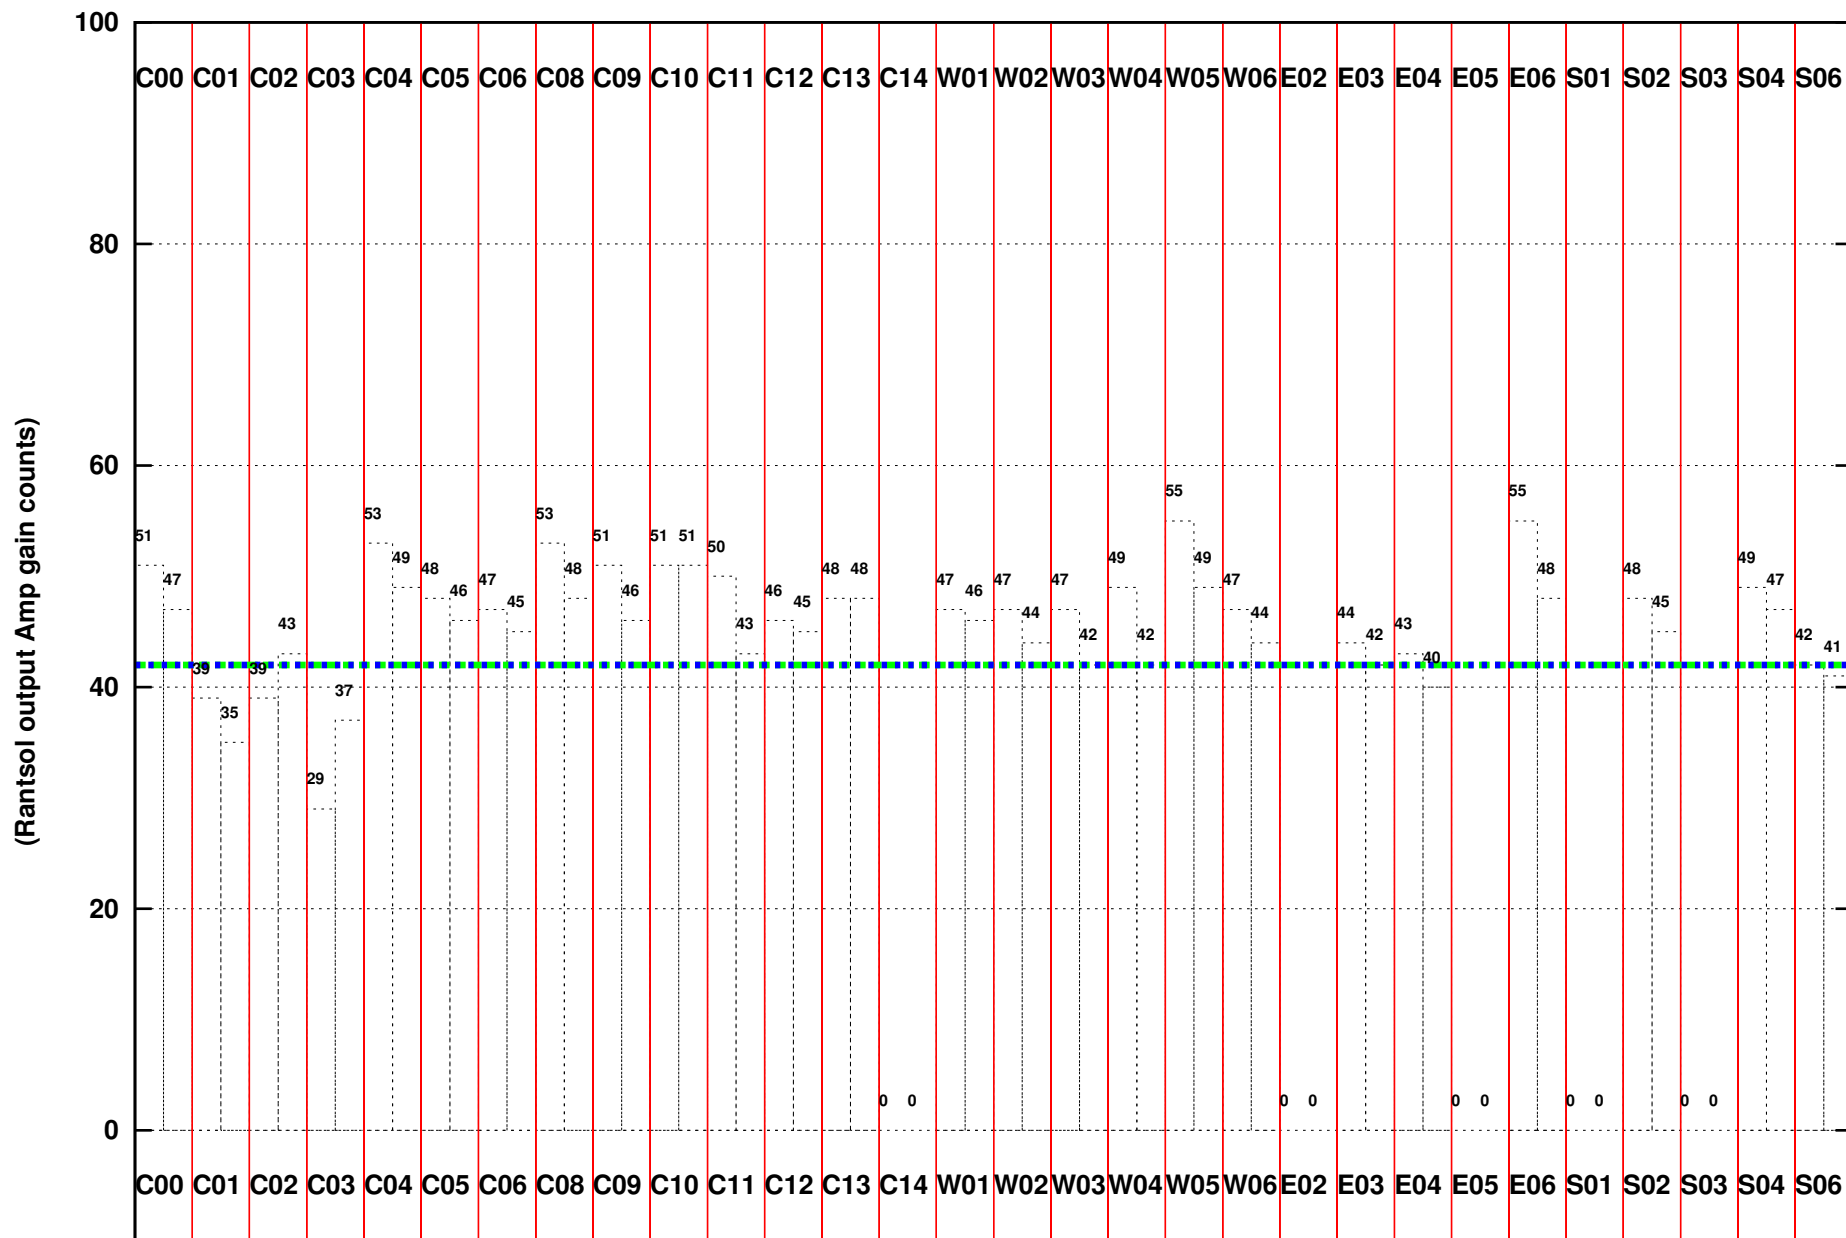

FRINGE STATUS (Rf:1371.000,1371.000 MHz., LO1:1320.000,1320.000 MHz., LO4/5:149.000,156.000 MHz.)

( File:/gsbifrddata1/09jun/32\_061\_09jun2017.lta, scan:0, chan:128, Src:3C286, Date:09Jun2017 19:56:33)