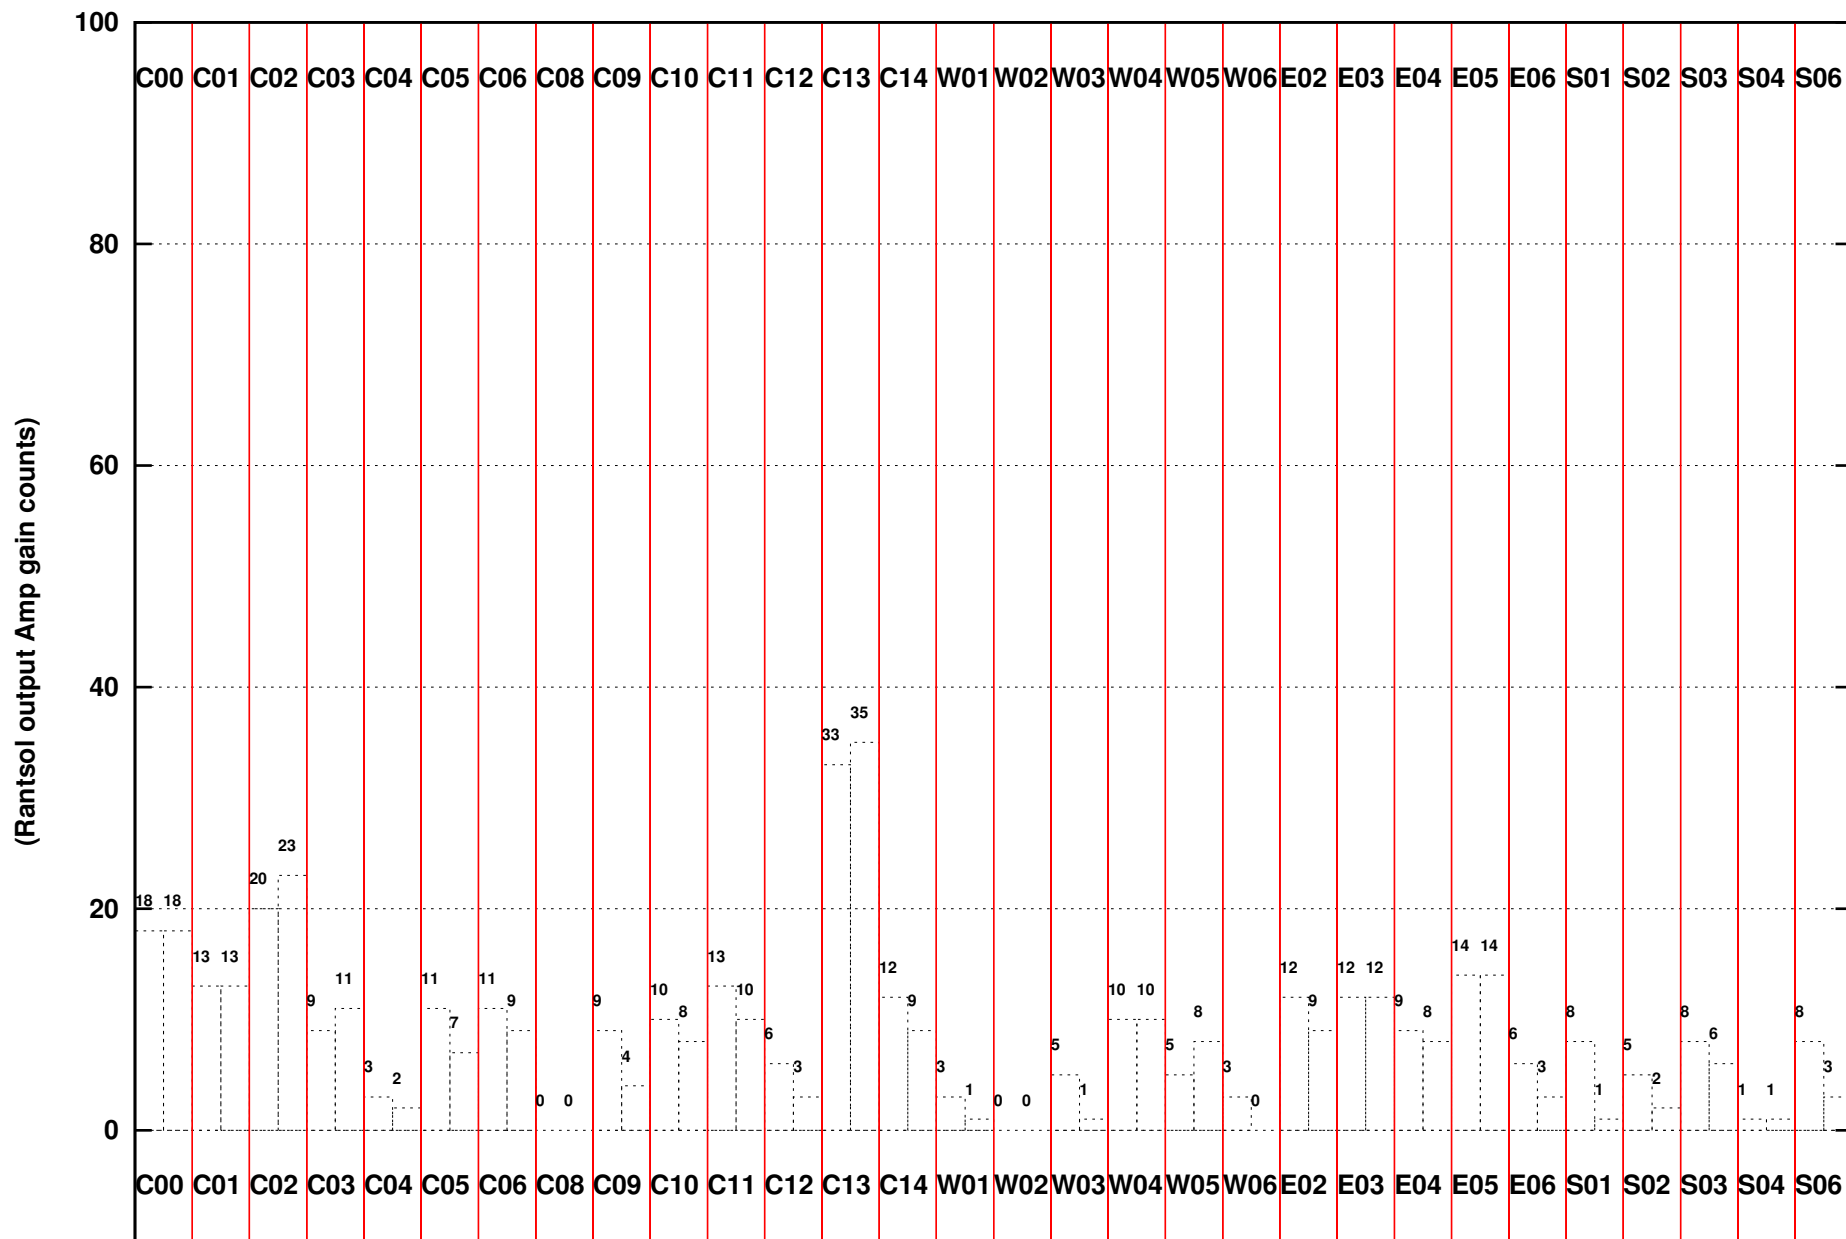

FRINGE STATUS (Rf:1371.000,1371.000 MHz., LO1:1320.000,1320.000 MHz., LO4/5:149.000,156.000 MHz.)

(File:/gsbifdata1/15jun/pntg_corrdat.lta, scan:0, chan:128, Src:3C286E00, Date:15Jun2017 20:53:35)