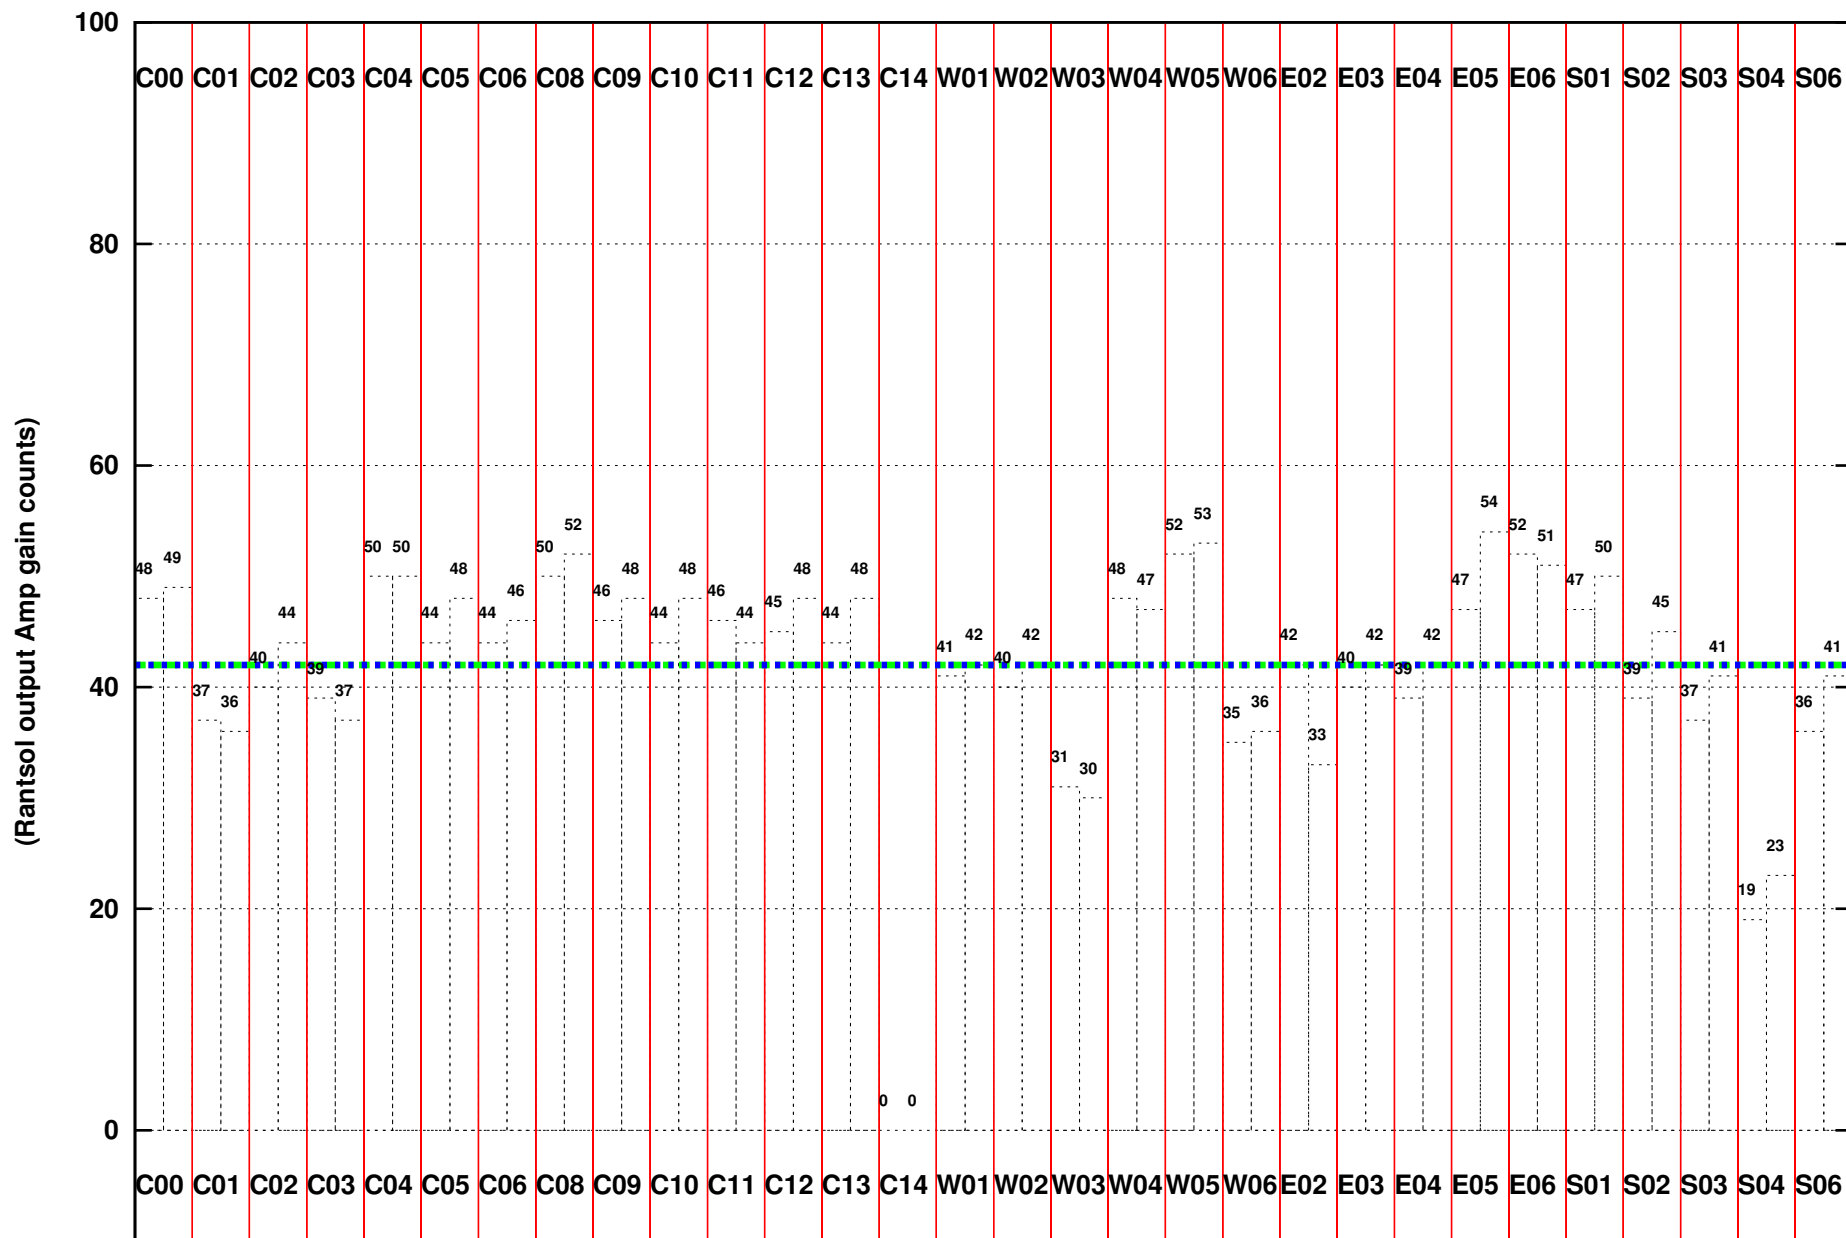

FRINGE STATUS (Rf:1386.000,1386.000 MHz., LO1:1325.000,1325.000 MHz., LO4/5:139.000,166.000 MHz.)

(File:/gsbifrddata1/20jun/32_068_20jun2017.lta, scan:0, chan:256, Src:3C286, Date:20Jun2017 17:30:49)