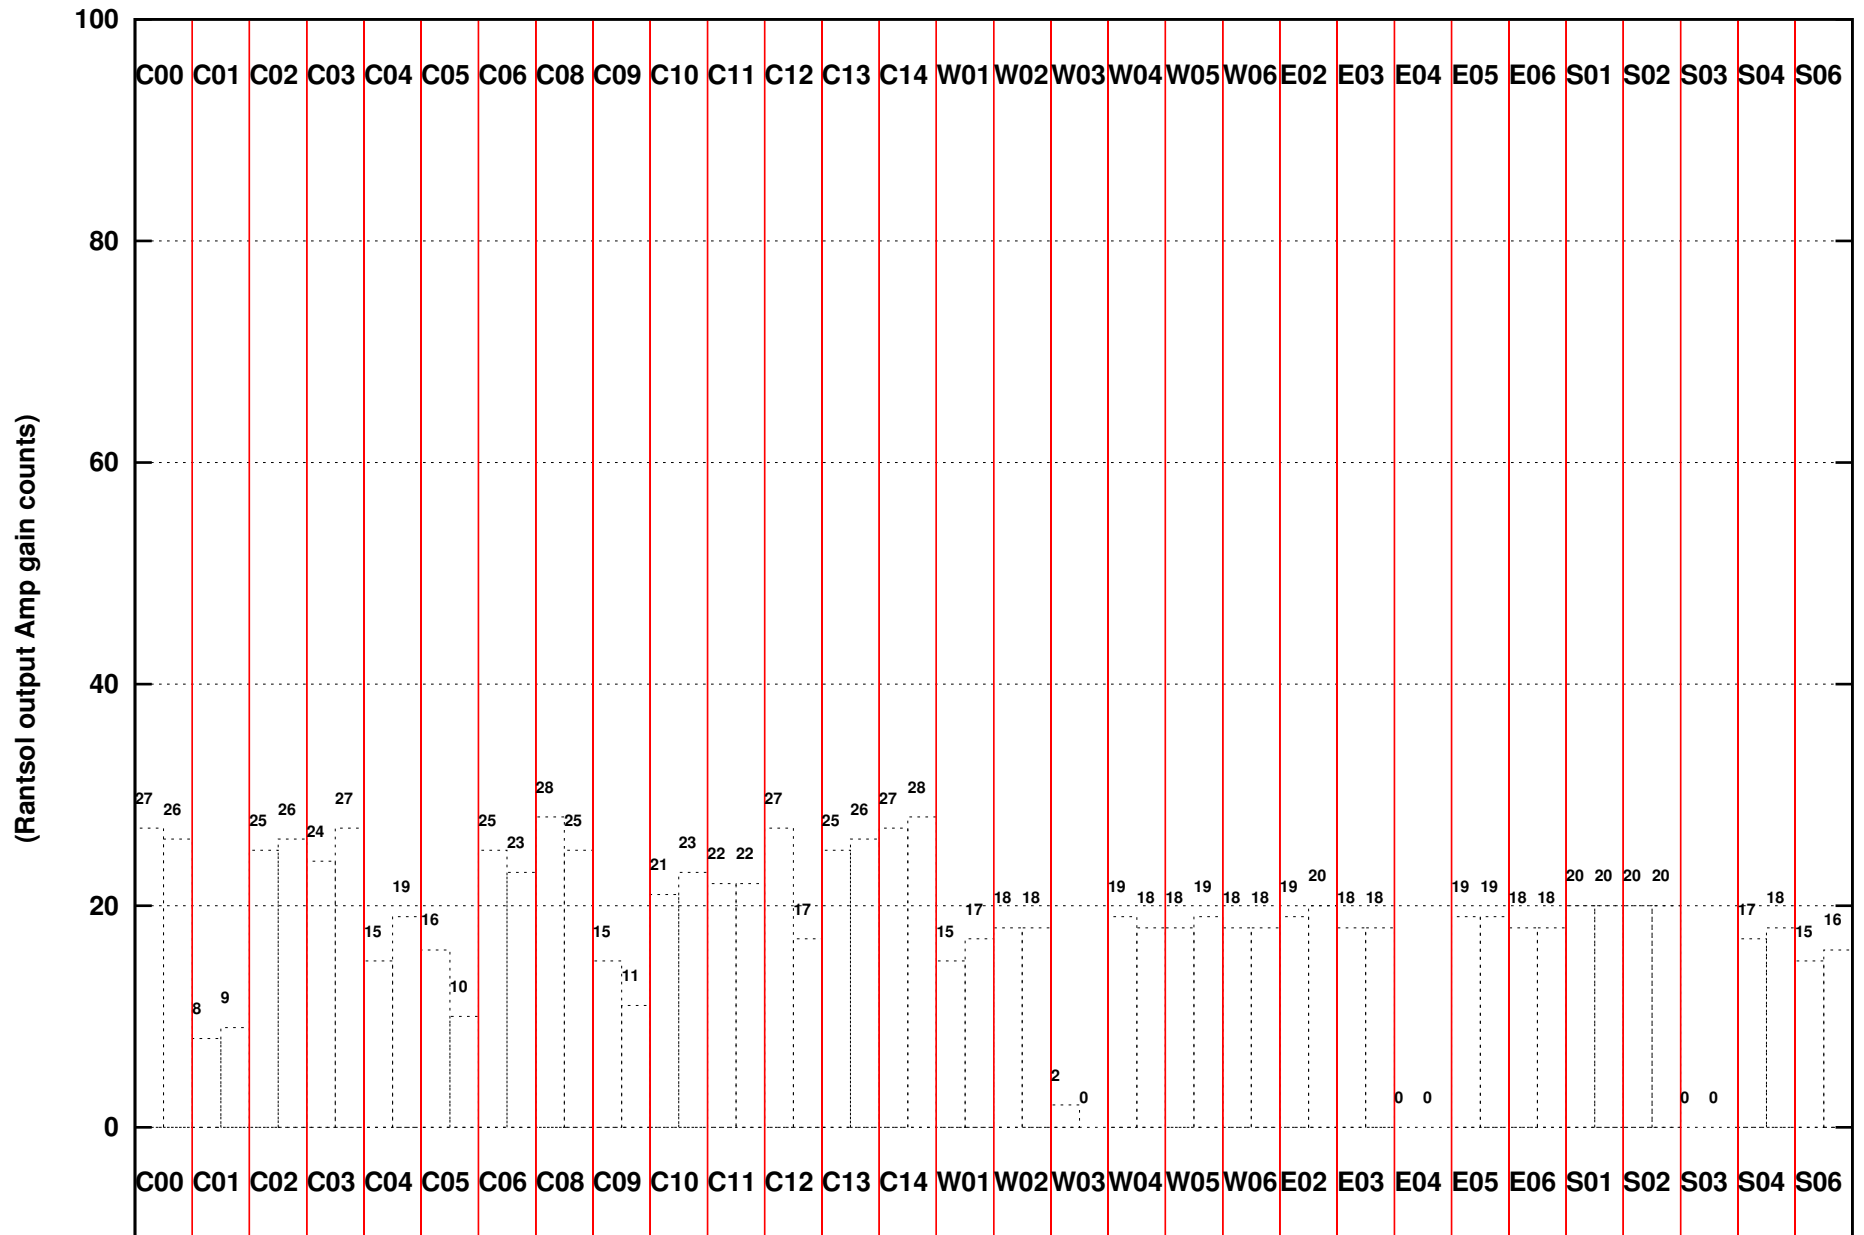

FRINGE STATUS (Rf:306.000,306.000 MHz., LO1:255.000,255.000 MHz., LO4/5:149.000,156.000 MHz.)

( File:/gsbifrddata/07jul/32\_071\_07jul2017\_2s.lta, scan:0, chan:128, Src:1714-252, Date:07Jul2017 20:24:49)