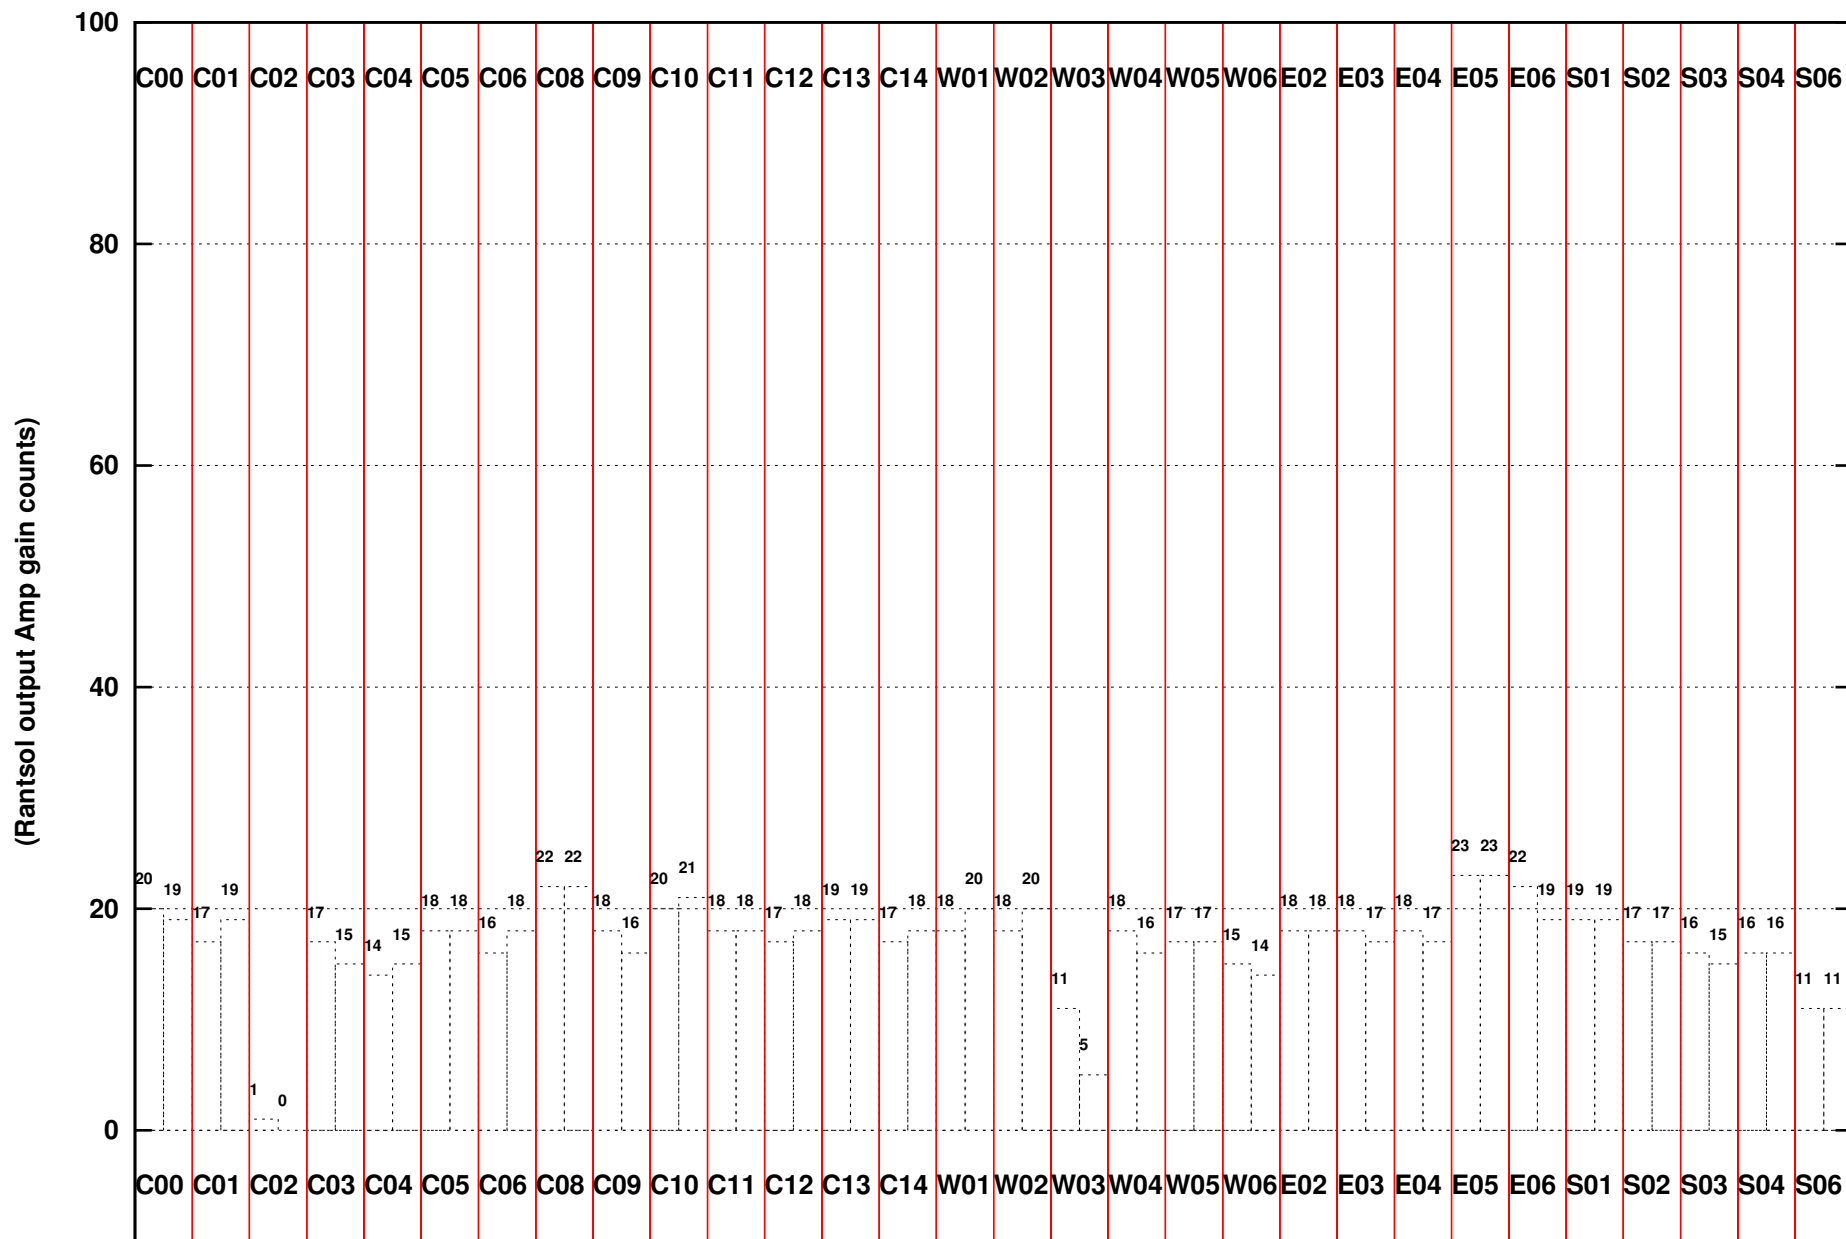

FRINGE STATUS (Rf:1281.000,1281.000 MHz., LO1:1230.000,1230.000 MHz., LO4/5:149.000,156.000 MHz.)

(File:/gsbifrdta/30jul/32_071_30jul2017_2s.lta, scan:0, chan:128, Src:1714-252, Date:30Jul2017 23:41:57)