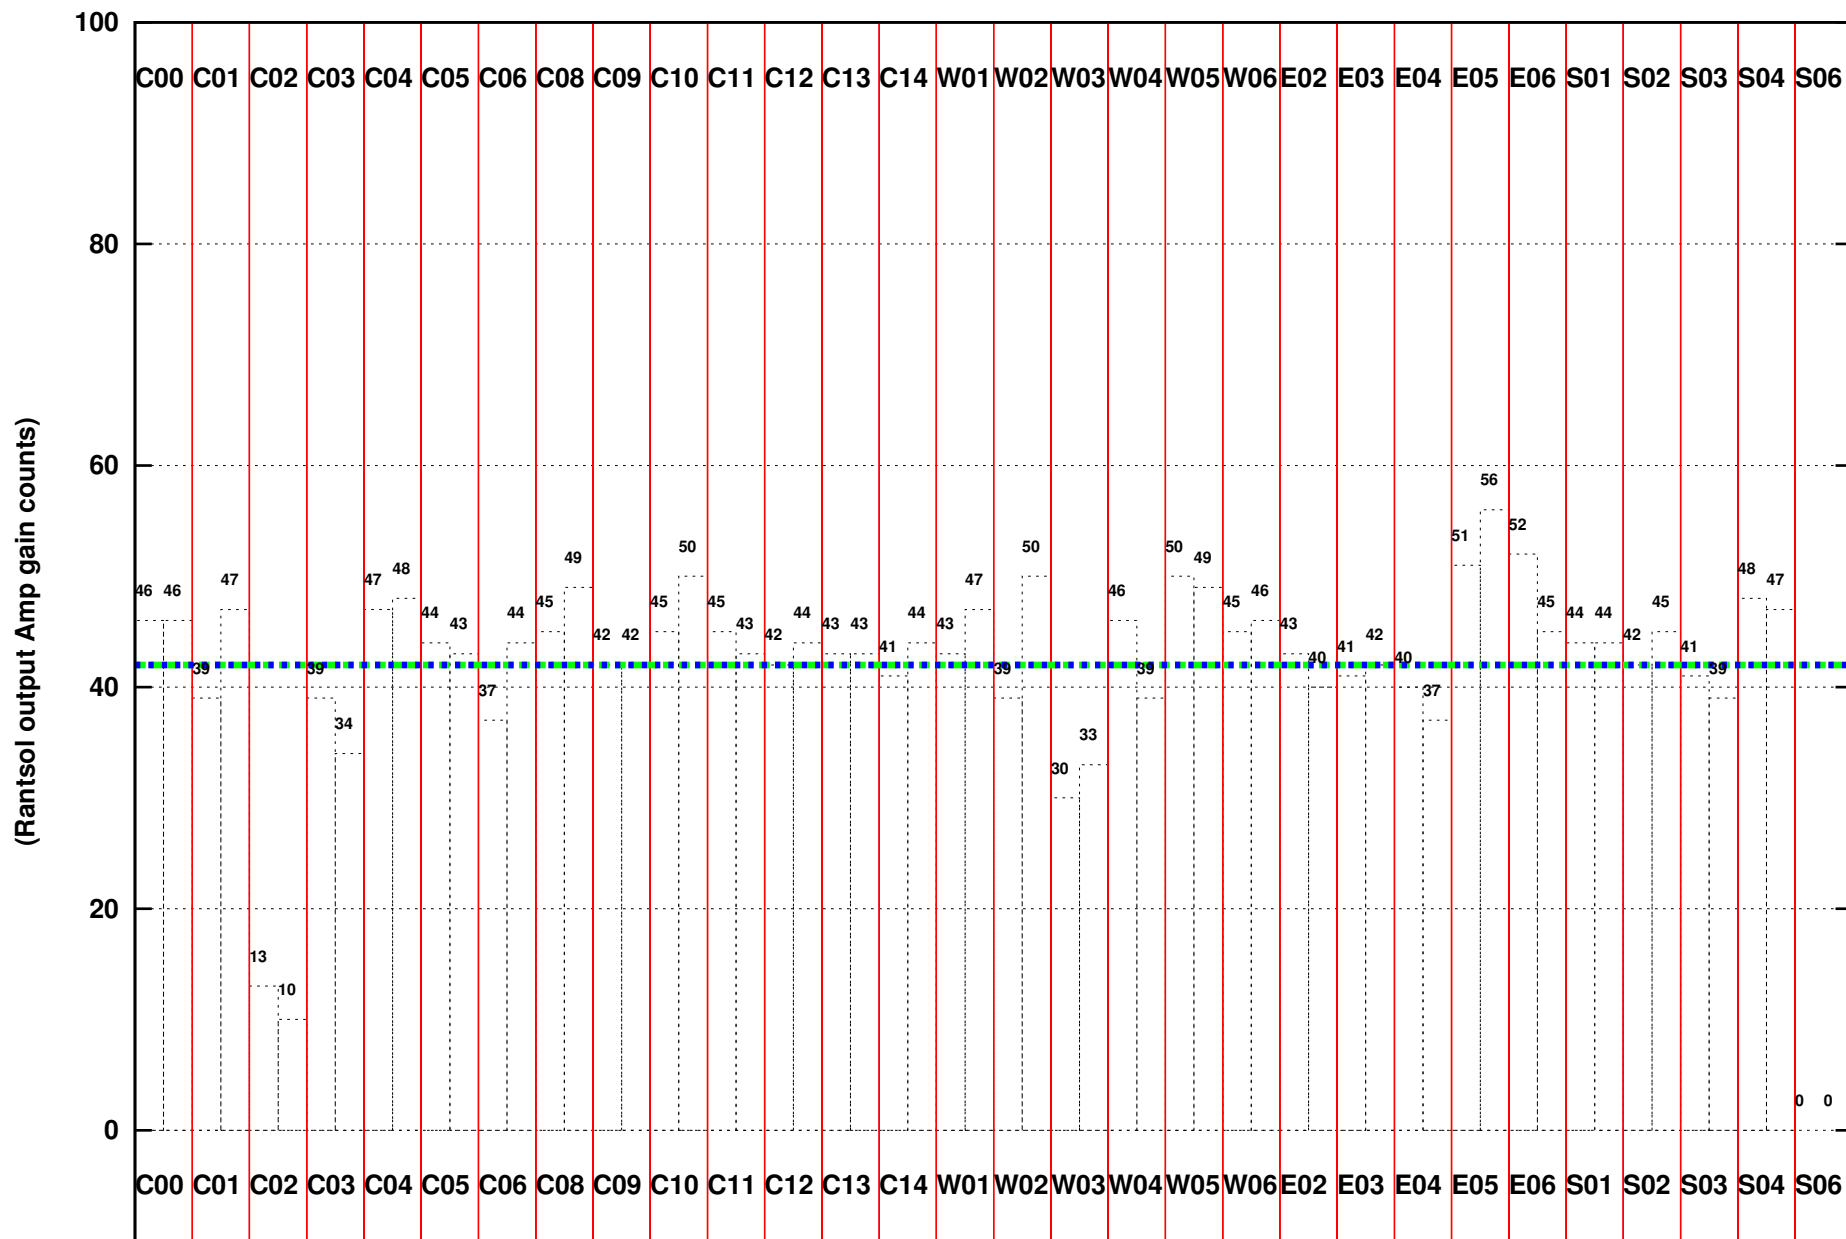

FRINGE STATUS (Rf:1281.000,1281.000 MHz., LO1:1230.000,1230.000 MHz., LO4/5:149.000,156.000 MHz.)

( File:/gsbifrddata/22sep/32\_071\_22sep2017.lta, scan:0, chan:128, Src:3C286, Date:22Sep2017 18:09:12)